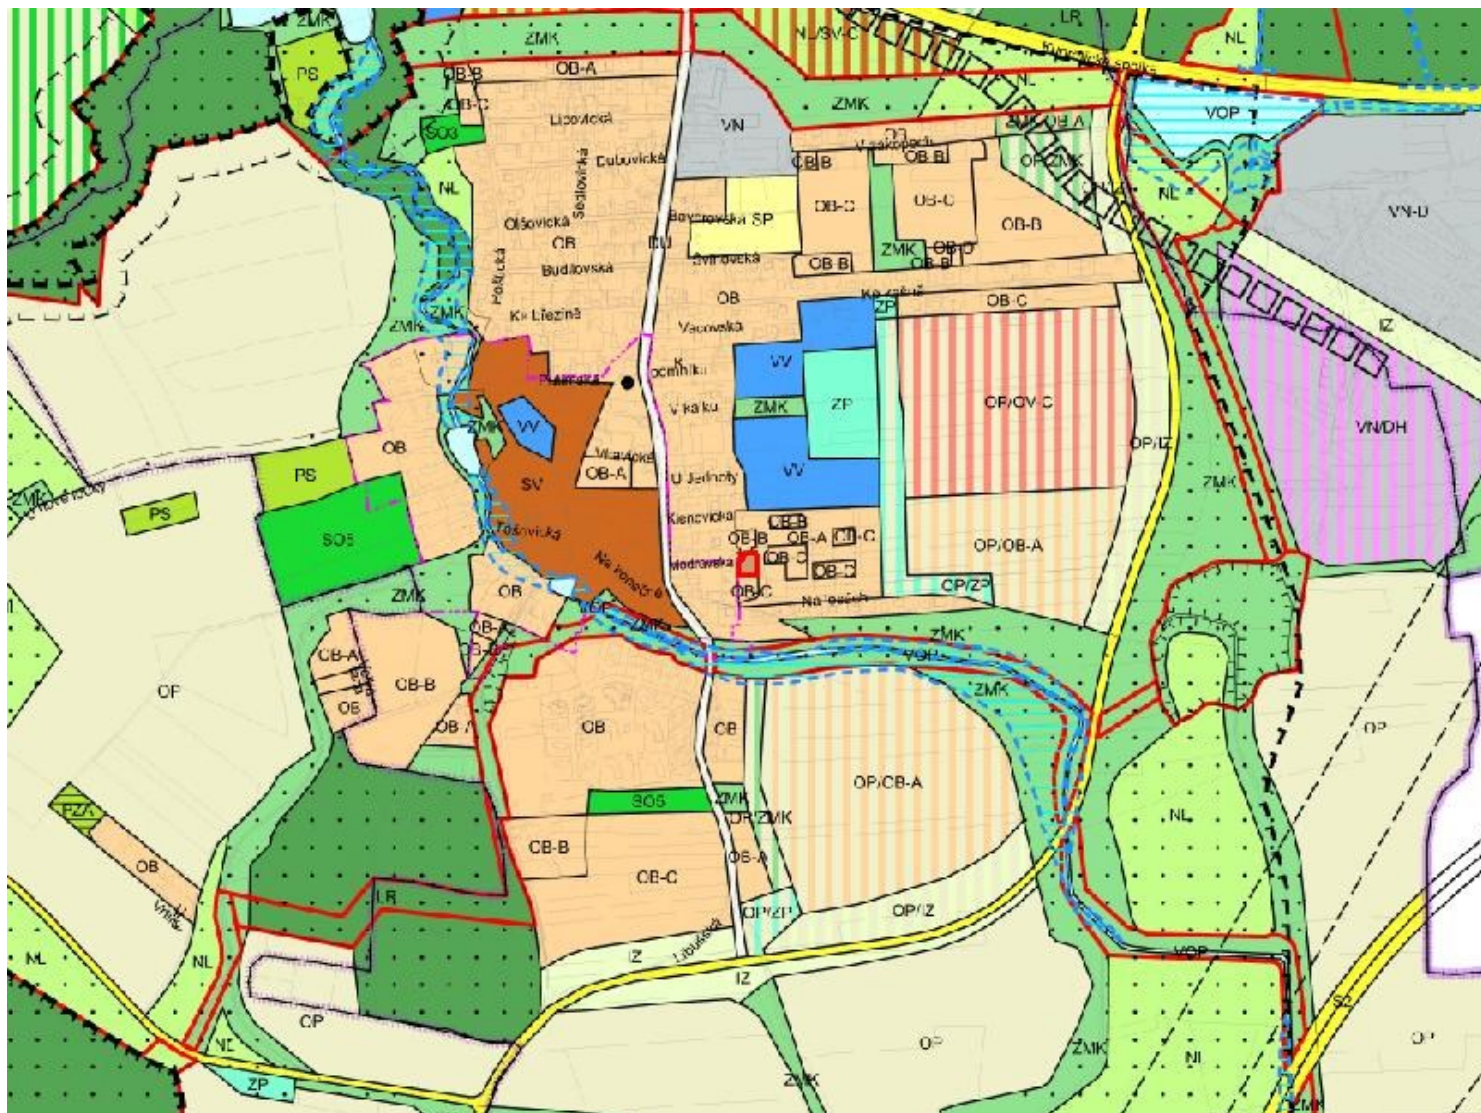

U 1361 / 06

LOKALITA - městská část:	Praha - Libuš
- katastrální území:	Písnice
- parc. číslo:	166/21, 166/5, 167/4, Kálek, Na Losách
DRUH:	změna prostorového uspořádání
PŘEDMĚT:	změna kódu míry využití území - přístavba RD
PLATNÝ STAV V ÚP:	čistě obytné s kódem míry využití území A /OB-A/
NAVRHOVANÁ ZMĚNA:	čistě obytné s kódem míry využití území C /OB-C/
PŘEDPOKLÁDANÝ ROZSAH:	769 m ²

U 1361 / 06

MĚŘÍTKO 1 : 10 000

ORTOFOTOMAPA

U 1361 / 06

MĚŘÍTKO 1 : 10 000

PLATNÝ STAV ÚP:

OB-A

U 1361 / 06

MĚŘÍTKO 1 : 10 000

NAVRHOVANÁ ZMĚNA:

OB-C