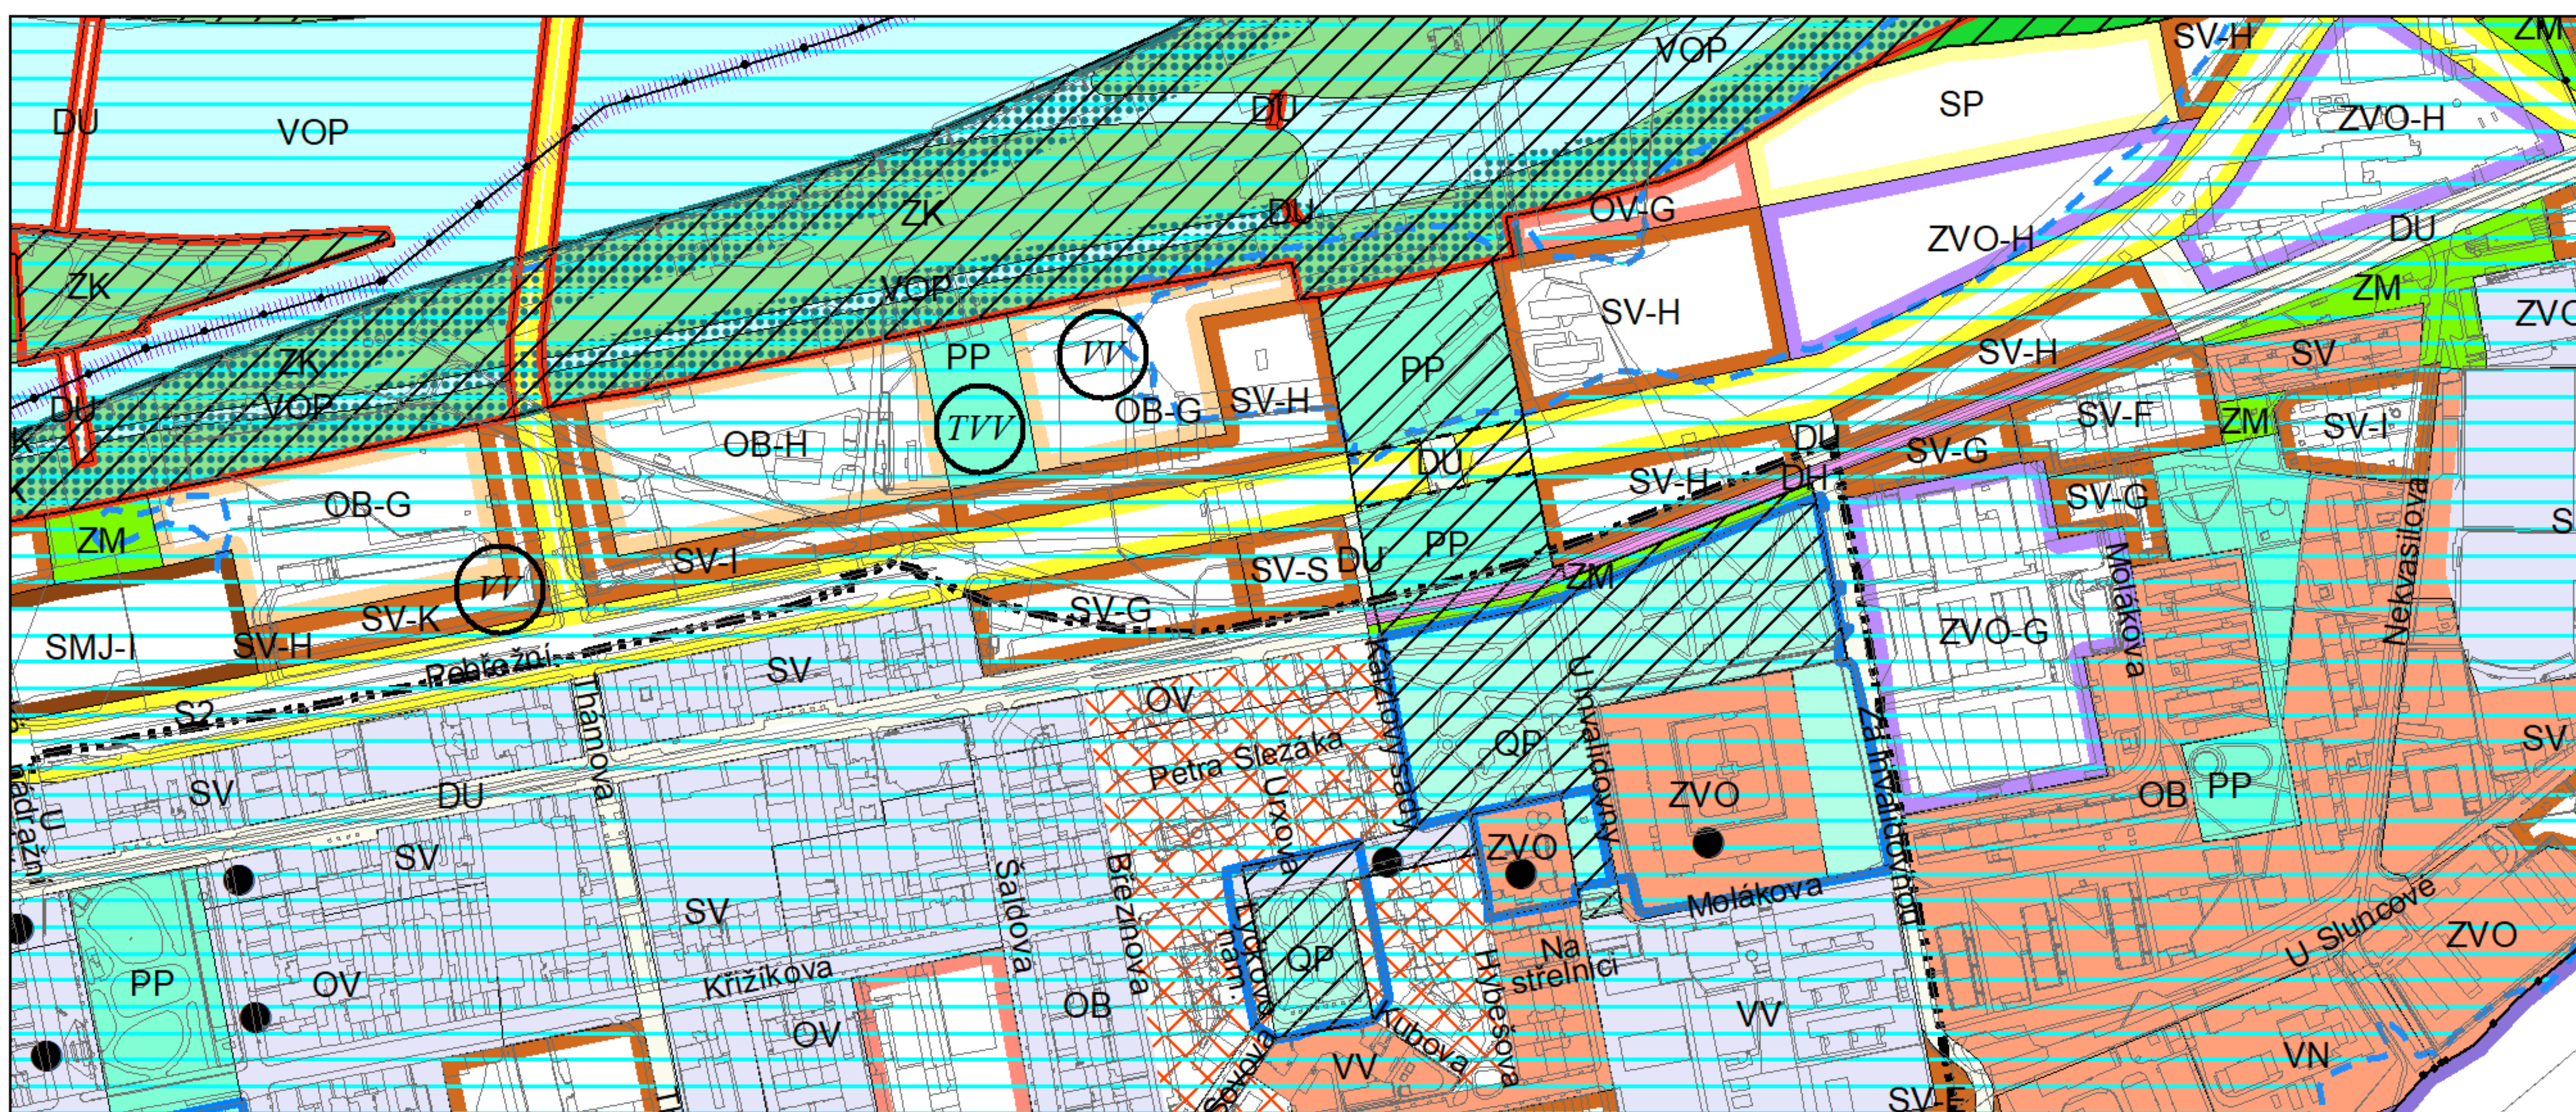

Výkres č. 31 – Podrobné členění ploch zeleně, platný stav k 1. 1. 2020

M 1 : 10 000

Promítnutí změny do výkresu č. 31 - Podrobné členění ploch zeleně, platný stav k 1. 1. 2020

M 1 : 10 000