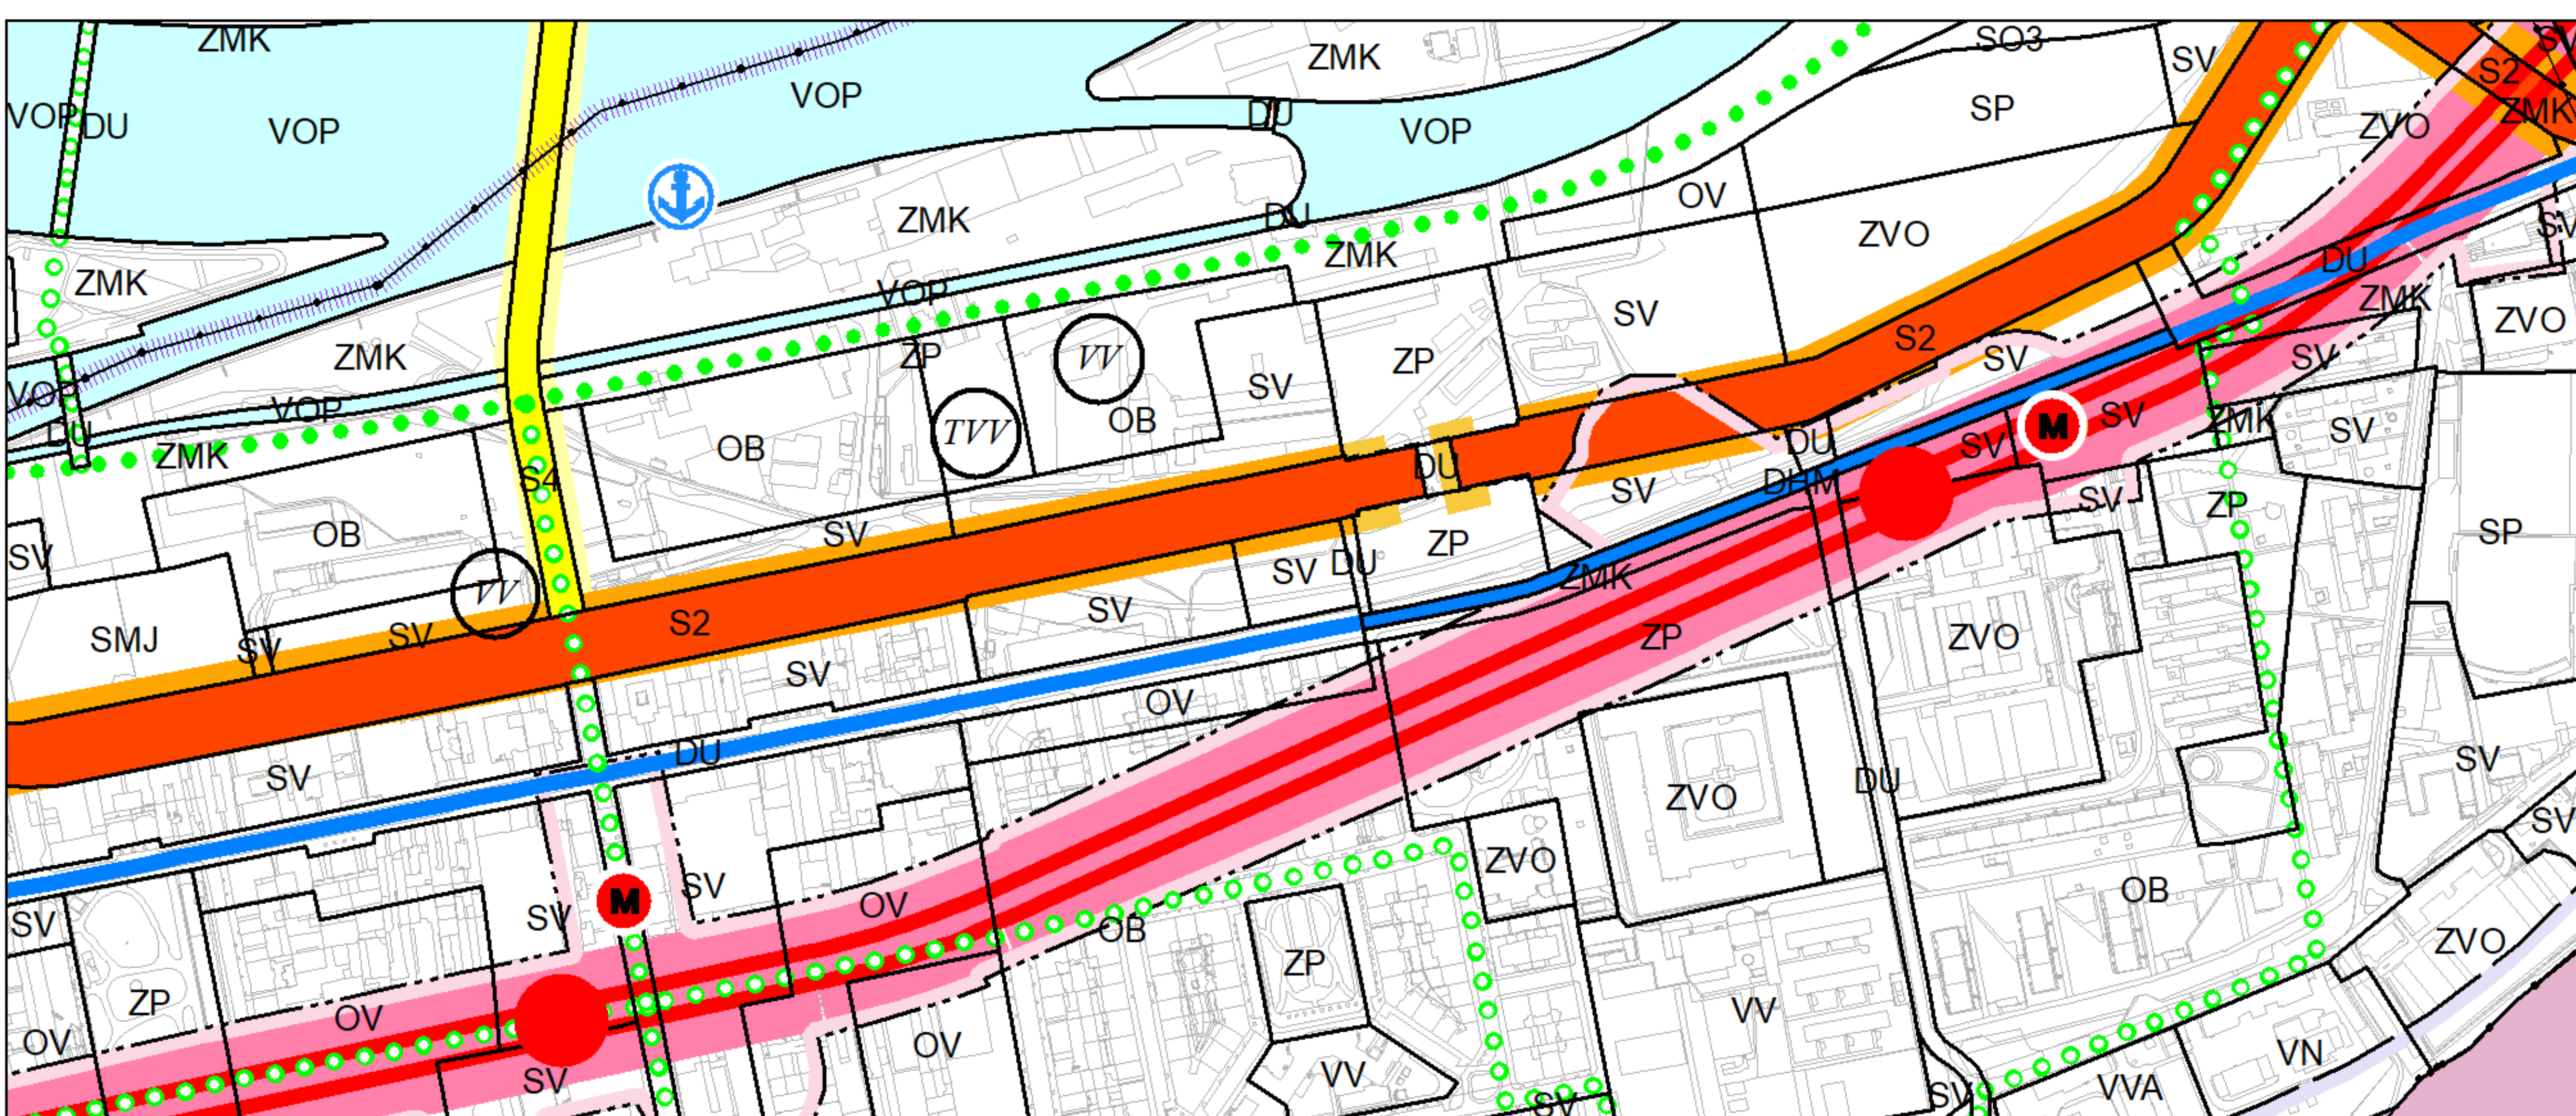

Výkres č. 5 - Doprava, platný stav k 1. 1. 2020

M 1 : 10 000

Promítnutí změny do výkresu č. 5 - Doprava, platný stav k 1. 1. 2020

M 1 : 10 000