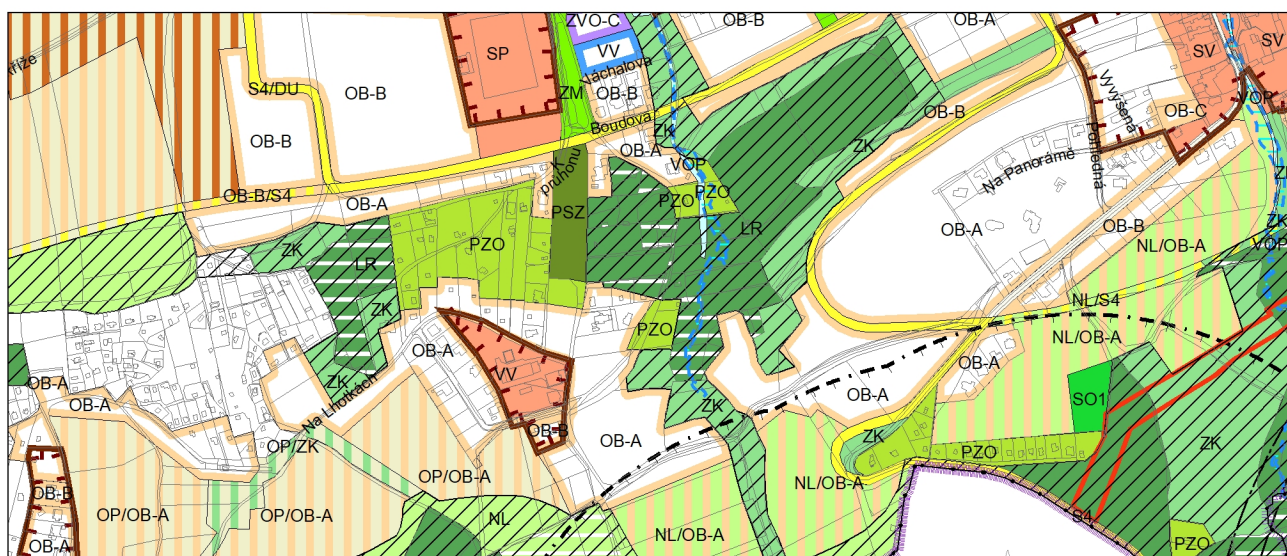

Výkres č. 31 – Podrobné členění ploch zeleně, platný stav k 1. 1. 2019

M 1 : 10 000

Promítnutí změny do výkresu č. 31 - Podrobné členění ploch zeleně, platný stav k 1. 1. 2019

M 1 : 10 000