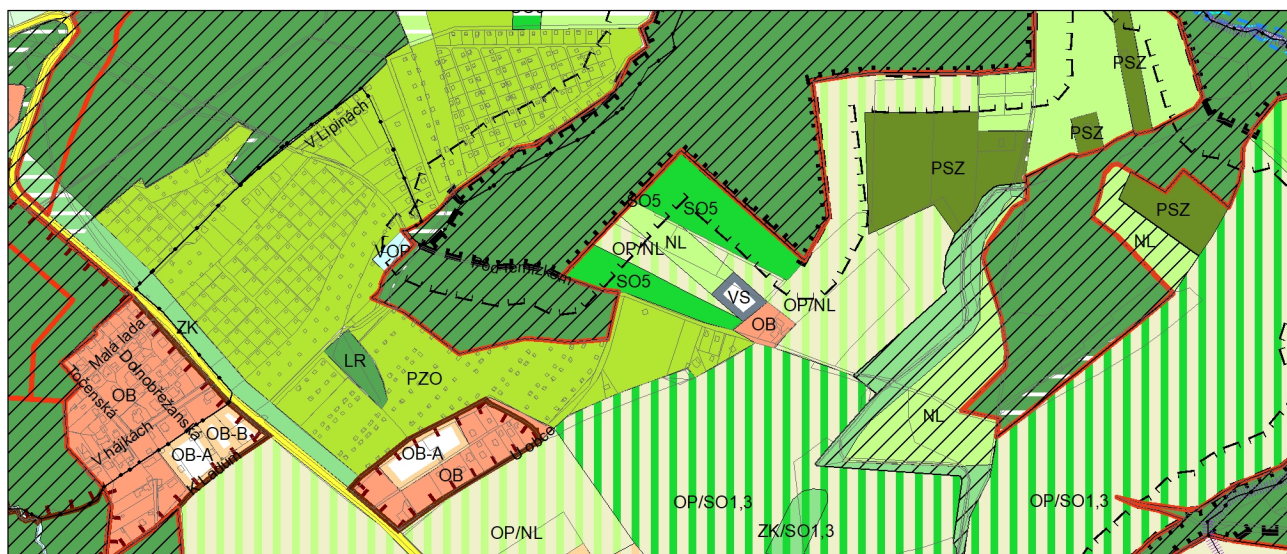

Výkres č. 31 – Podrobné členění ploch zeleně, platný stav k 1. 1. 2019

M 1 : 10 000

Promítnutí změny do výkresu č. 31 - Podrobné členění ploch zeleně, platný stav k 1. 1. 2019

M 1 : 10 000