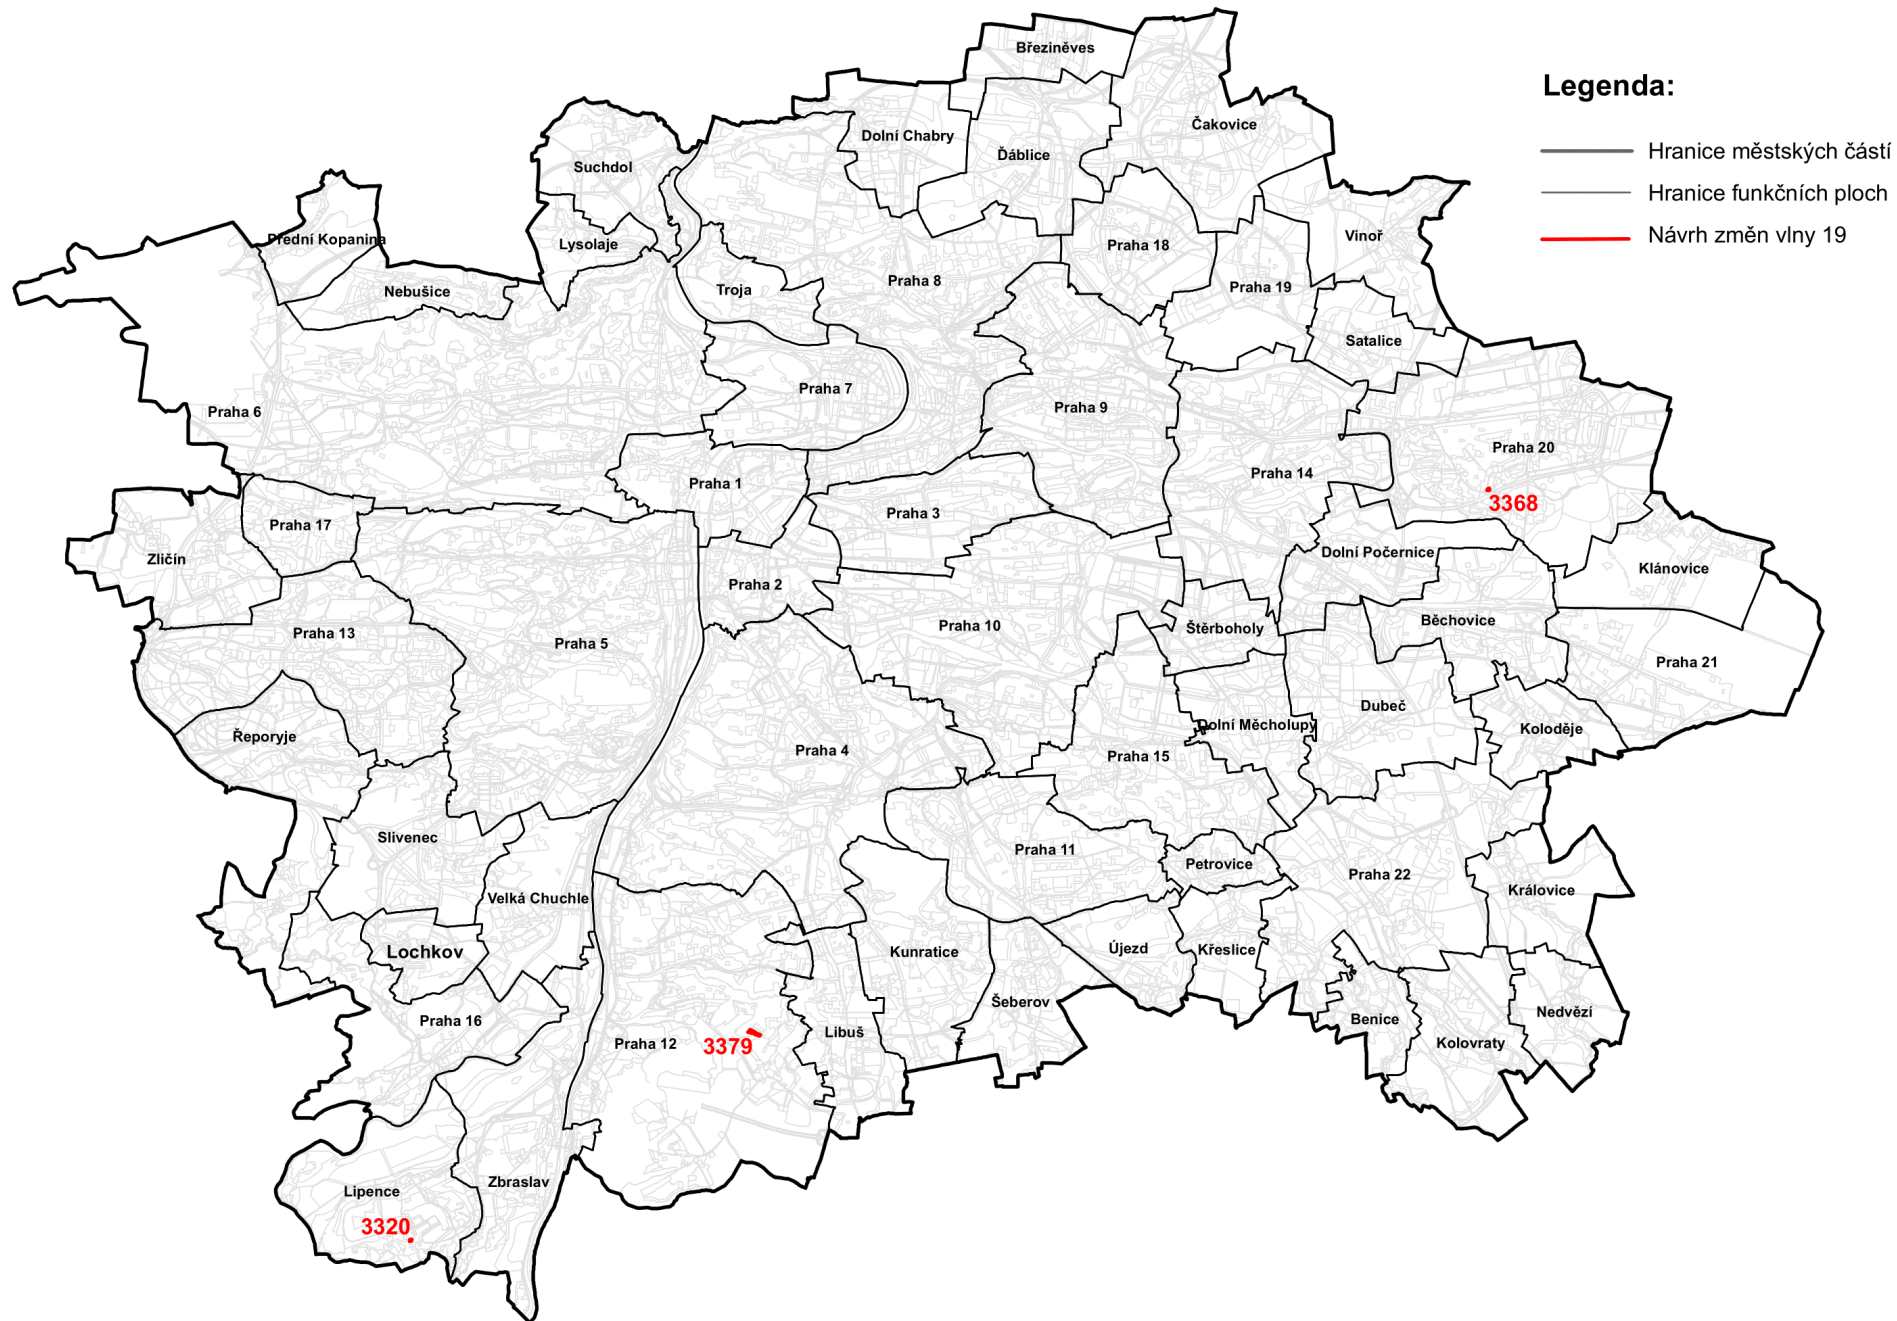

NÁVRHY ZMĚN VLNY 19 ÚZEMNÍHO PLÁNU SÚ HL.M. PRAHY

Měřítko 1:100 000

Zpracoval MHMP UZR
V Praze dne 18.2.2021