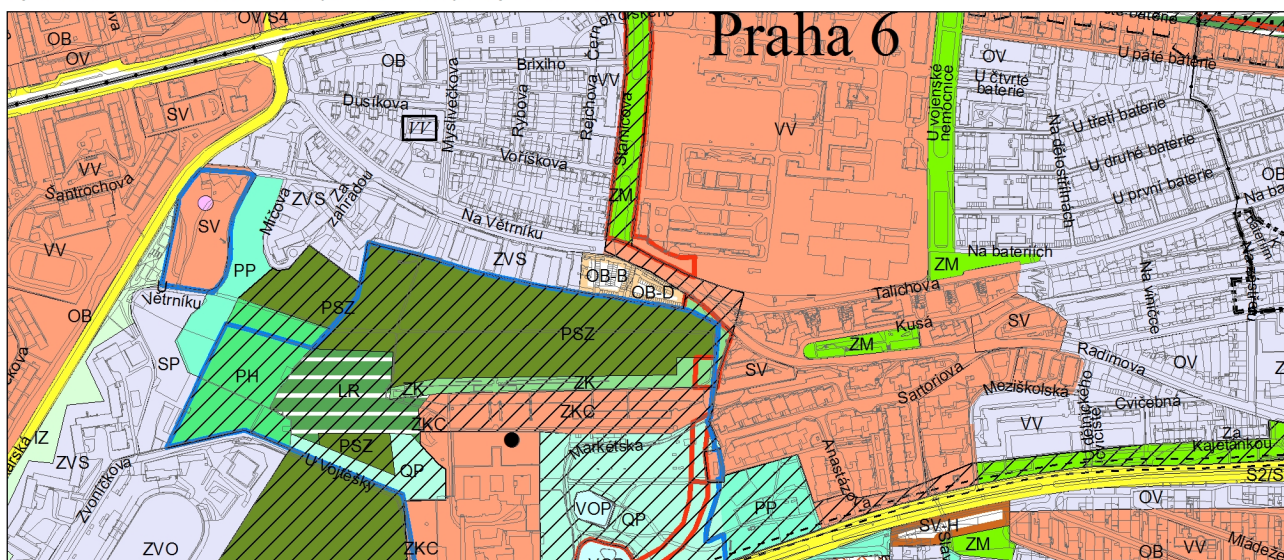

Výkres č. 31 – Podrobné členění ploch zeleně, platný stav k 1. 1. 2018

M 1 : 10 000

Promítnutí změny/úpravy do výkresu č. 31 - Podrobné členění ploch zeleně

M 1 : 10 000