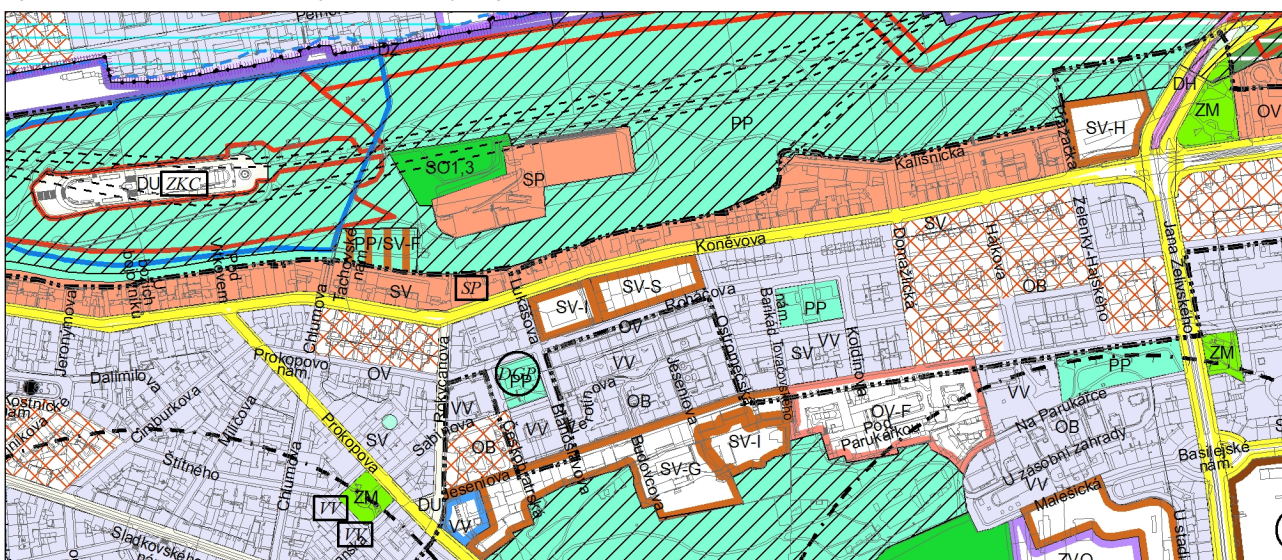

Výkres č. 31 – Podrobné členění ploch zeleně, platný stav k 1. 1. 2018

M 1 : 10 000

Promítnutí změny/úpravy do výkresu č. 31 - Podrobné členění ploch zeleně

M 1 : 10 000