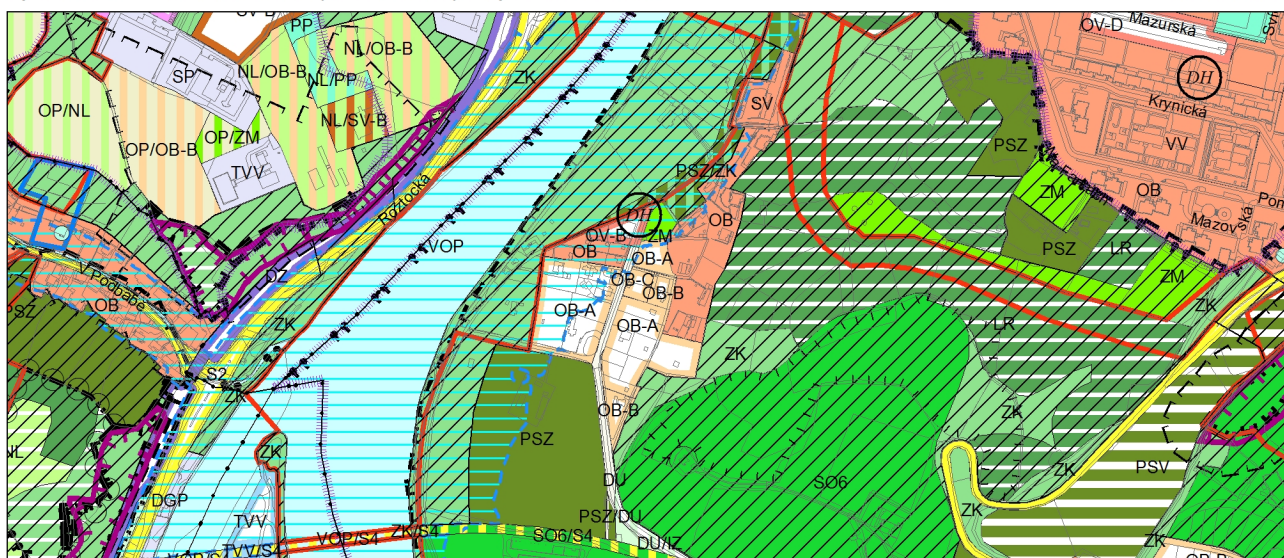

Výkres č. 31 – Podrobné členění ploch zeleně, platný stav k 1. 1. 2018

M 1 : 10 000

Promítnutí změny/úpravy do výkresu č. 31 - Podrobné členění ploch zeleně

M 1 : 10 000