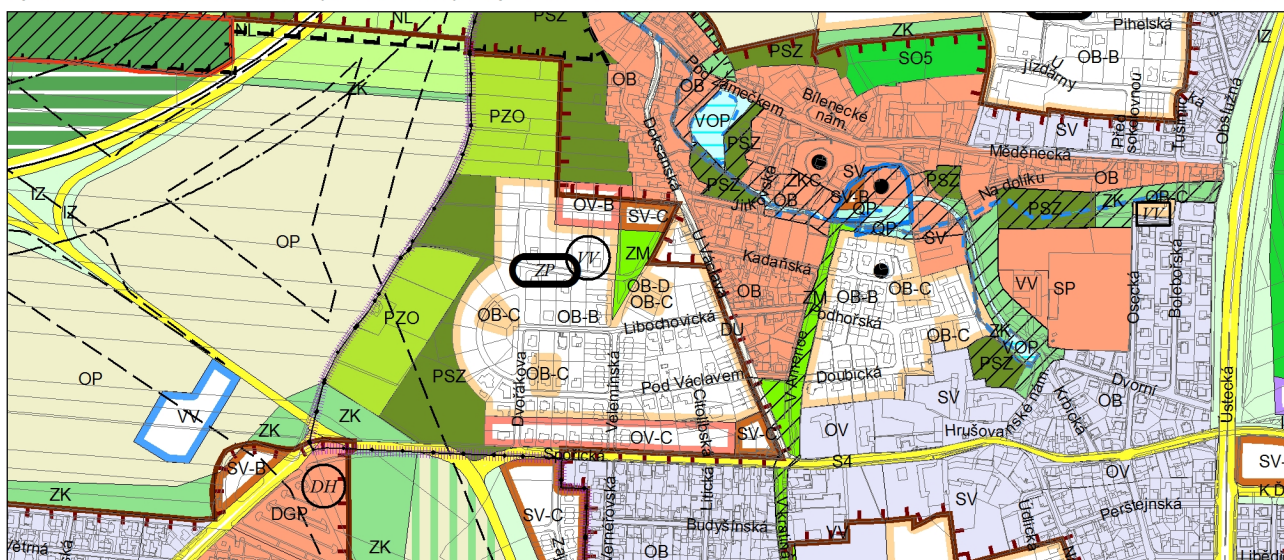

Výkres č. 31 – Podrobné členění ploch zeleně, platný stav k 1. 1. 2018

M 1 : 10 000

Promítnutí změny/úpravy do výkresu č. 31 - Podrobné členění ploch zeleně

M 1 : 10 000