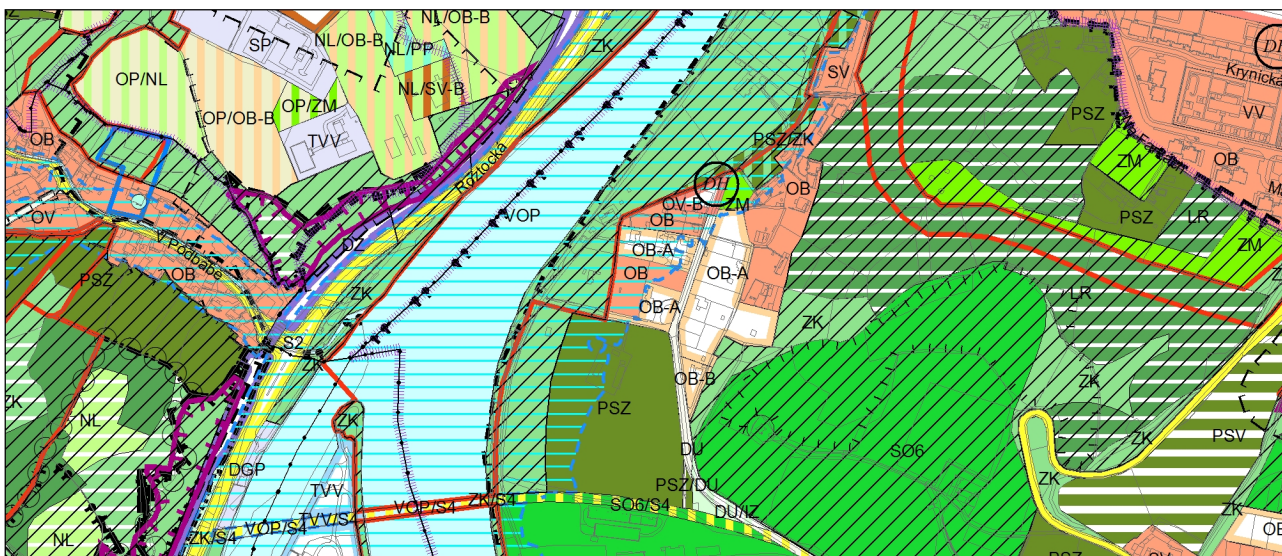

Výkres č. 31 – Podrobné členění ploch zeleně, platný stav k 1. 1. 2018

M 1 : 10 000

Promítnutí změny/úpravy do výkresu č. 31 - Podrobné členění ploch zeleně

M 1 : 10 000