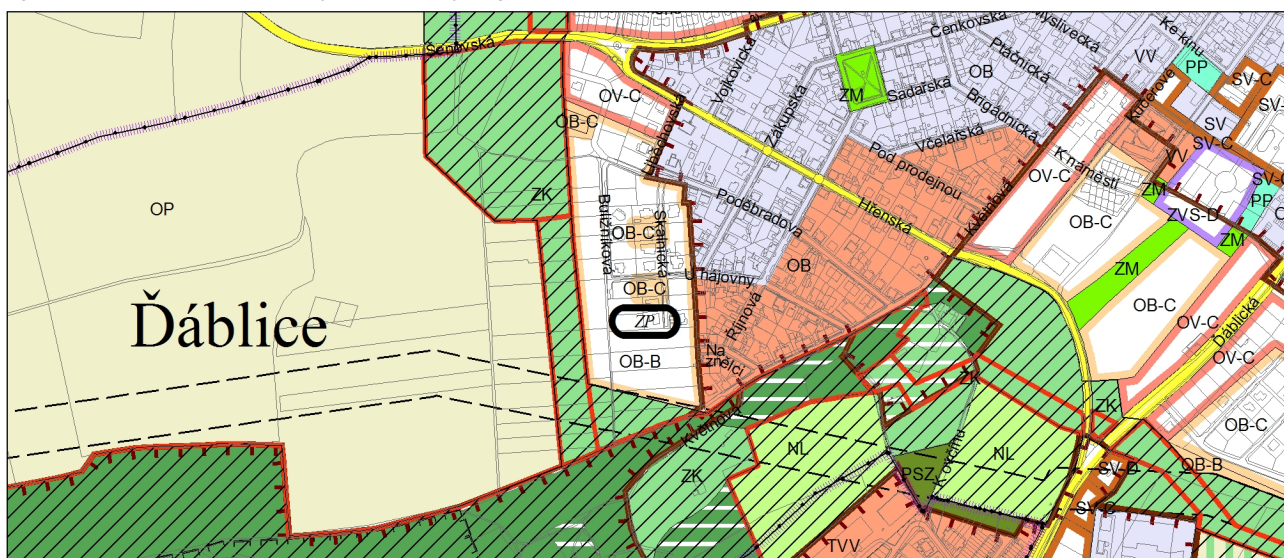

Výkres č. 31 – Podrobné členění ploch zeleně, platný stav k 1. 1. 2018

M 1 : 10 000

Promítnutí změny/úpravy do výkresu č. 31 - Podrobné členění ploch zeleně

M 1 : 10 000