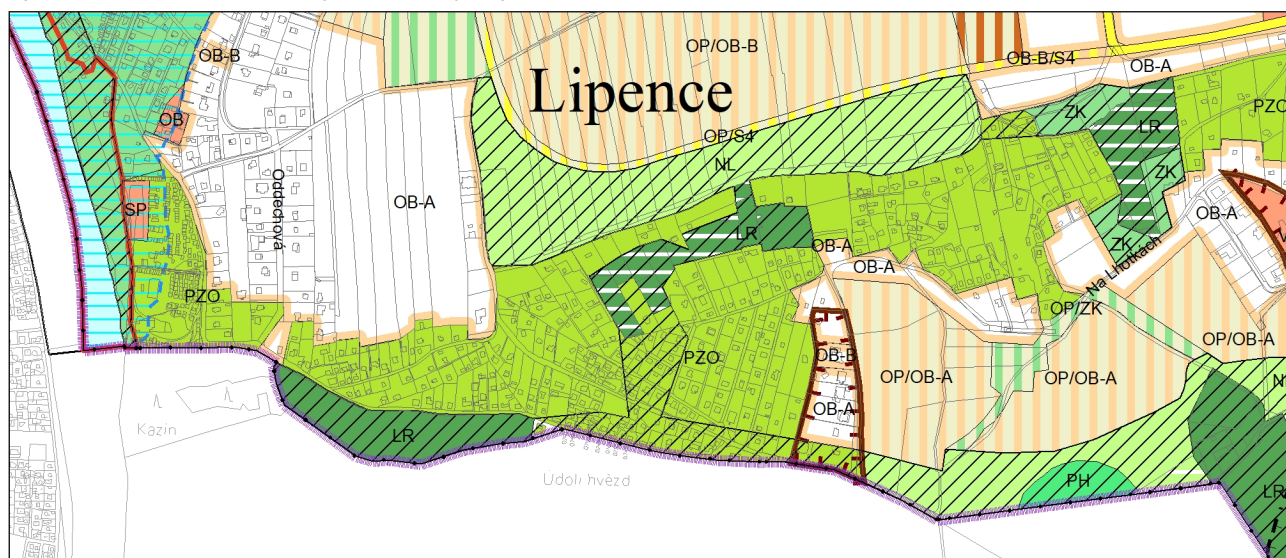

Výkres č. 31 – Podrobné členění ploch zeleně, platný stav k 1. 1. 2018

M 1 : 10 000

Promítnutí změny do výkresu č. 31 - Podrobné členění ploch zeleně, platný stav k 1. 1. 2018

M 1 : 10 000