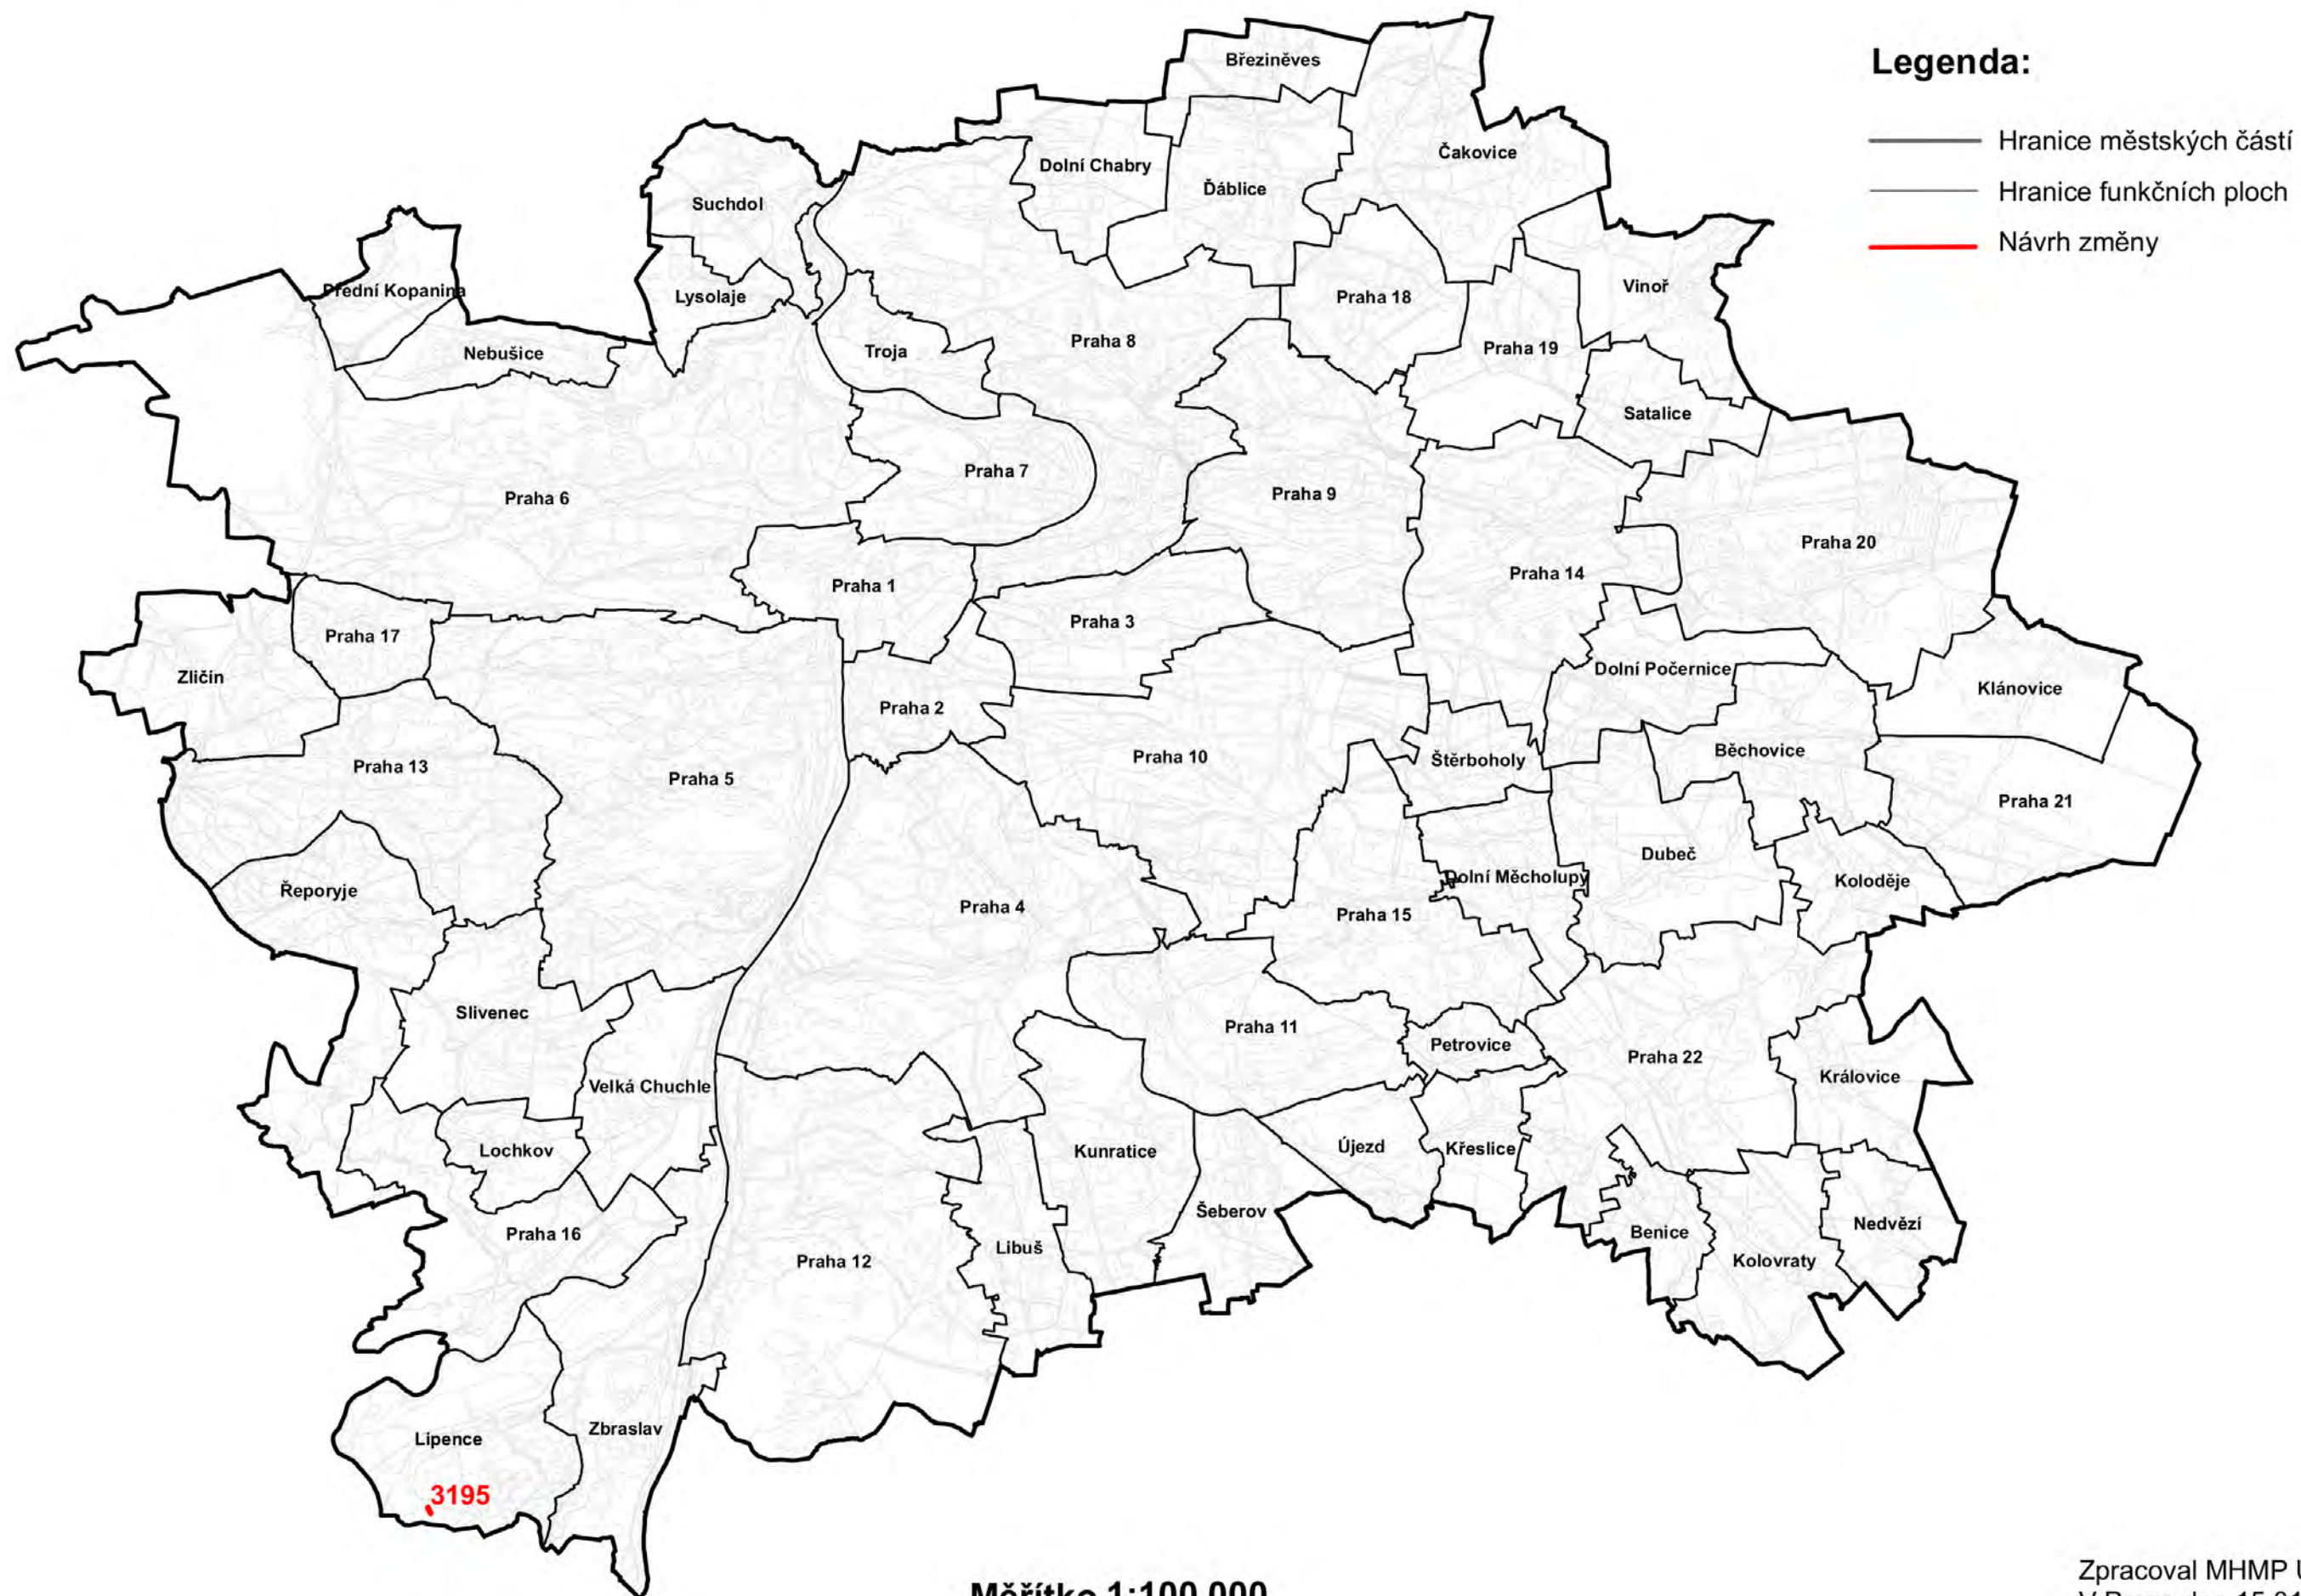

# NÁVRH ZMĚNY Z 3195 VLNY 14 ÚZEMNÍHO PLÁNU SÚ HL.M. PRAHY

Měřítko 1:100 000

Zpracoval MHMP UZR  
V Praze dne 15.01.2021