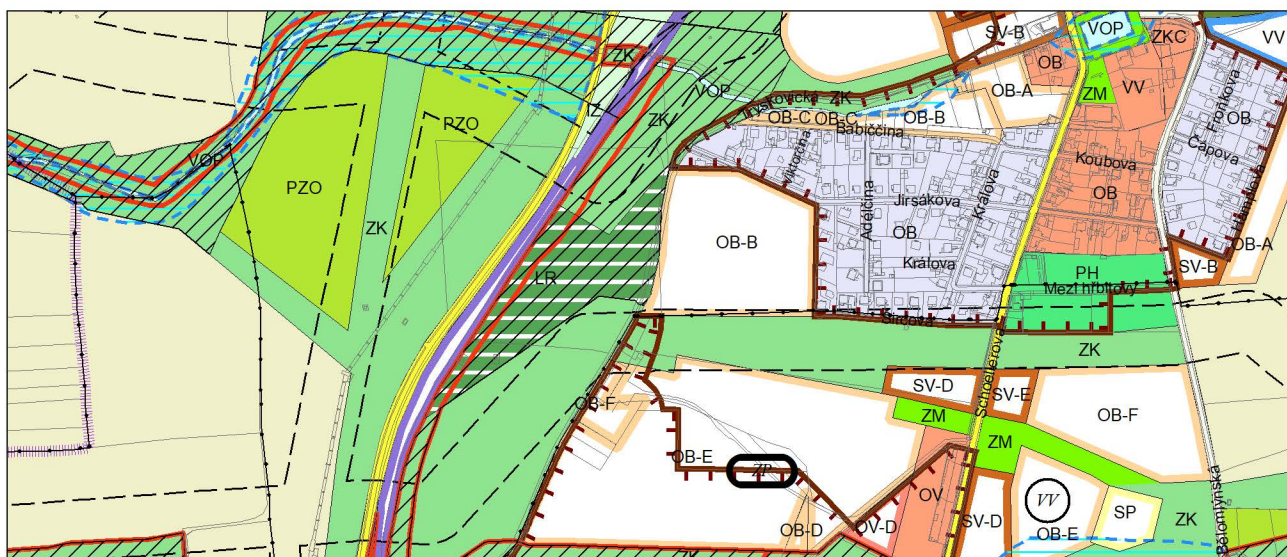

Výkres č. 31 – Podrobné členění ploch zeleně, platný stav k 1. 1. 2019

M 1 : 10 000

Promítnutí změny do výkresu č. 31 - Podrobné členění ploch zeleně, platný stav k 1. 1. 2019

M 1 : 10 000