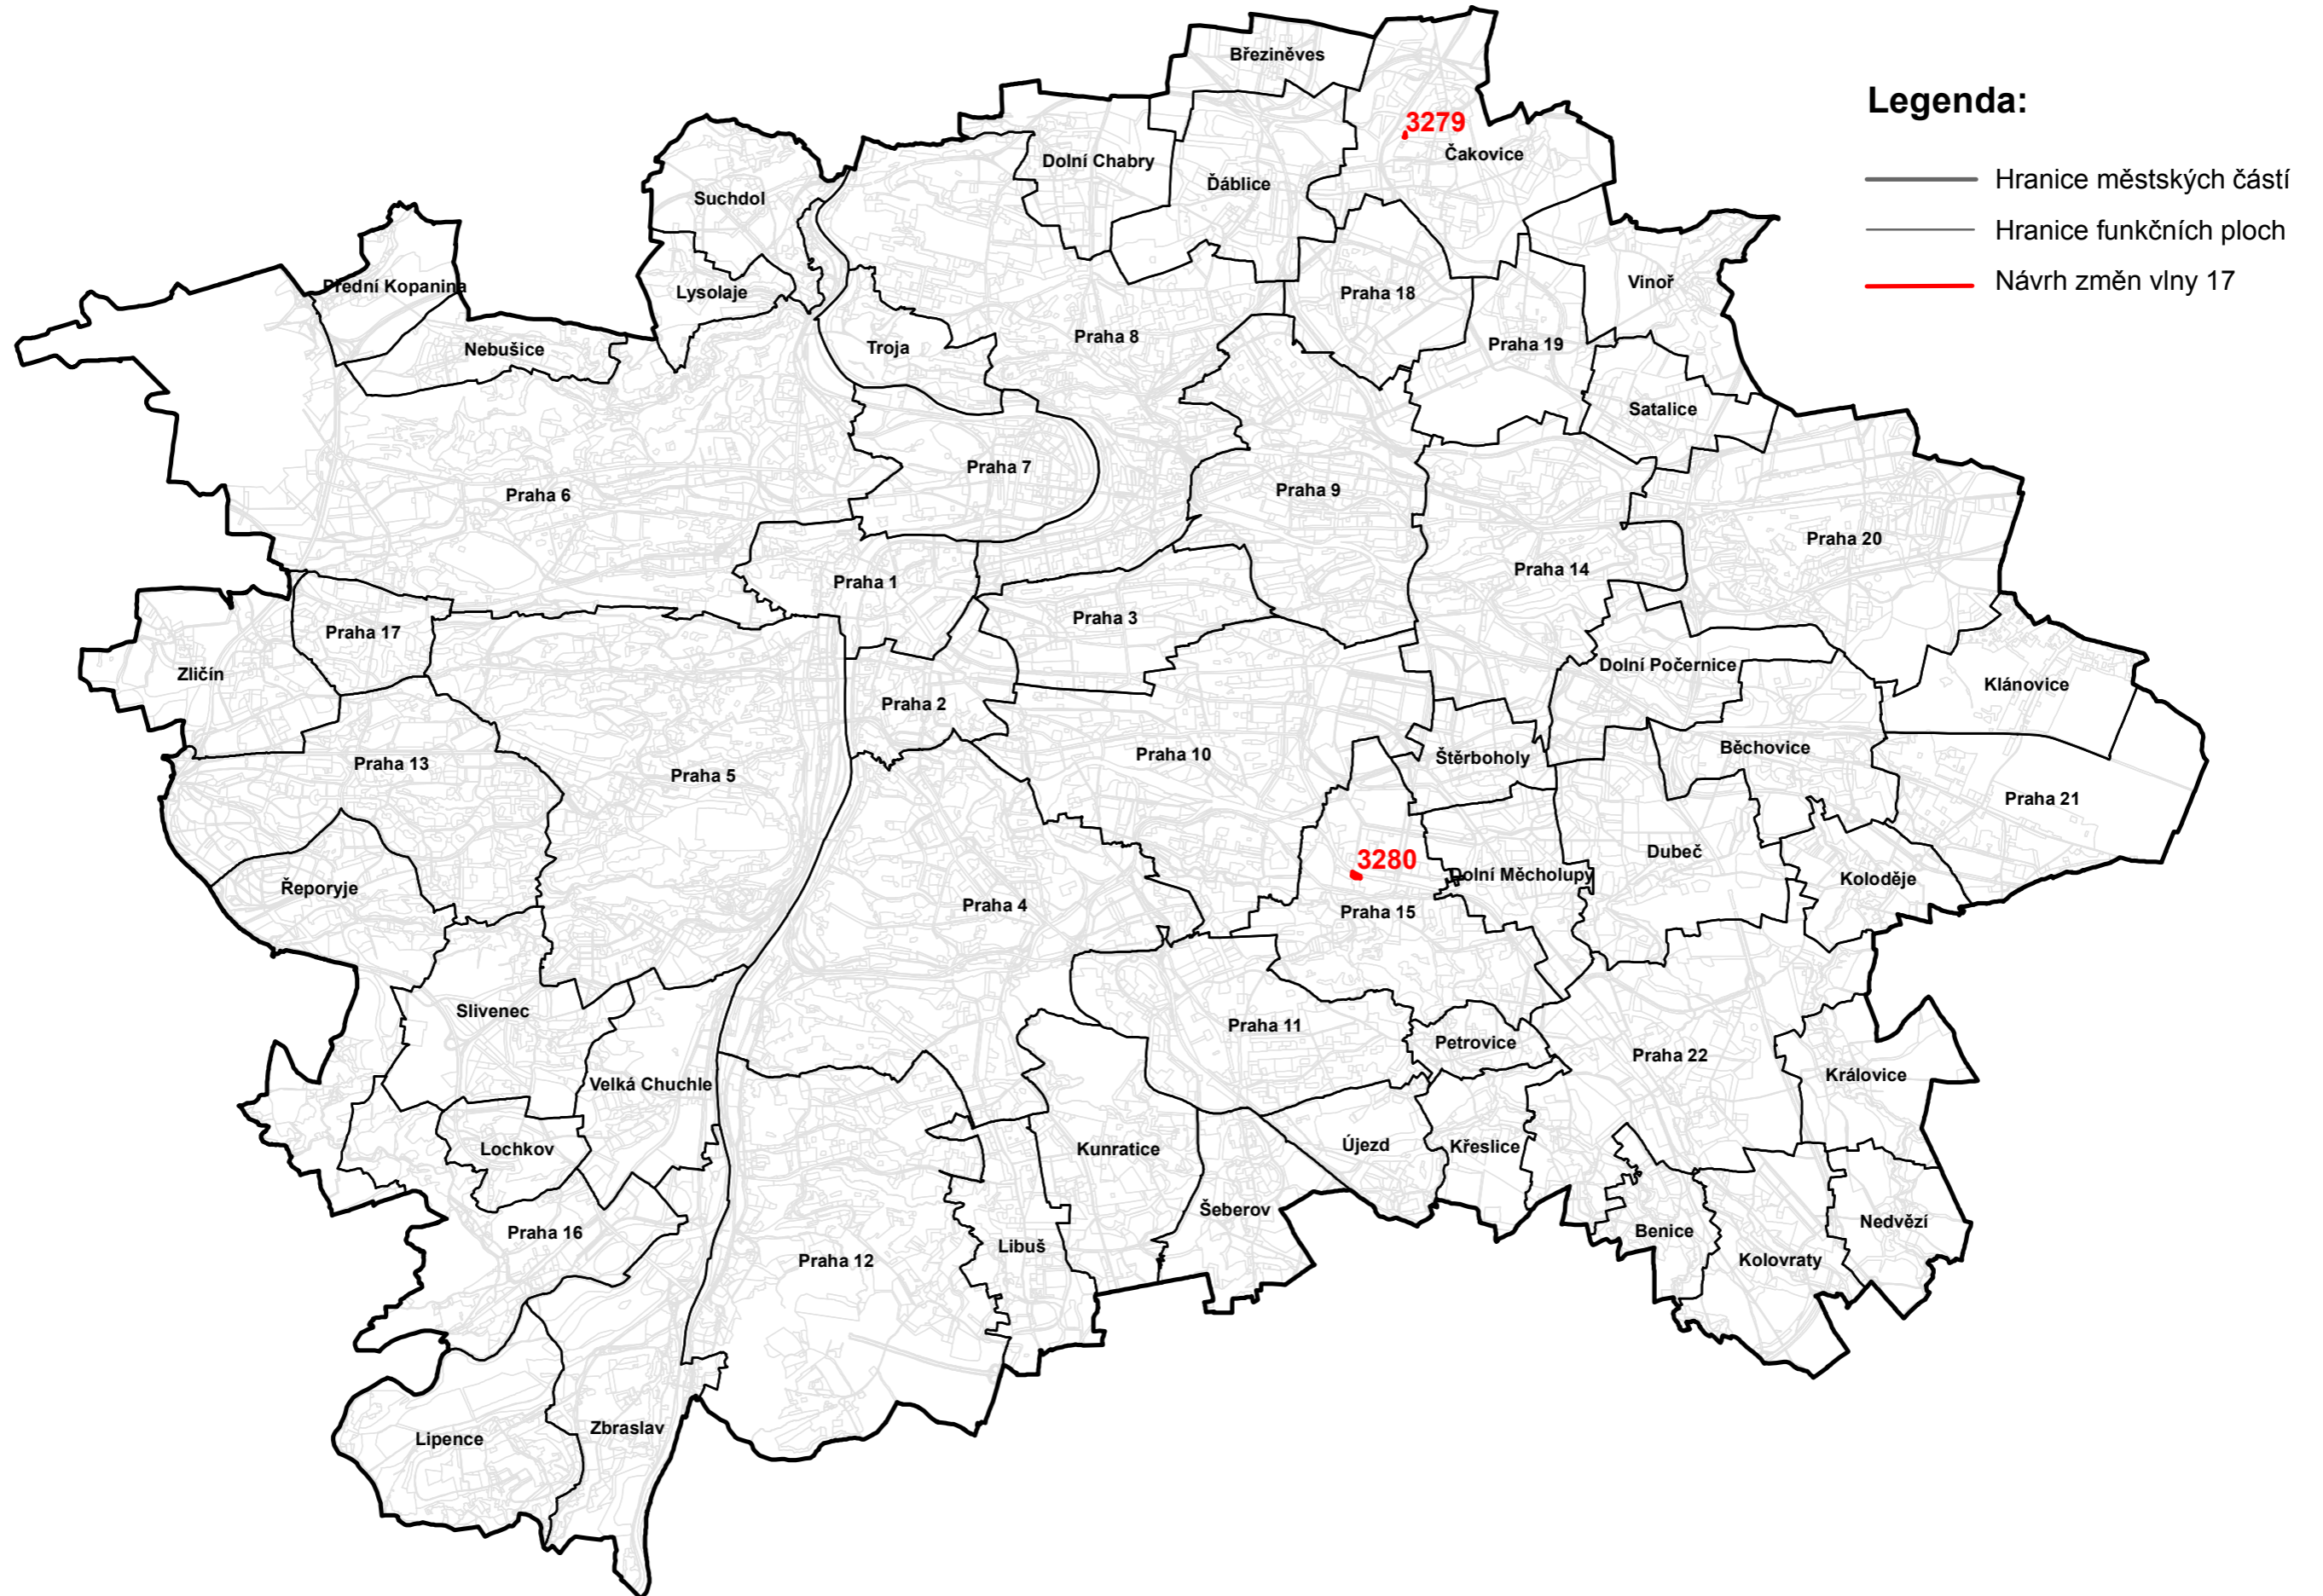

NÁVRHY ZMĚN VLNY 17 ÚZEMNÍHO PLÁNU SÚ HL.M. PRAHY

Měřítko 1:100 000

Zpracoval MHMP UZR
V Praze dne 27.1.2021