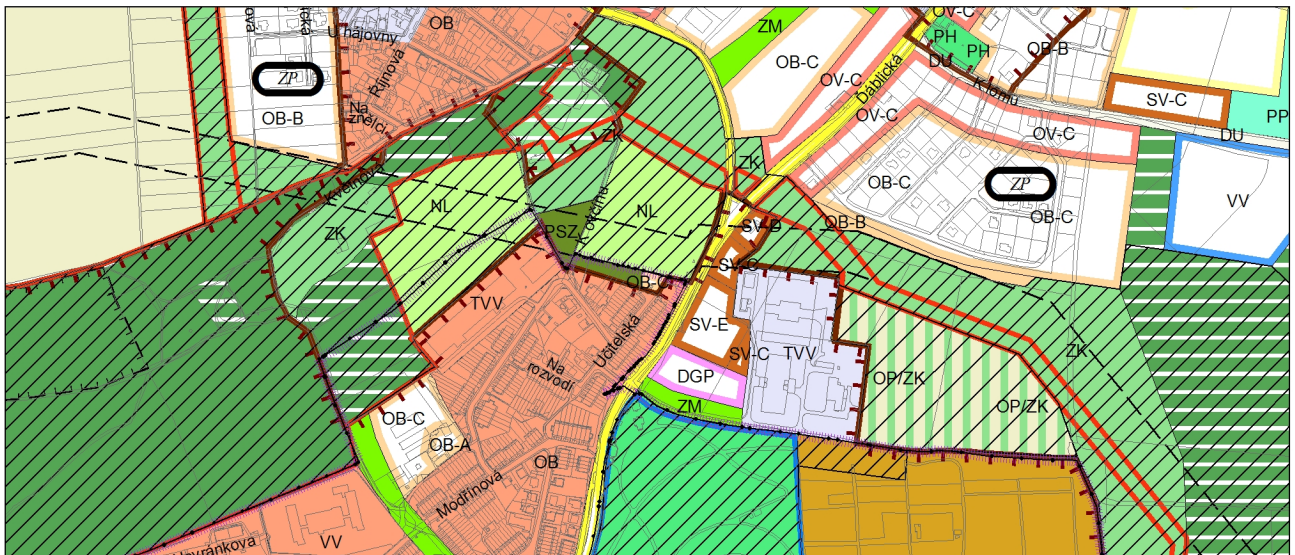

Výkres č. 31 – Podrobné členění ploch zeleně, platný stav k 1. 1. 2017

M 1 : 10 000

Promítnutí změny do výkresu č. 31 - Podrobné členění ploch zeleně

M 1 : 10 000