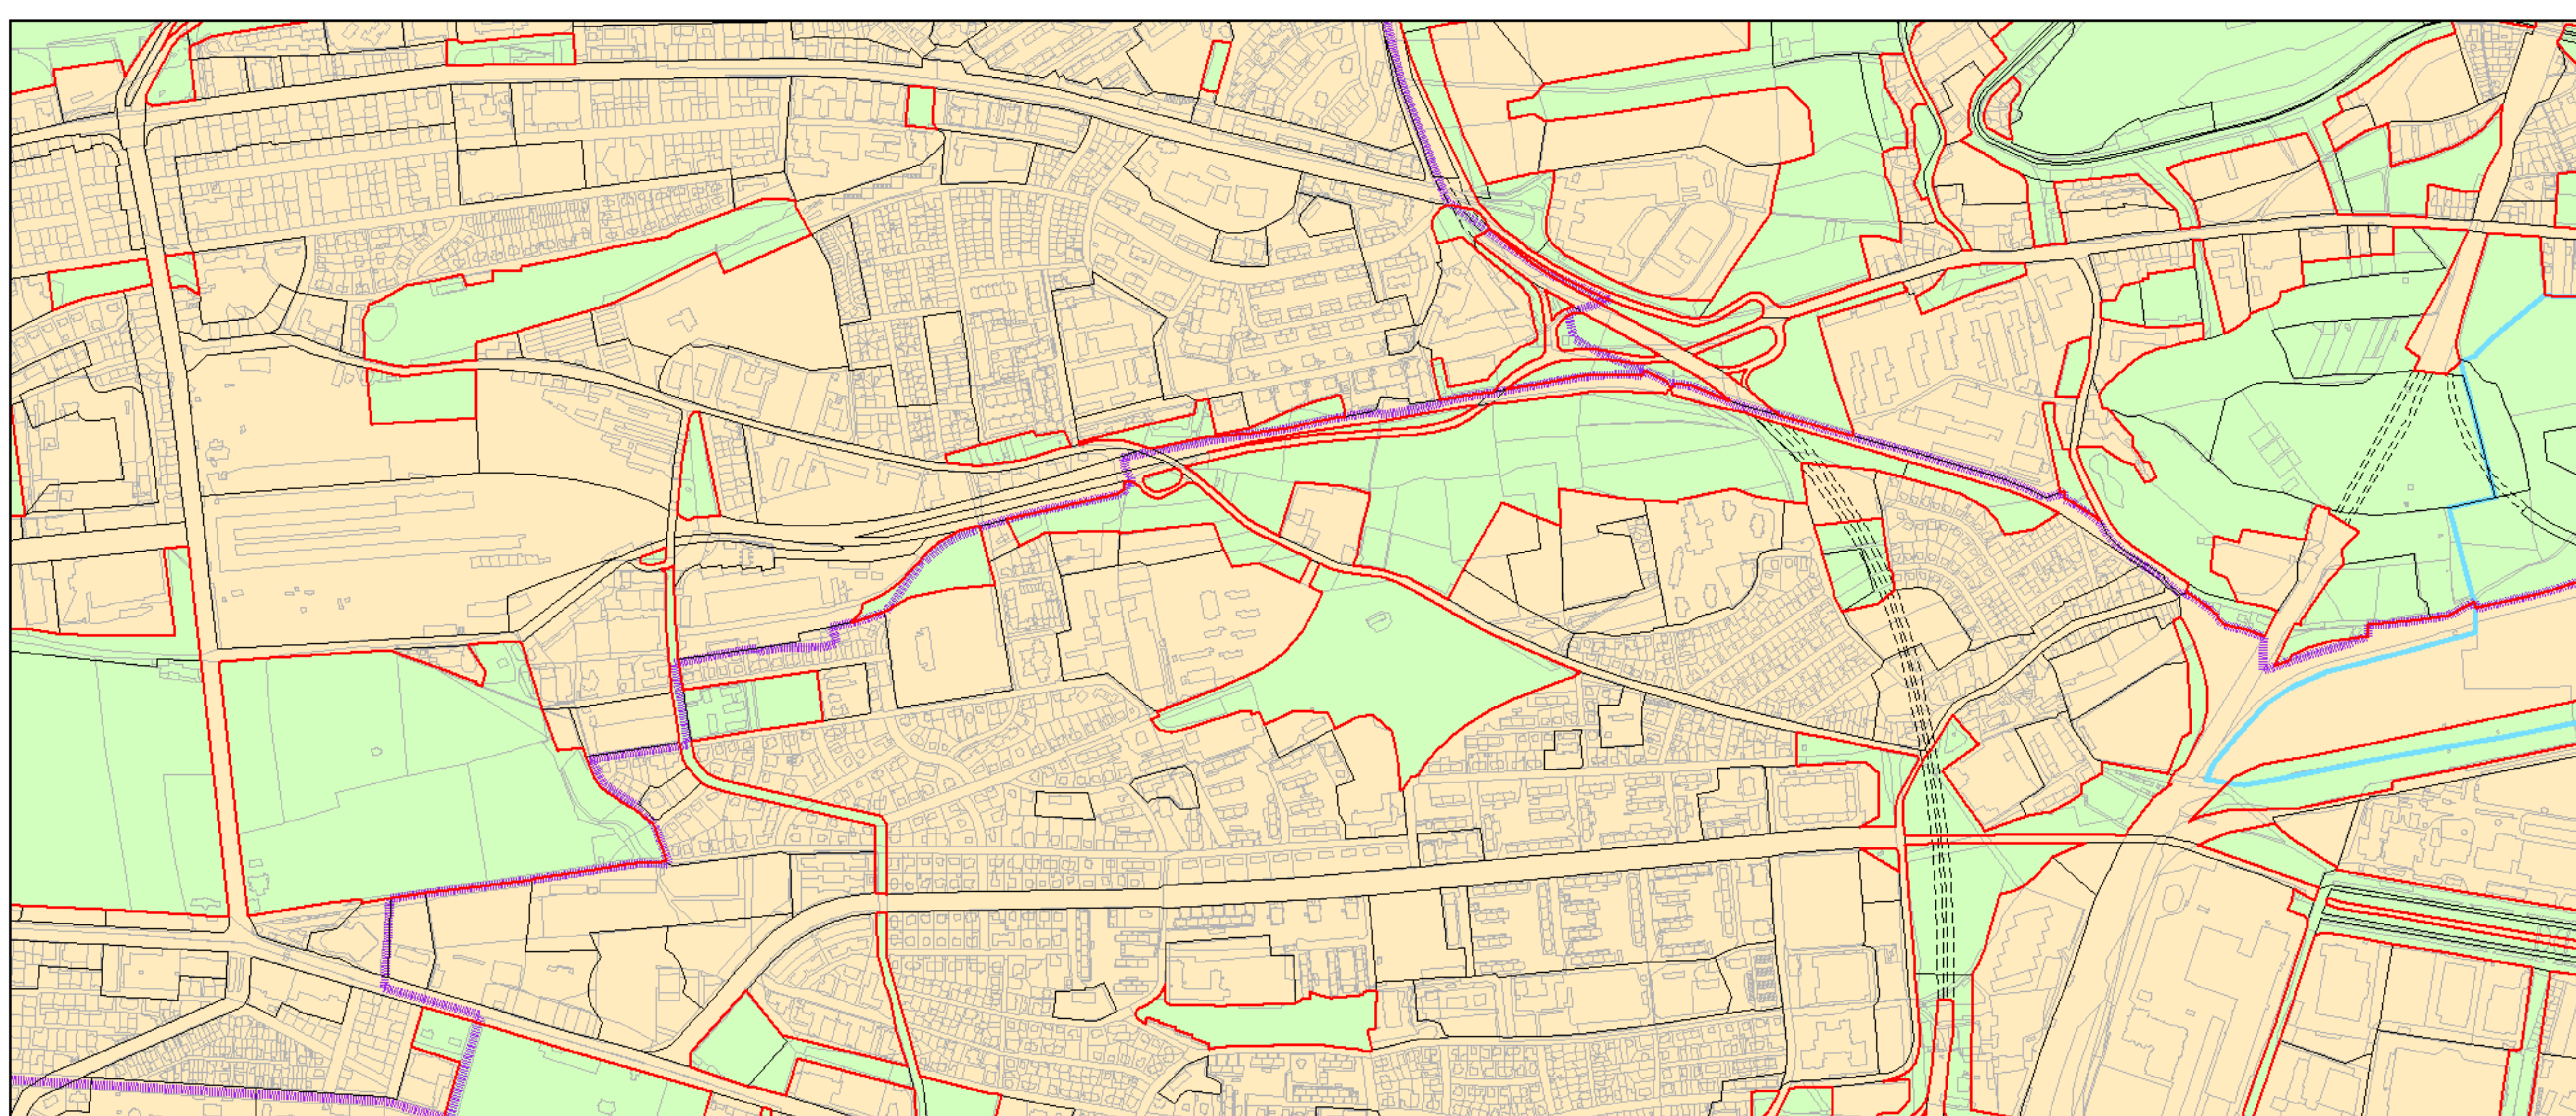

Výkres č. 37 – Vymezení zastavitelného území, platný stav k 1. 1. 2019

M 1 : 25 000

Promítnutí změny do výkresu č. 37 – Vymezení zastavitelného území, platný stav k 1. 1. 2019

M 1 : 25 000