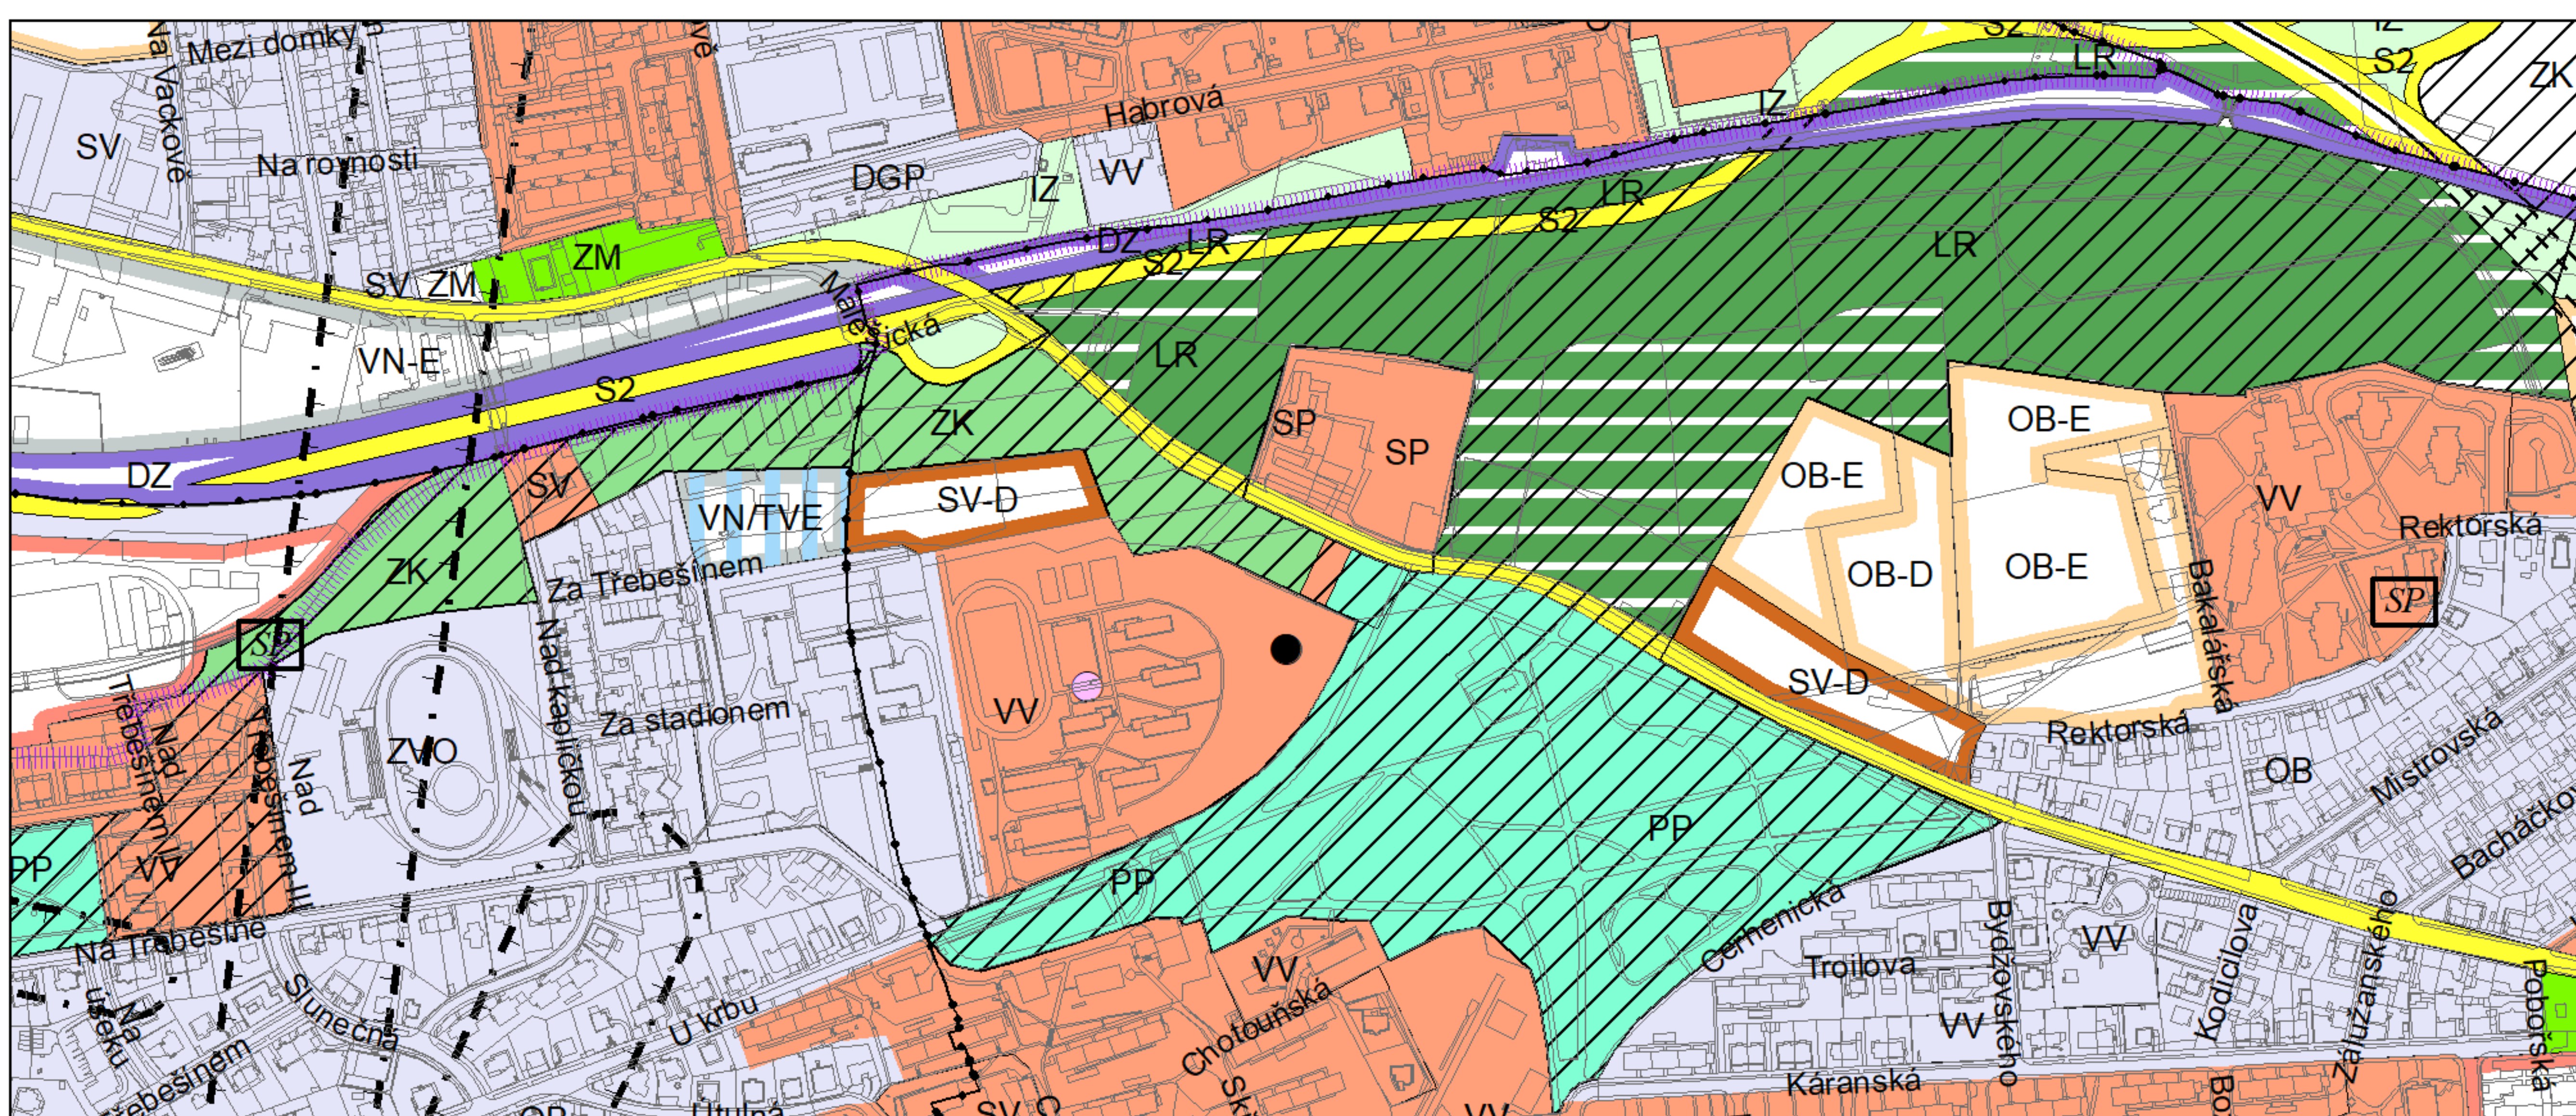

Výkres č. 31 – Podrobné členění ploch zeleně, platný stav k 1. 1. 2019

M 1 : 10 000

Promítnutí změny do výkresu č. 31 - Podrobné členění ploch zeleně, platný stav k 1. 1. 2019

M 1 : 10 000