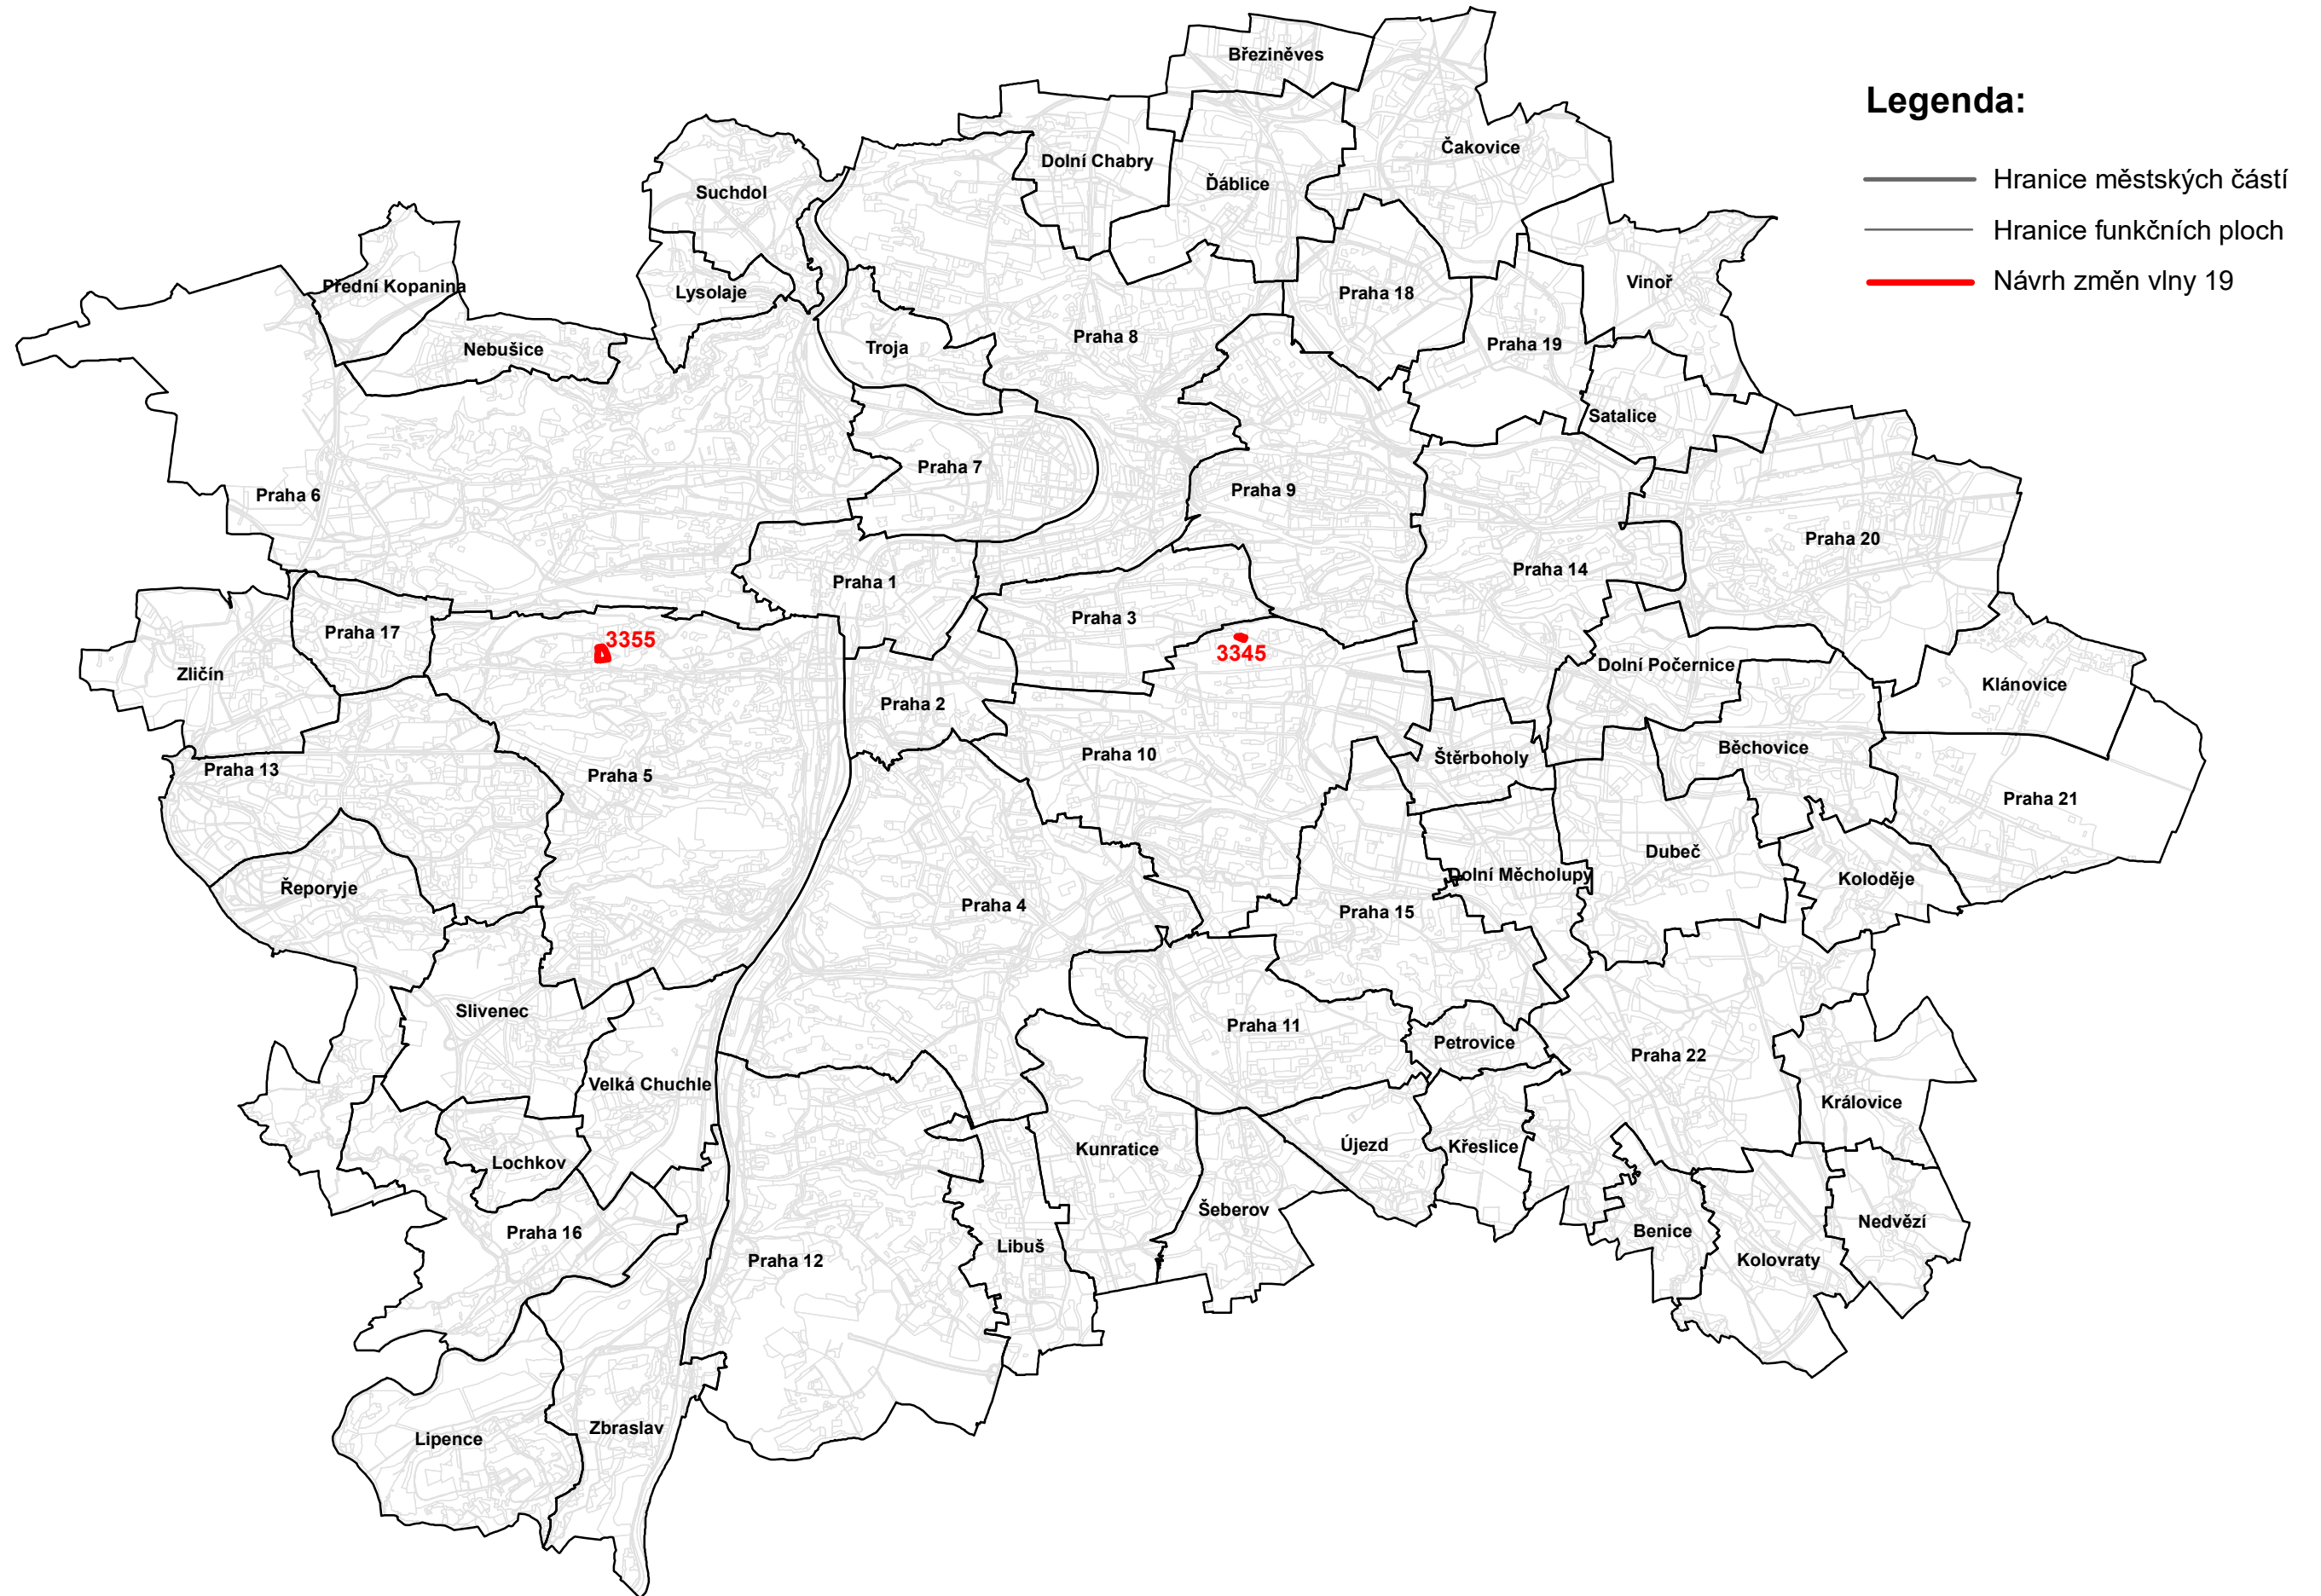

# NÁVRHY ZMĚN VLNY 19 ÚZEMNÍHO PLÁNU SÚ HL.M. PRAHY

Měřítko 1:100 000

Zpracoval MHMP UZR  
dne 19.10.2020