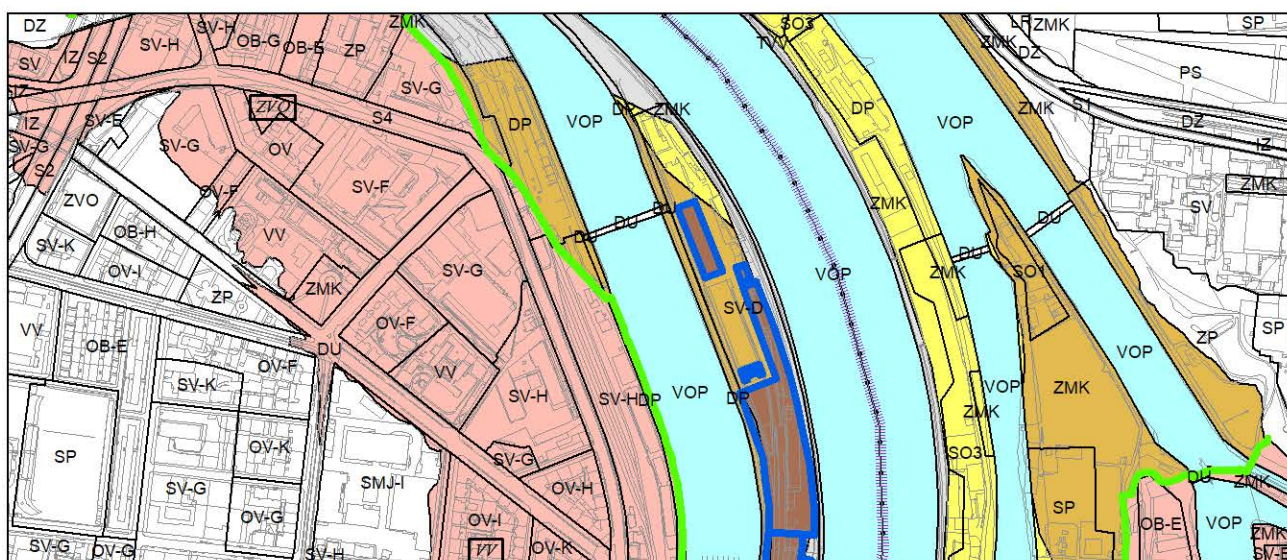

Výkres č. 33 – Kategorizace záplavových území, platný stav k 1. 1. 2019

M 1 : 10 000

Promítnutí změny do výkresu č. 33 – Kategorizace záplavových území, platný stav k 1. 1. 2019

M 1 : 10 000