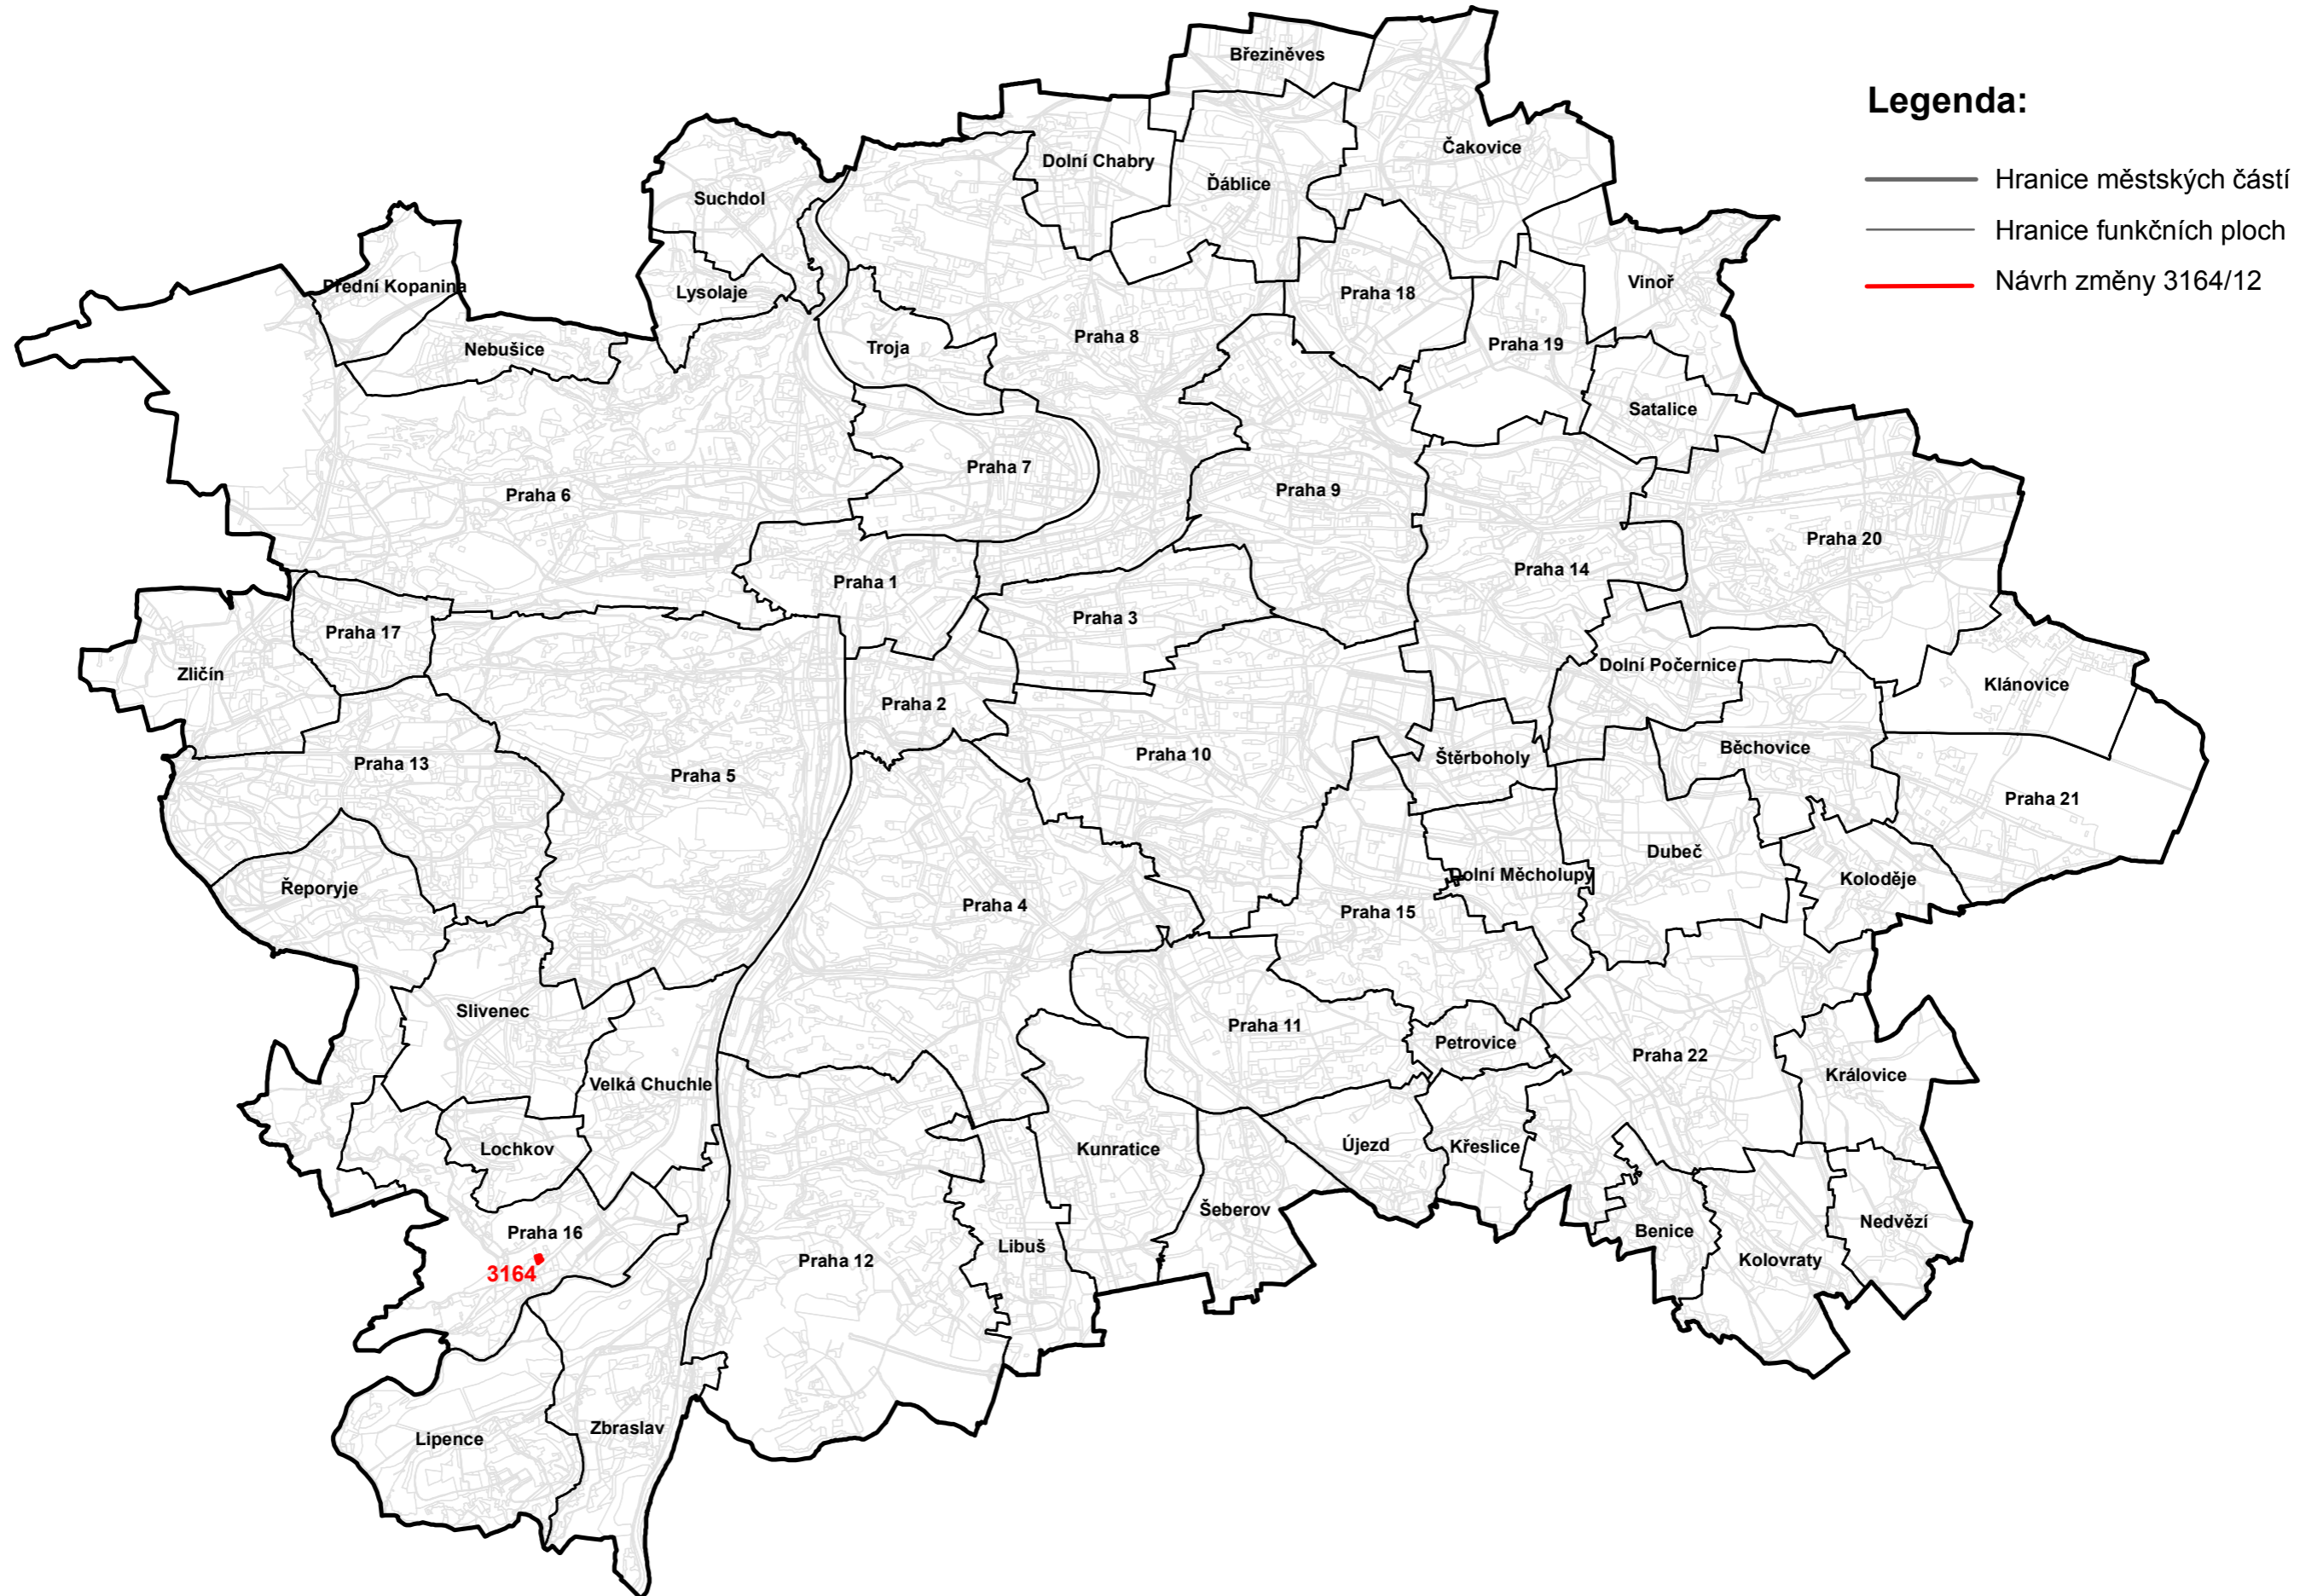

# NÁVRHY ZMĚNY 3164 VLNY 12 ÚZEMNÍHO PLÁNU SÚ HL.M. PRAHY

Měřítko 1:100 000

Zpracoval MHMP UZR  
V Praze dne 4.2.2020