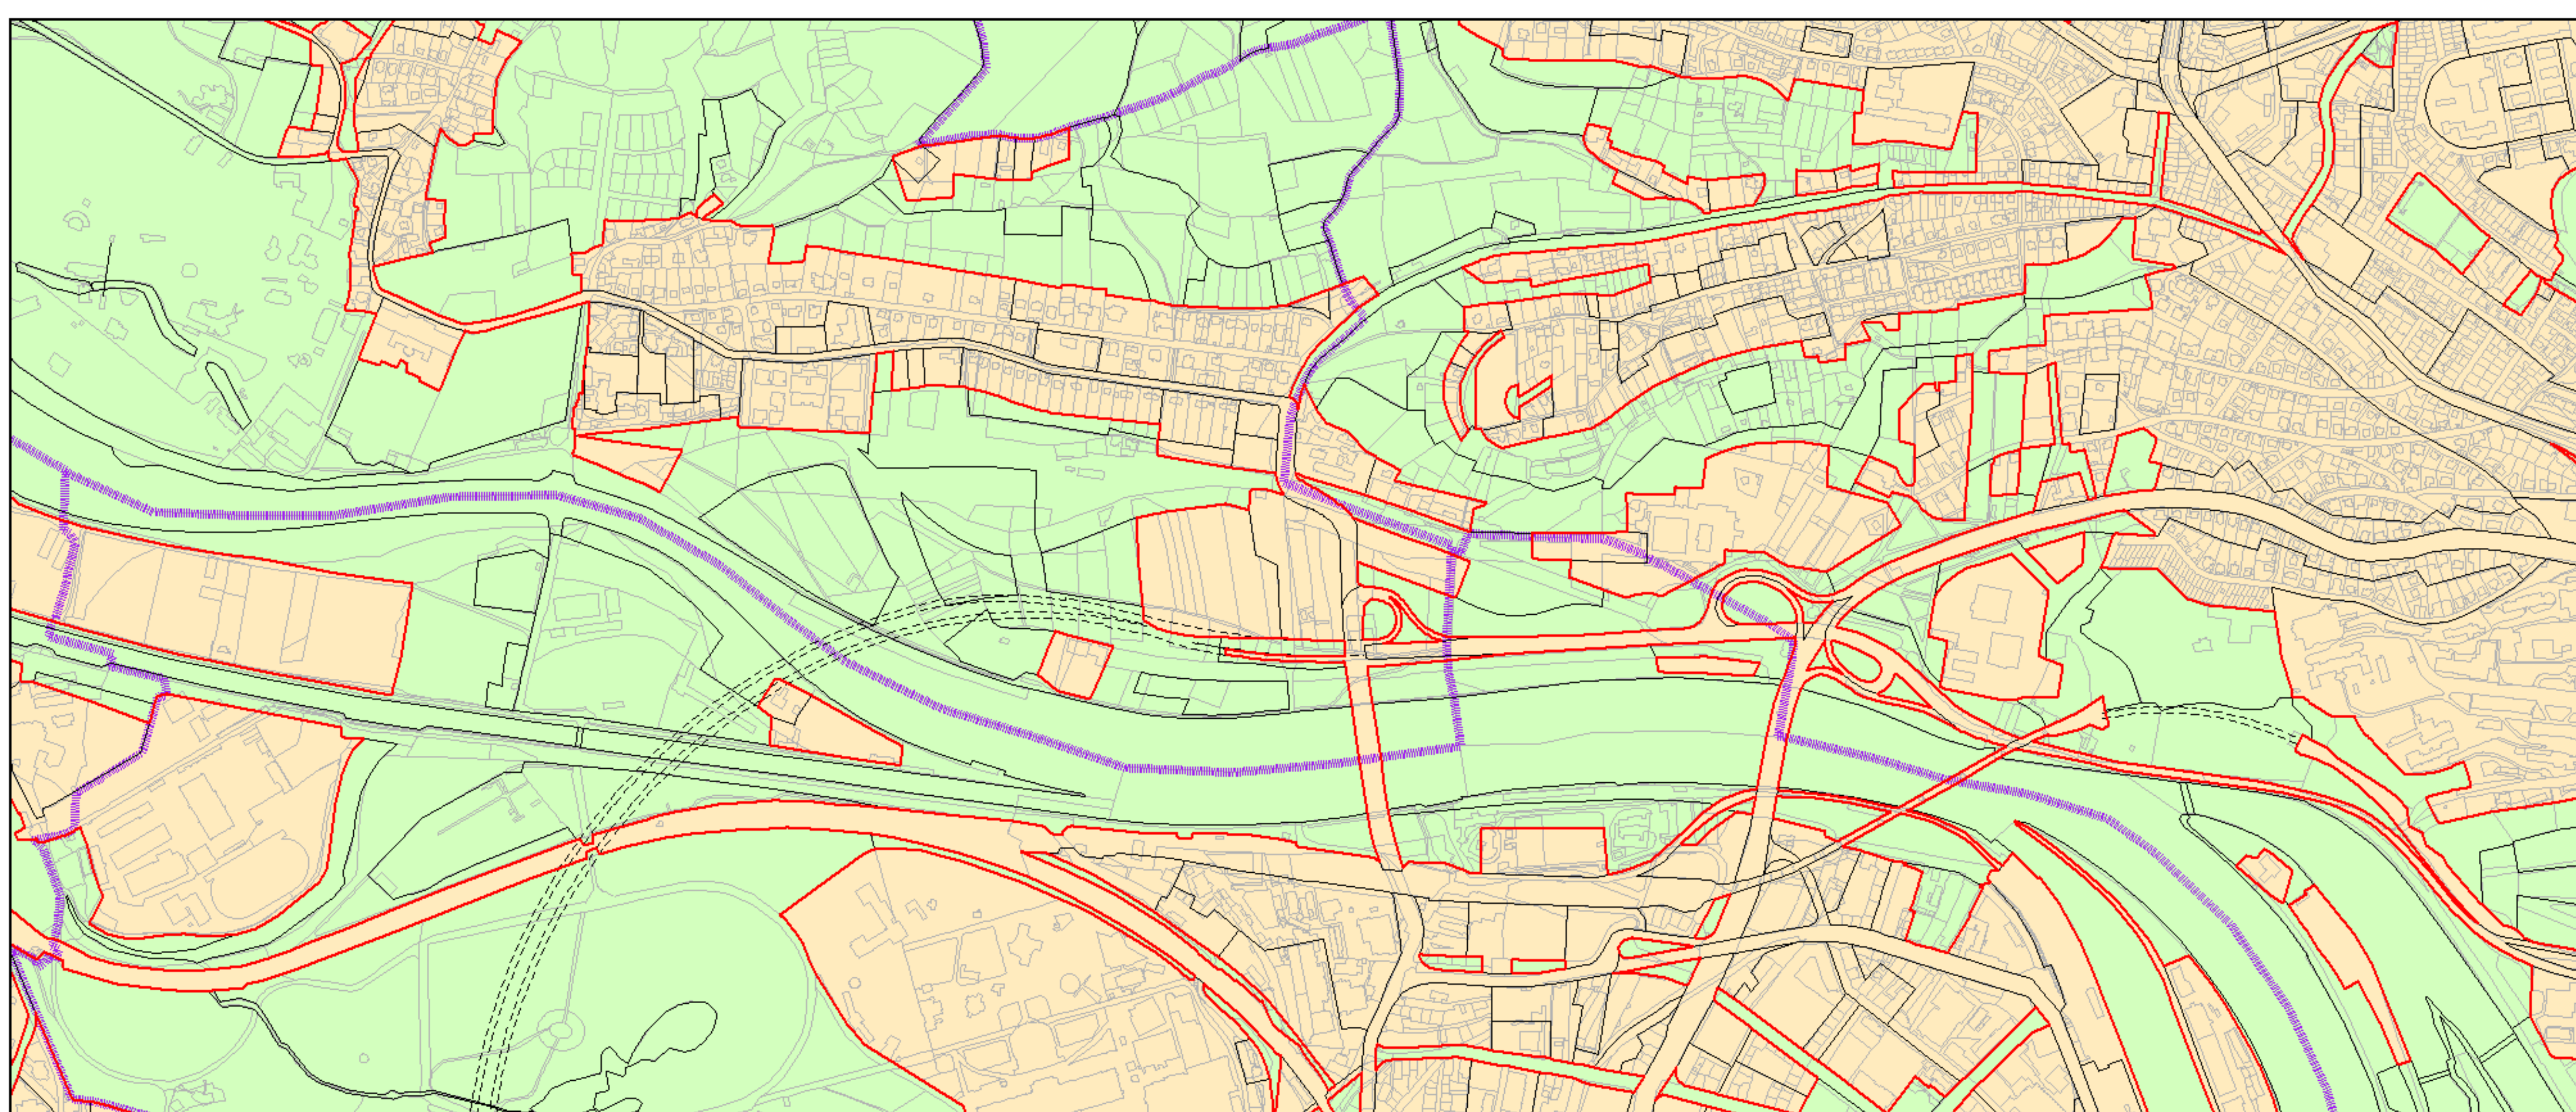

Výkres č. 37 – Vymezení zastavitelného území, platný stav k 1. 1. 2018

M 1 : 25 000

Promítnutí změny do výkresu č. 37 – Vymezení zastavitelného území

M 1 : 25 000