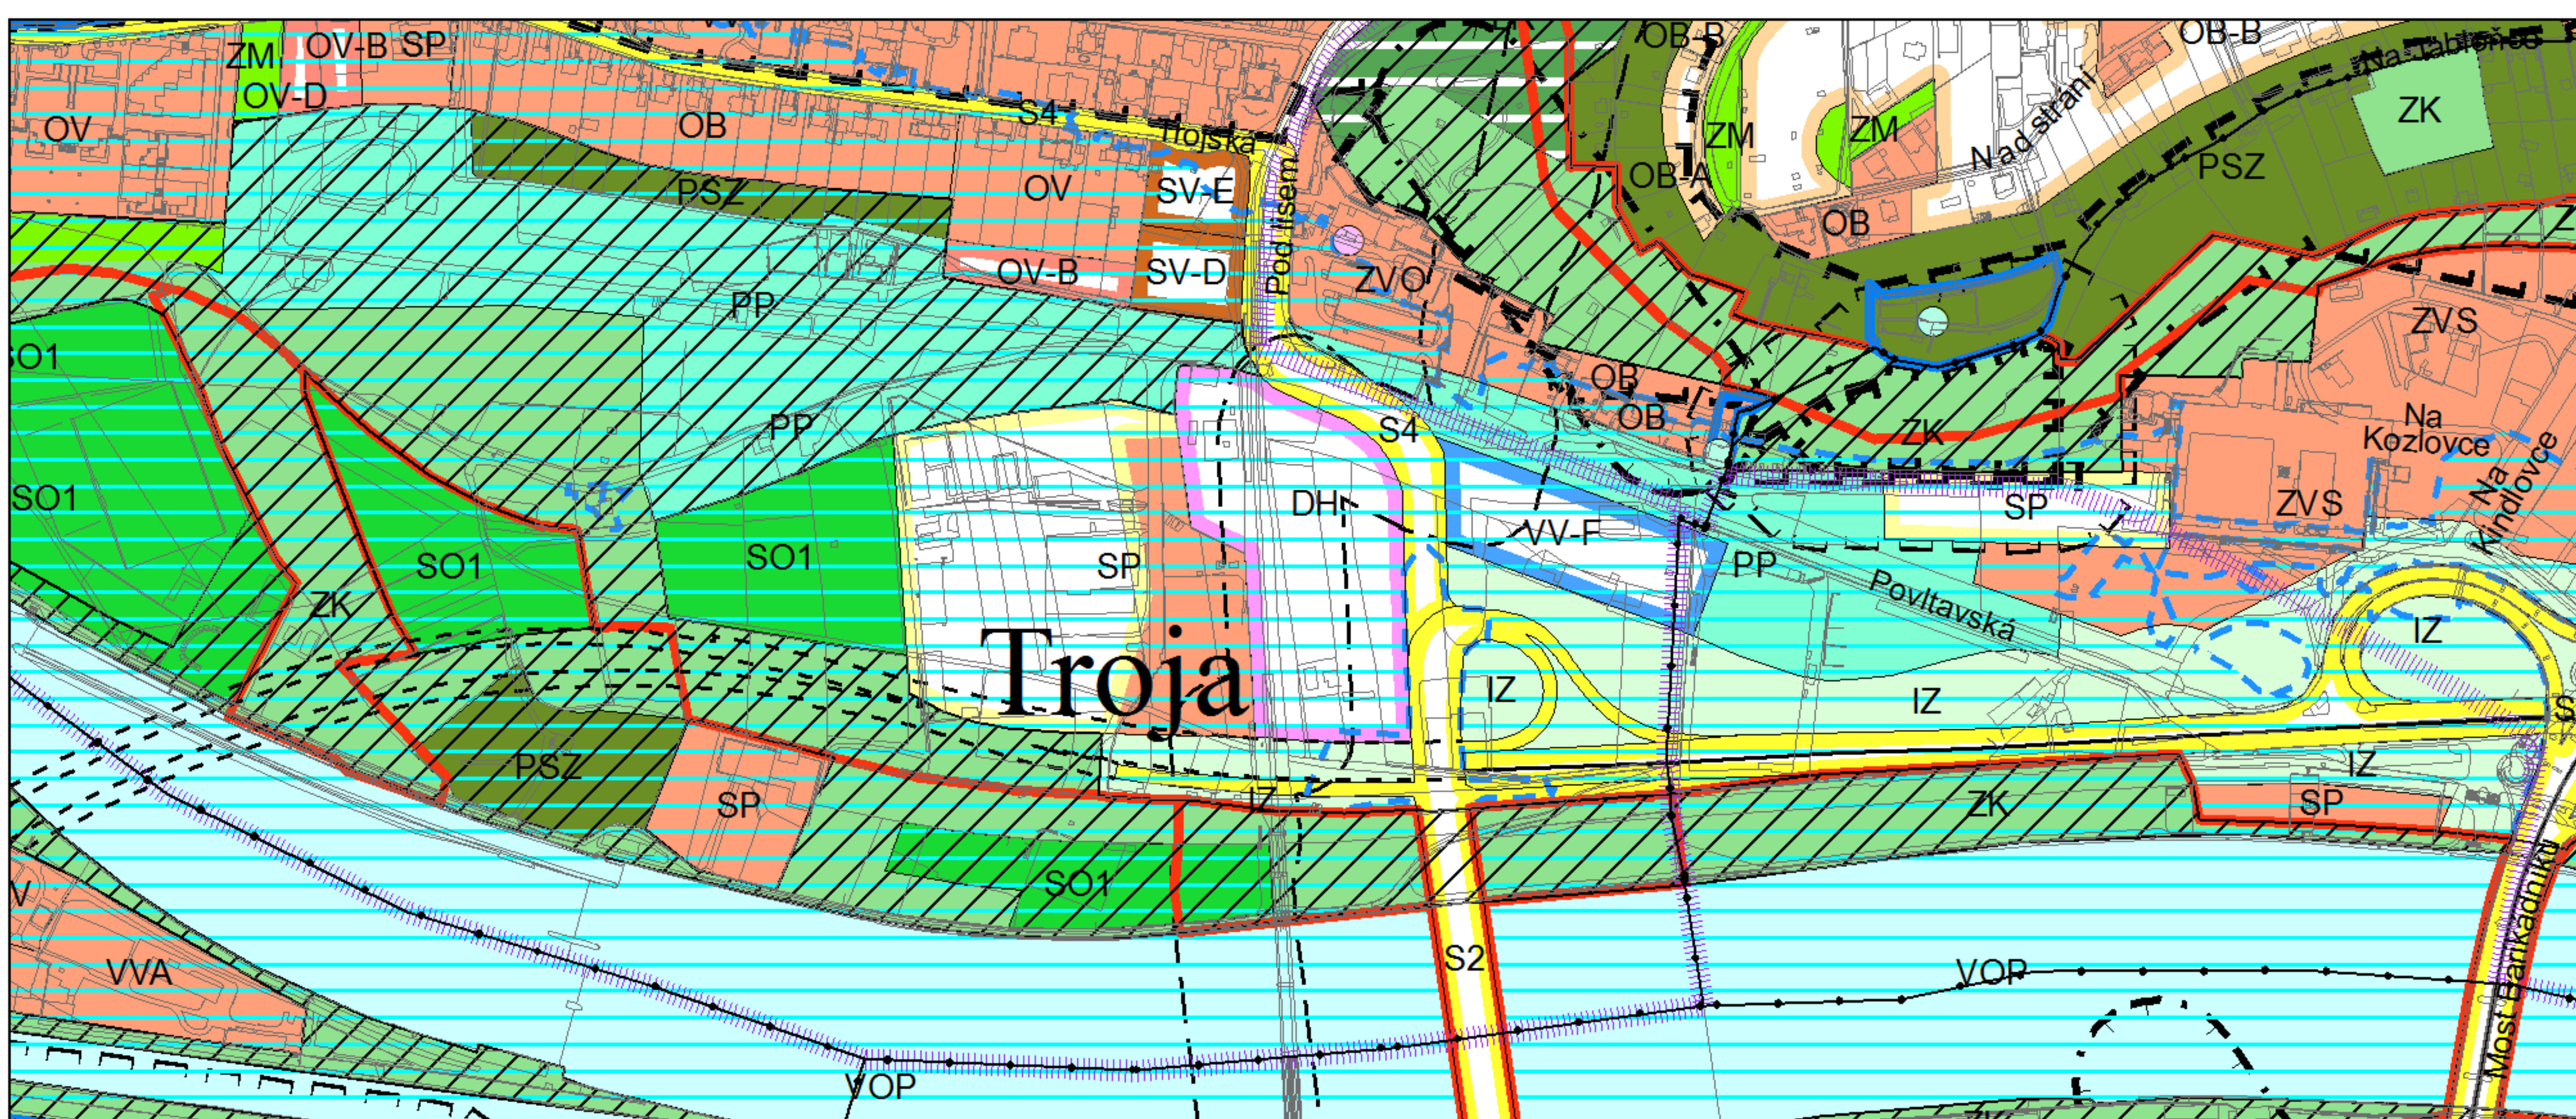

Výkres č. 31 – Podrobné členění ploch zeleně, platný stav k 1. 1. 2018

M 1 : 10 000

Promítnutí změny do výkresu č. 31 - Podrobné členění ploch zeleně

M 1 : 10 000