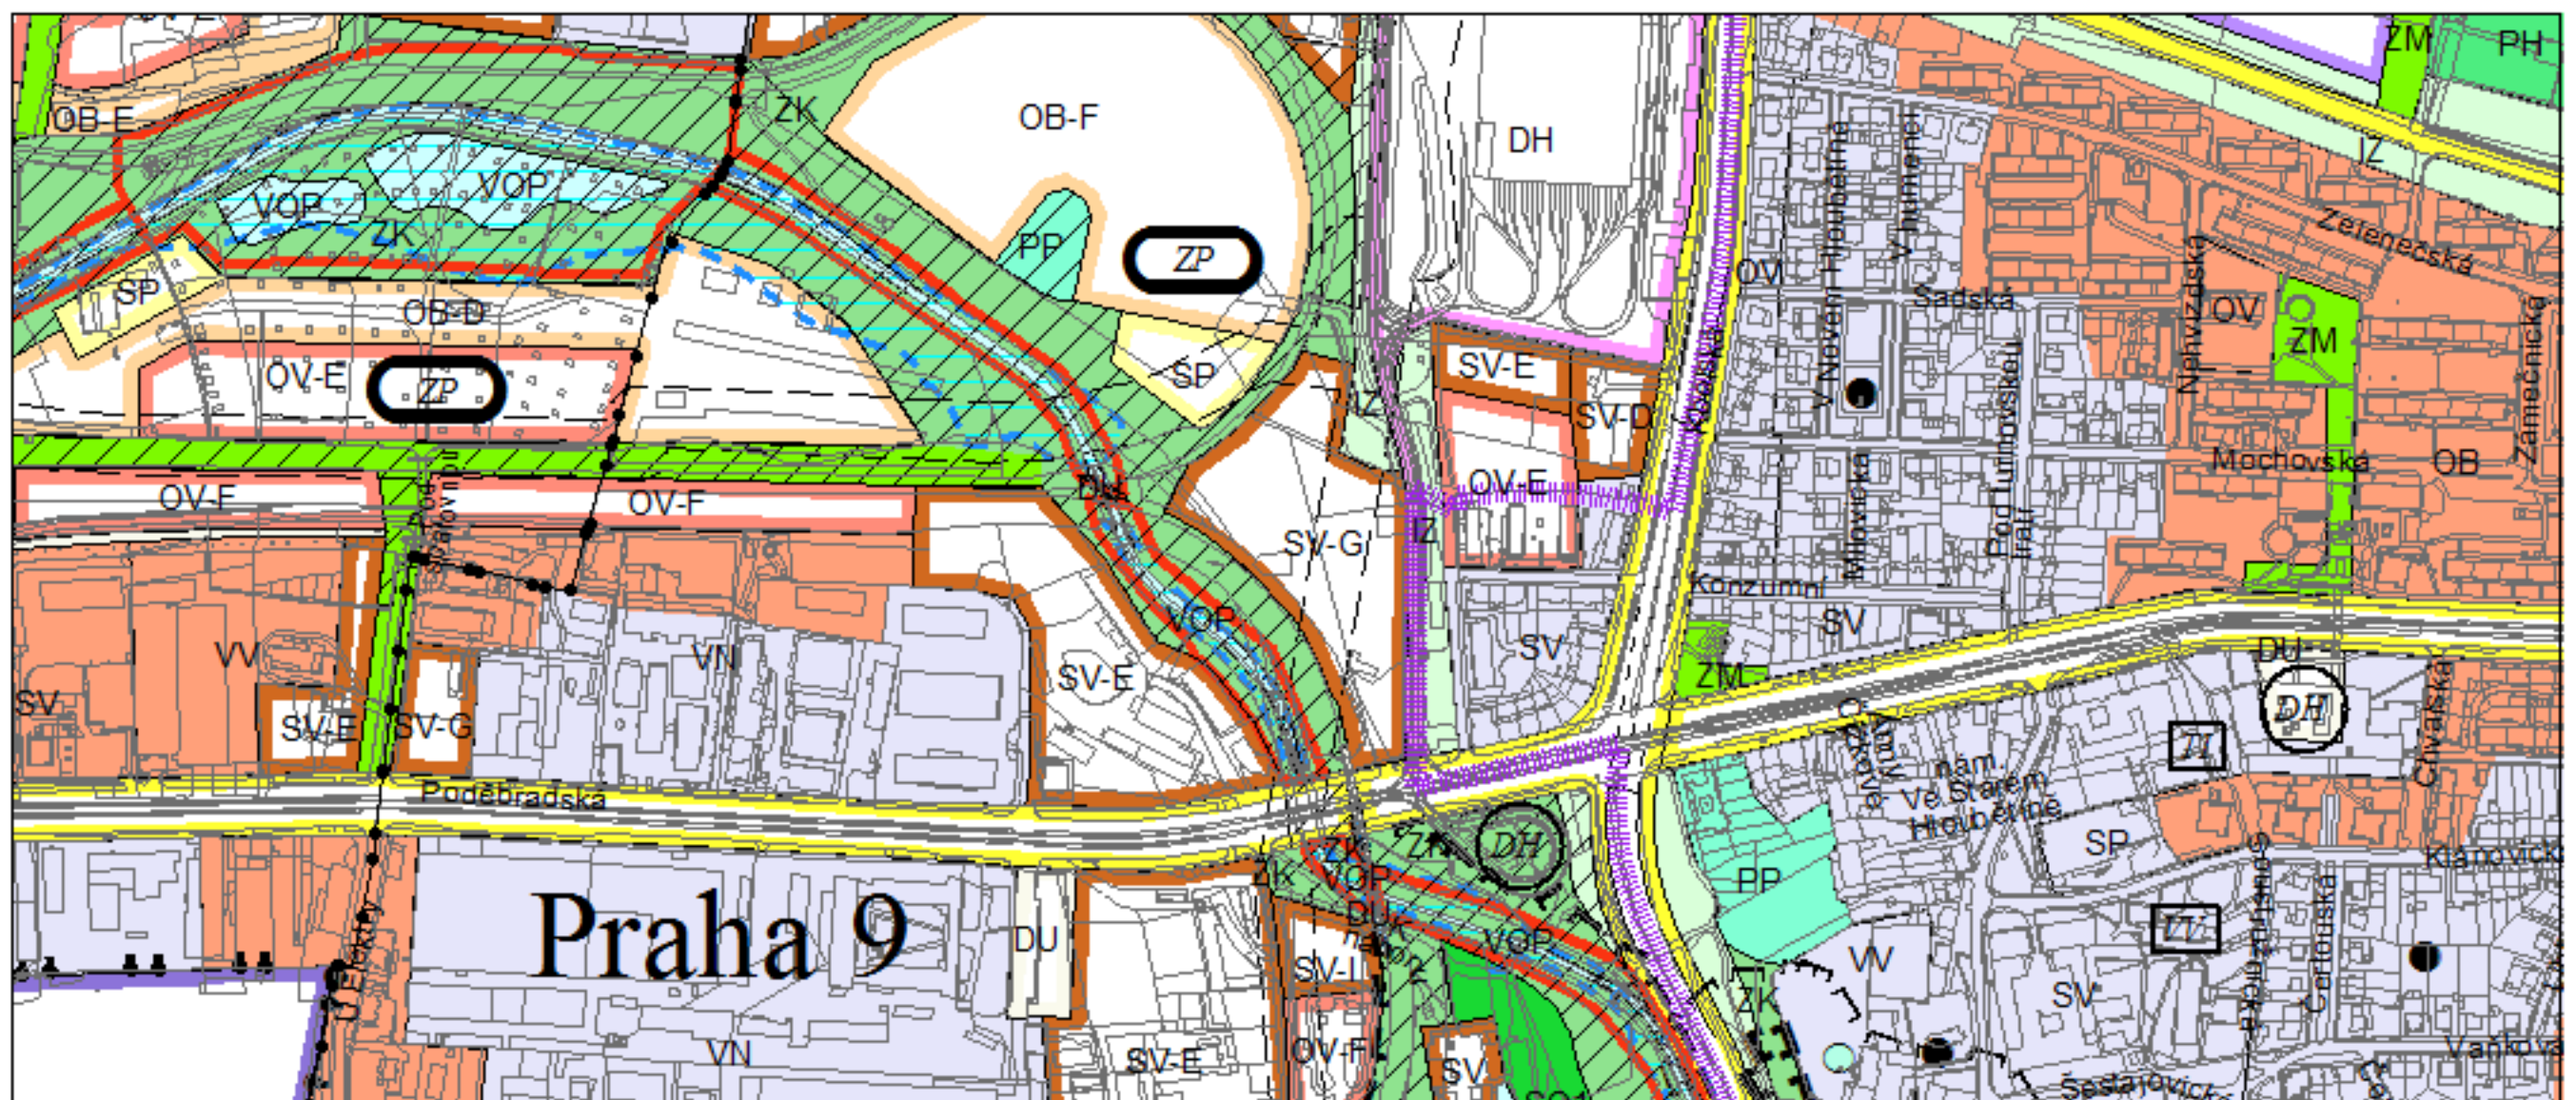

Výkres č. 31 – Podrobné členění ploch zeleně, platný stav k 1. 1. 2018

M 1 : 10 000

Promítnutí změny do výkresu č. 31 - Podrobné členění ploch zeleně

M 1 : 10 000