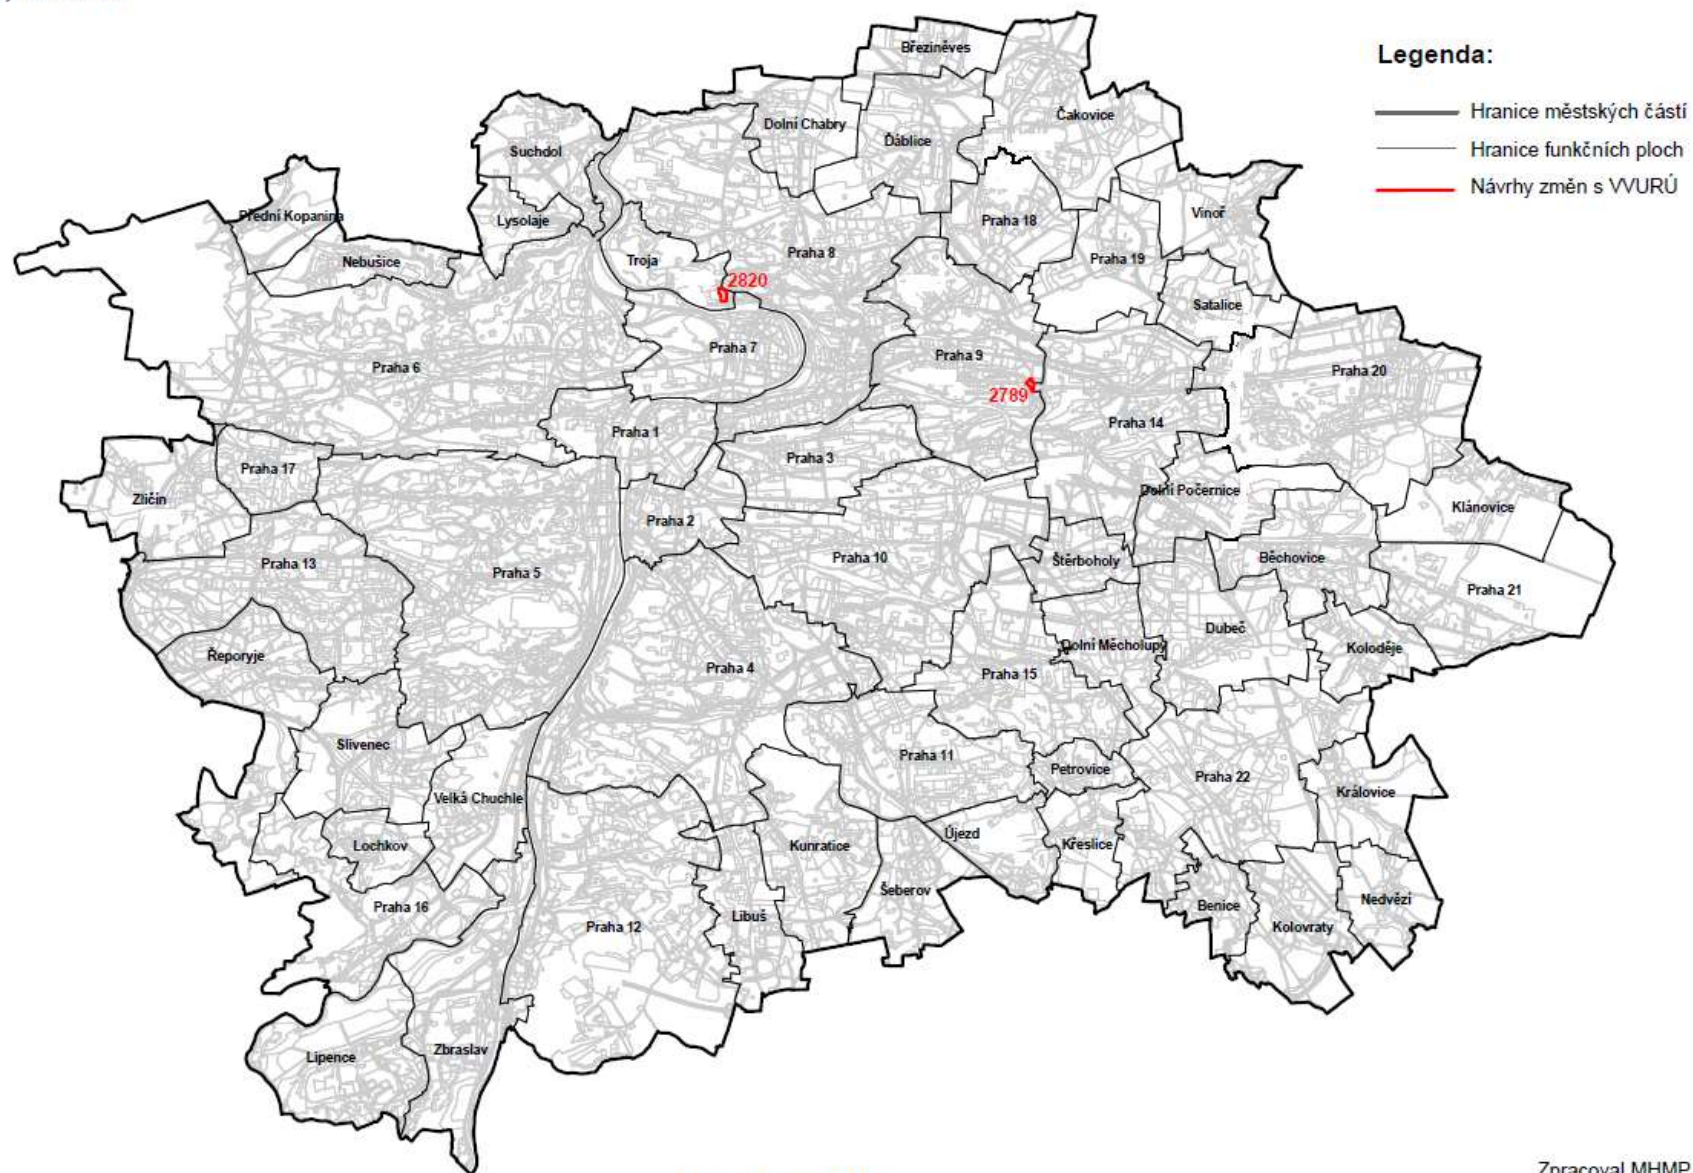

NÁVRHY CELOMĚSTSKY VÝZNAMNÝCH ZMĚN IV ÚZEMNÍHO PLÁNU SÍDELNÍHO ÚTVARU HL. M. PRAHY Z 2789, Z 2820

Měřítko 1:100 000

Zpracoval MHMP UZR
V Praze dne 4.7.2019