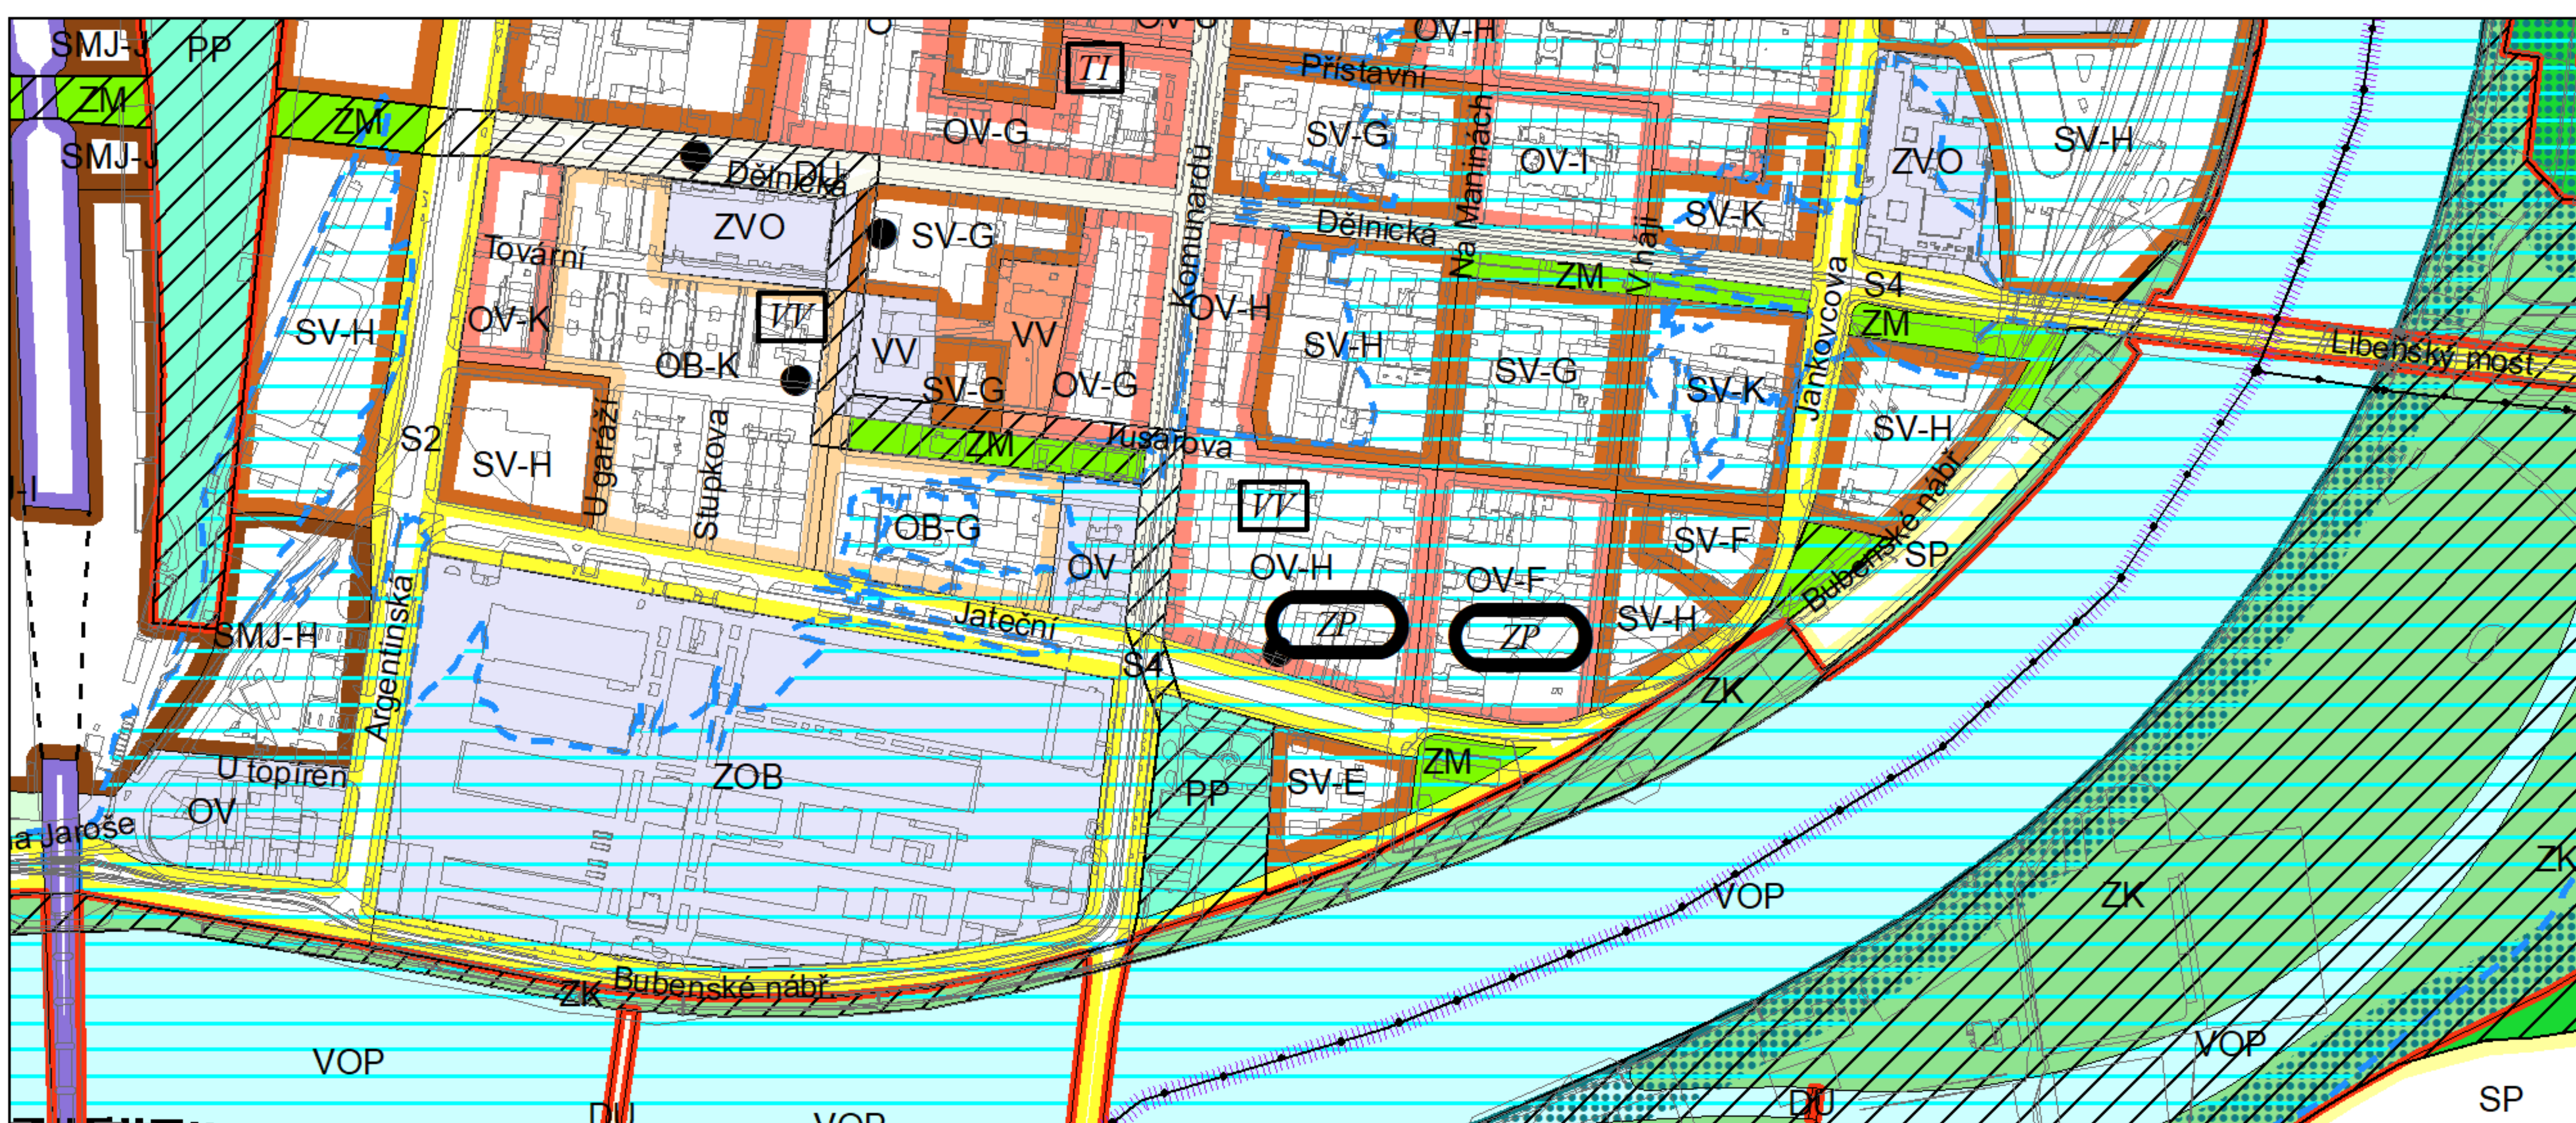

Výkres č. 31 – Podrobné členění ploch zeleně, platný stav k 1. 1. 2018

M 1 : 10 000

Promítnutí změny/úpravy do výkresu č. 31 - Podrobné členění ploch zeleně

M 1 : 10 000