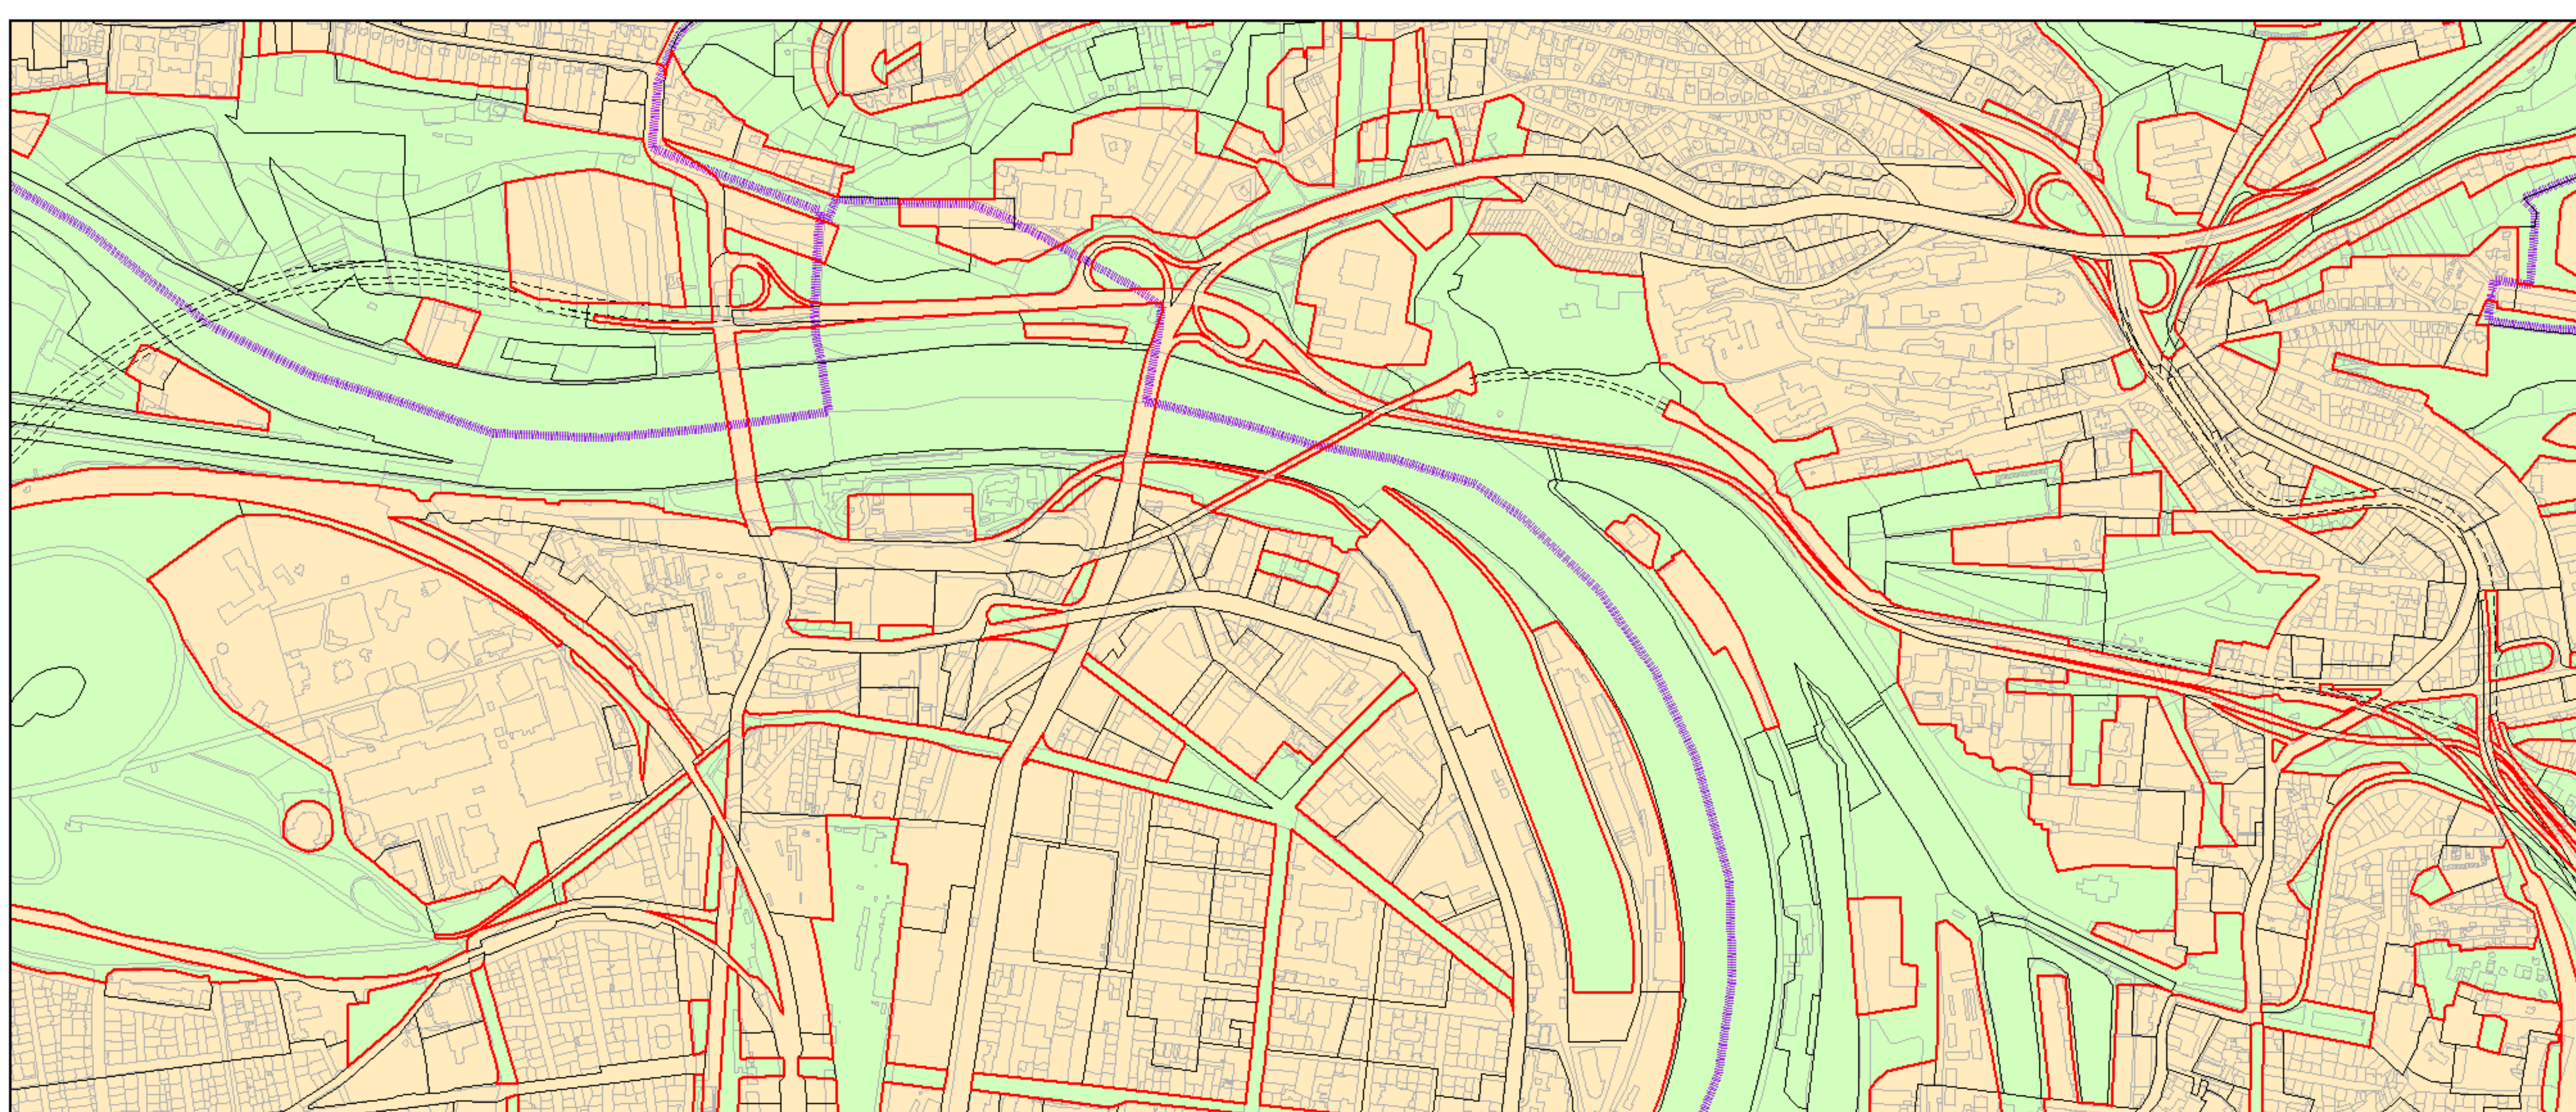

Výkres č. 37 – Vymezení zastavitelného území, platný stav k 1. 1. 2019

M 1 : 25 000

Promítnutí změny do výkresu č. 37 – Vymezení zastavitelného území, platný stav k 1. 1. 2019

M 1 : 25 000