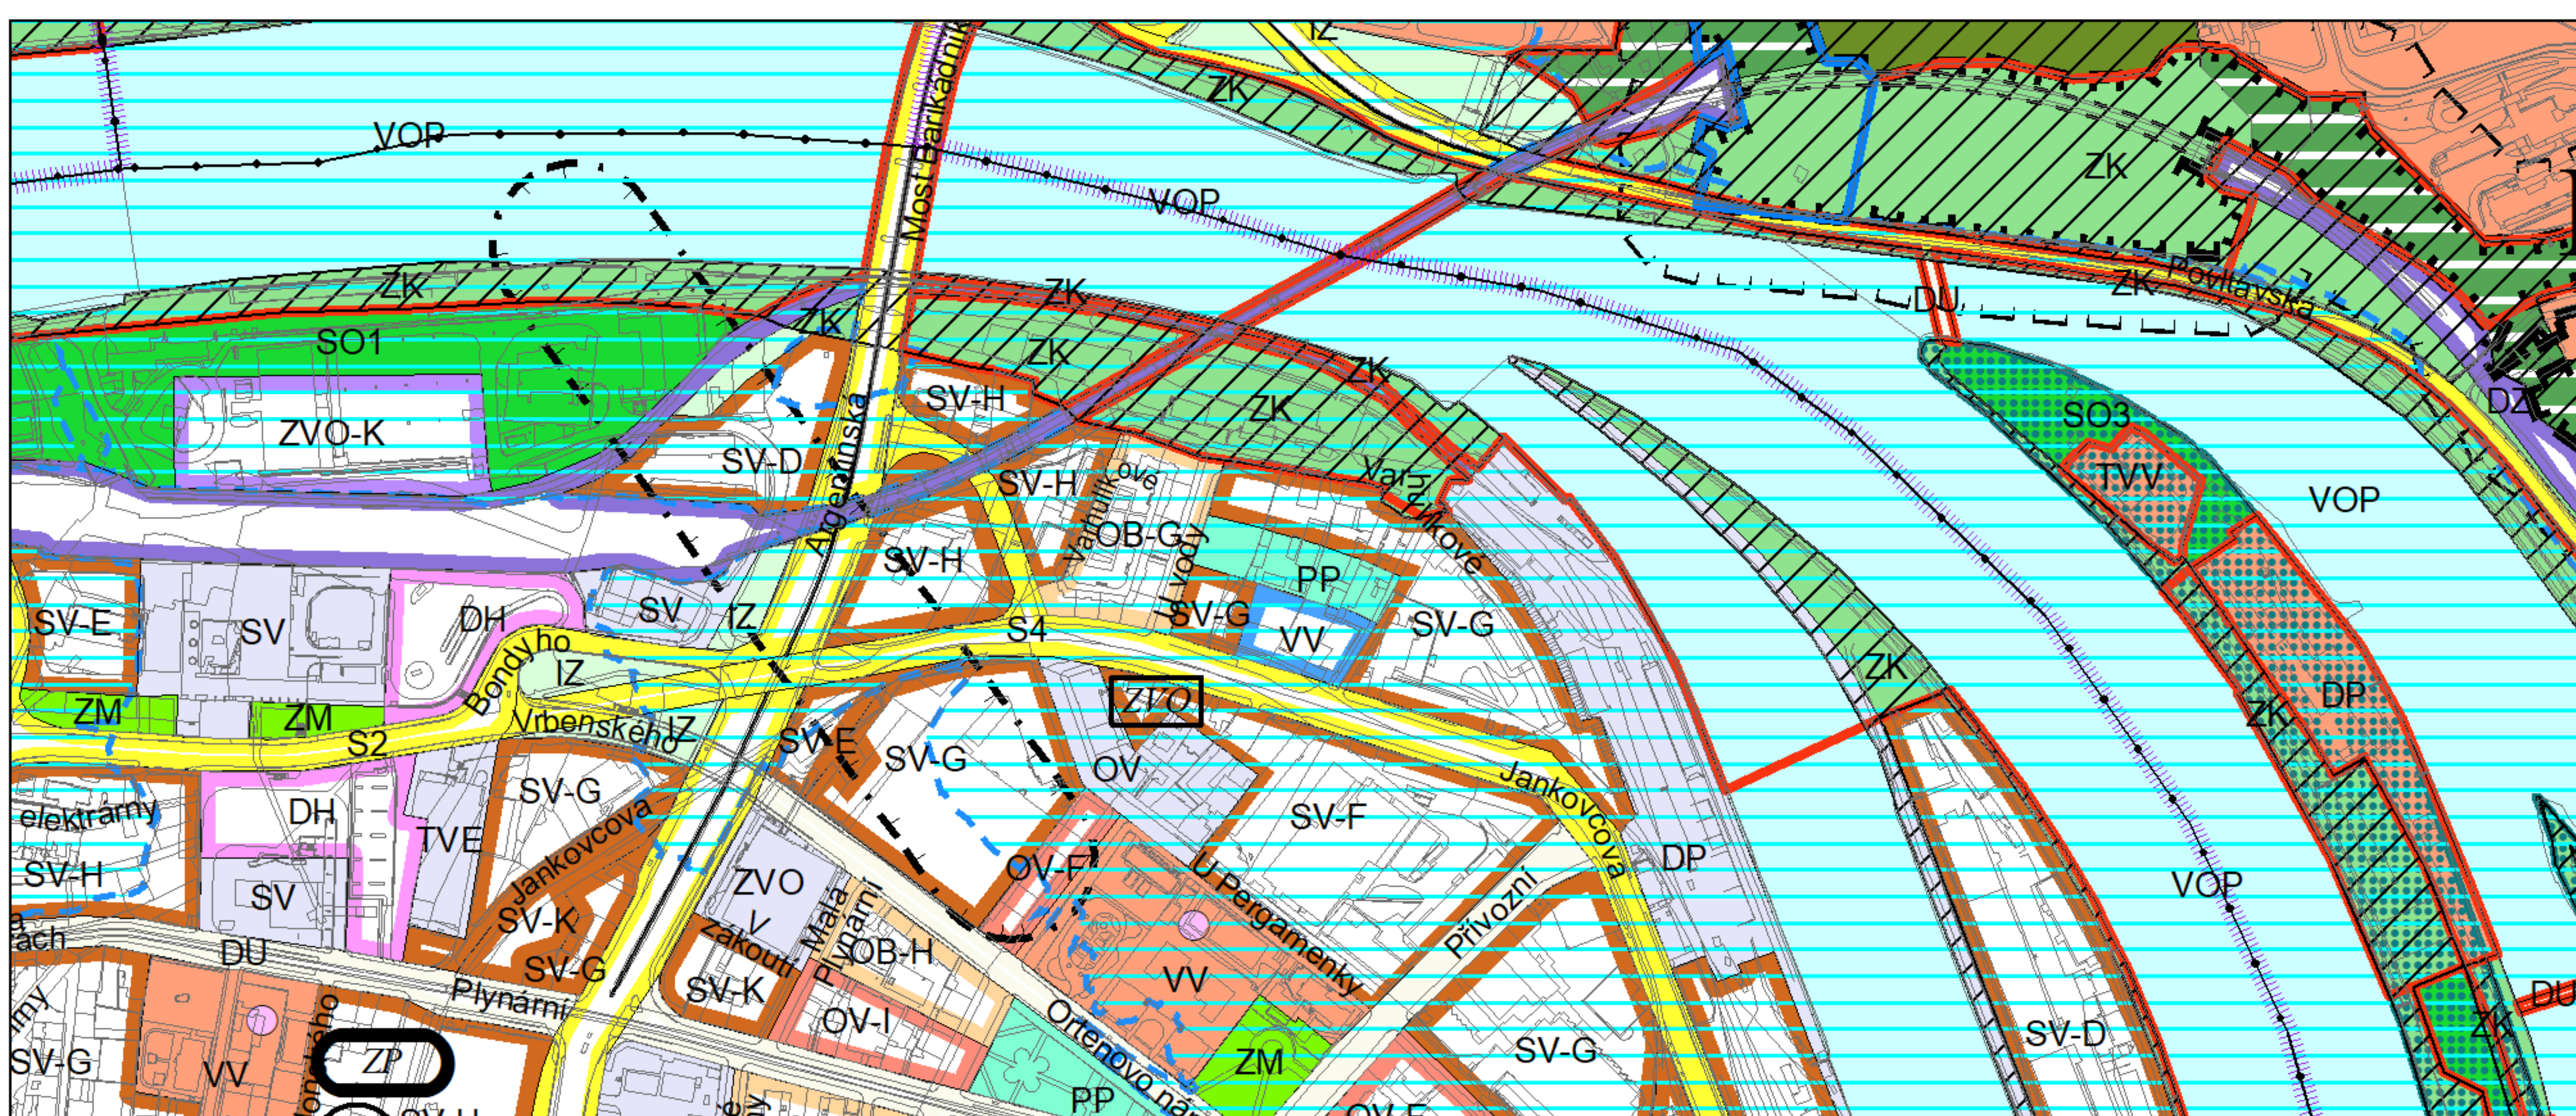

Výkres č. 31 – Podrobné členění ploch zeleně, platný stav k 1. 1. 2019

M 1 : 10 000

Promítnutí změny do výkresu č. 31 - Podrobné členění ploch zeleně, platný stav k 1. 1. 2019

M 1 : 10 000