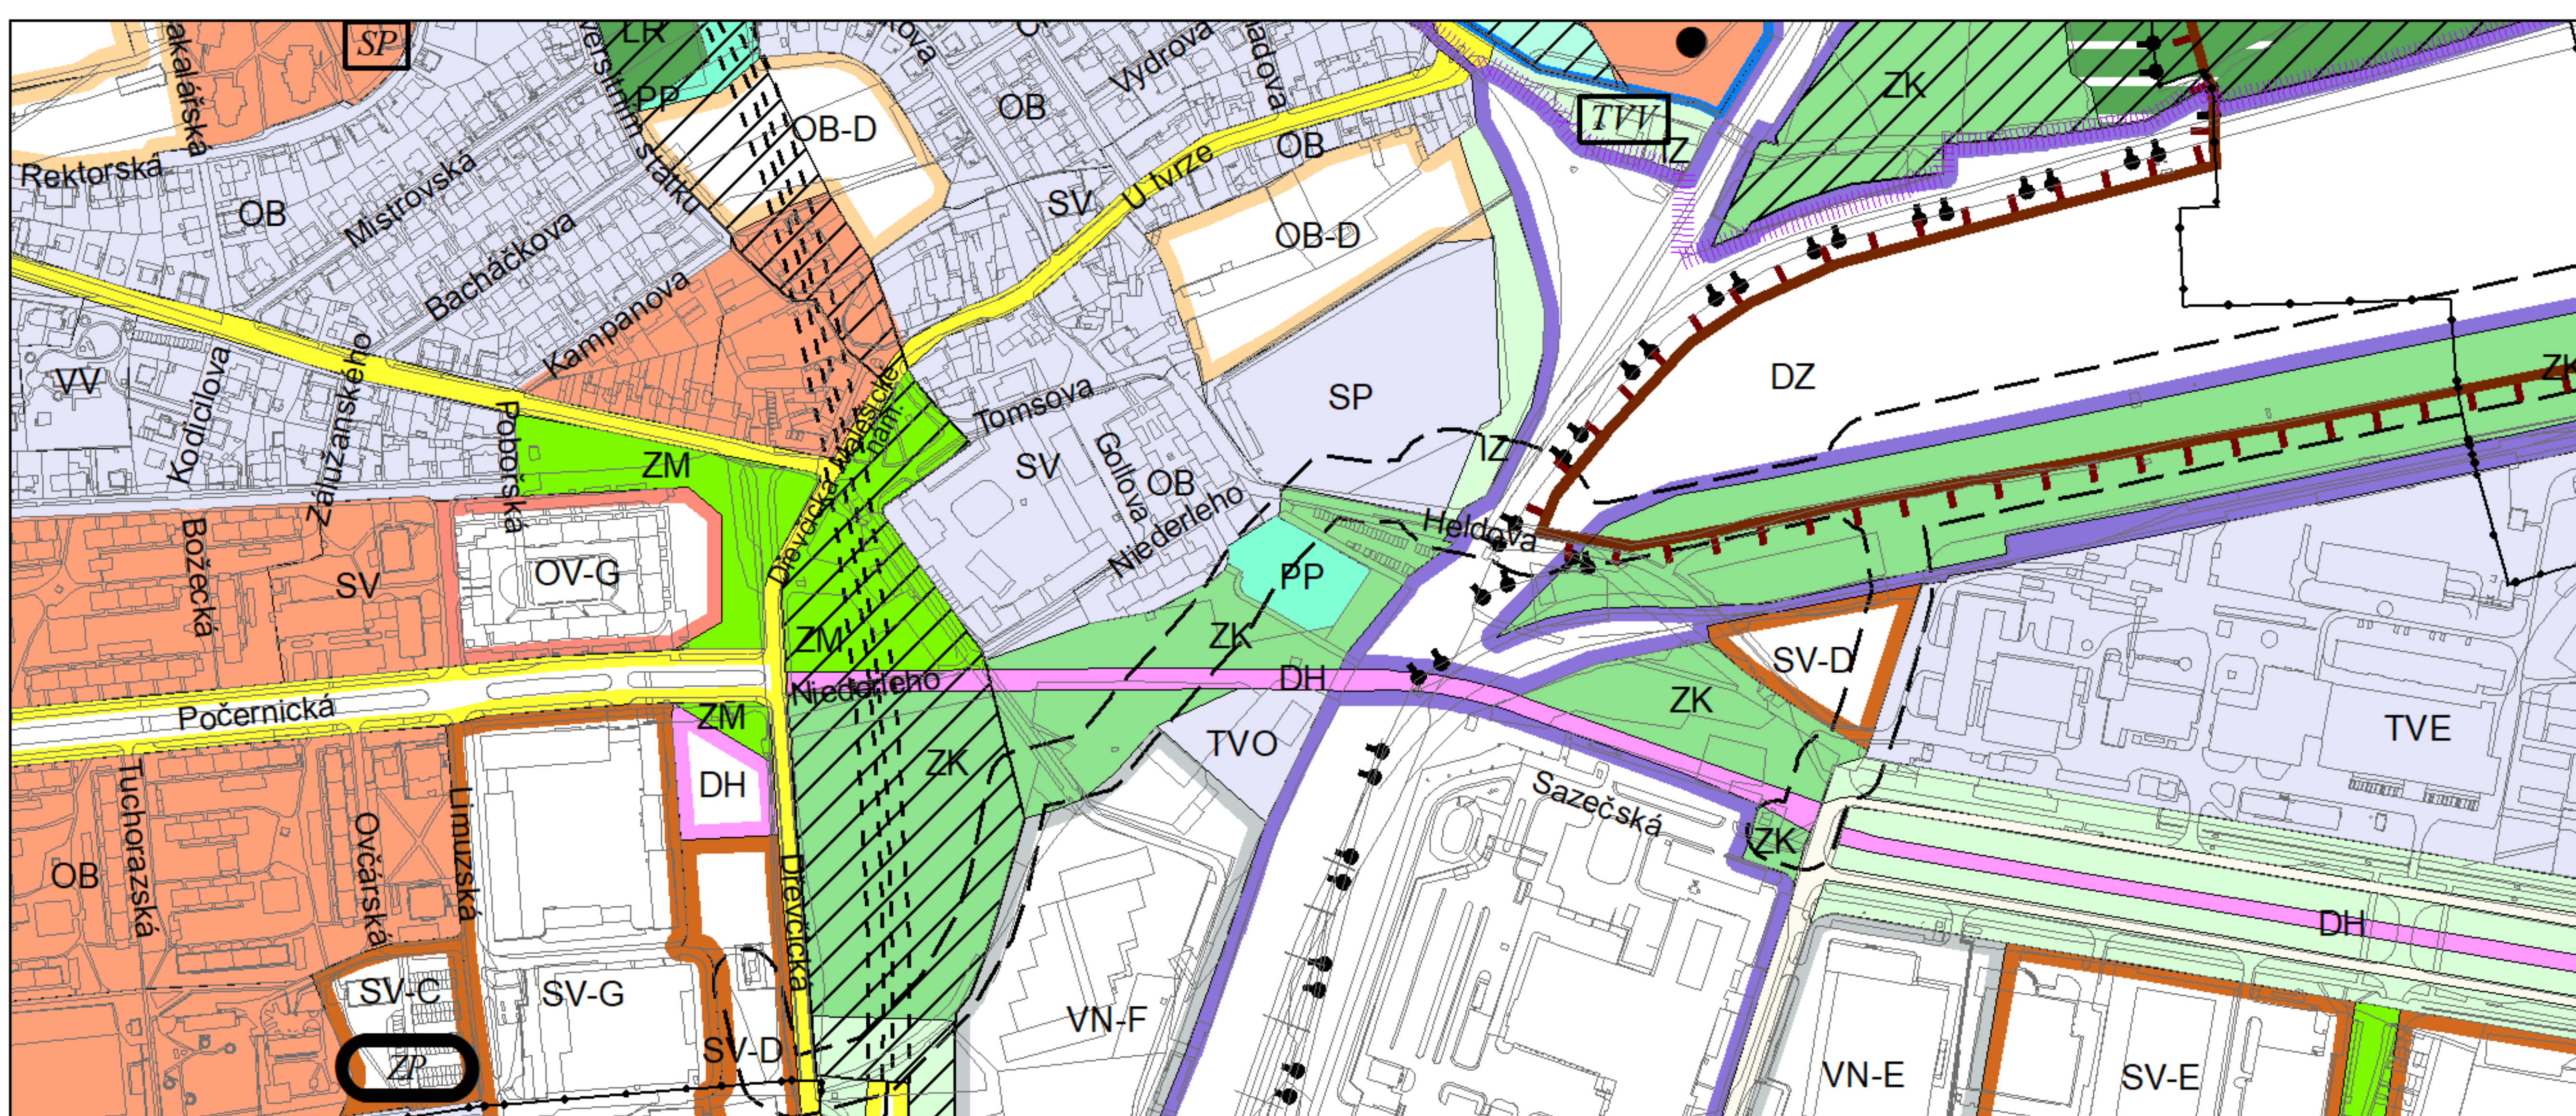

Výkres č. 31 – Podrobné členění ploch zeleně, platný stav k 1. 1. 2019

M 1 : 10 000

Promítnutí změny do výkresu č. 31 - Podrobné členění ploch zeleně, platný stav k 1. 1. 2019

M 1 : 10 000