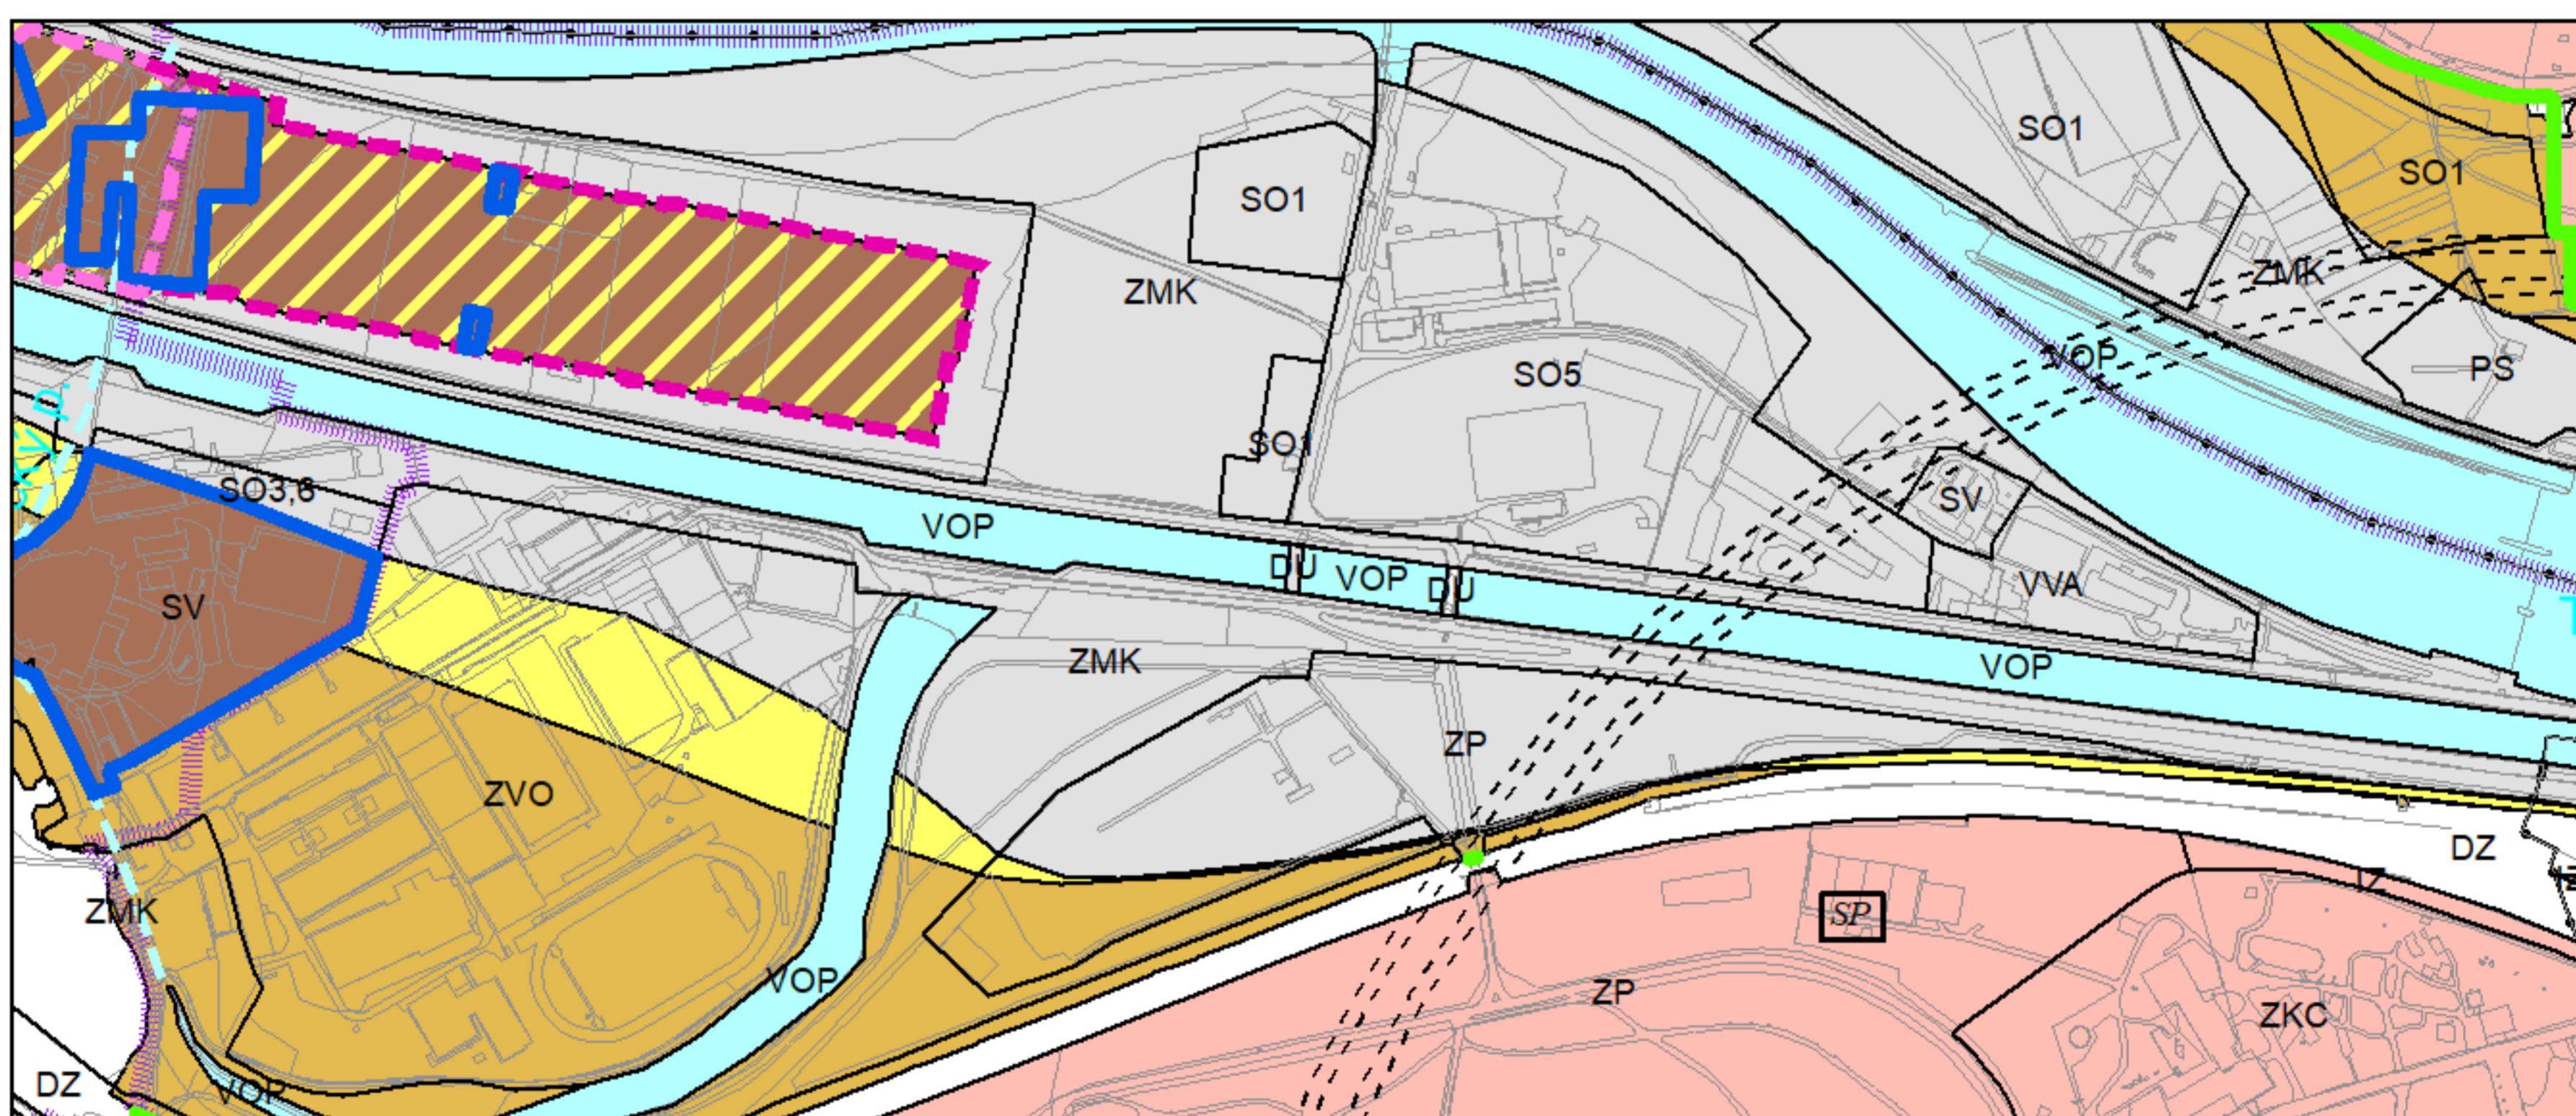

Výkres č. 33 – Kategorie záplavových území, platný stav k 1. 1. 2019

M 1 : 10 000

Promítnutí změny do výkresu č. 33 – Kategorie záplavových území, platný stav k 1. 1. 2019

M 1 : 10 000