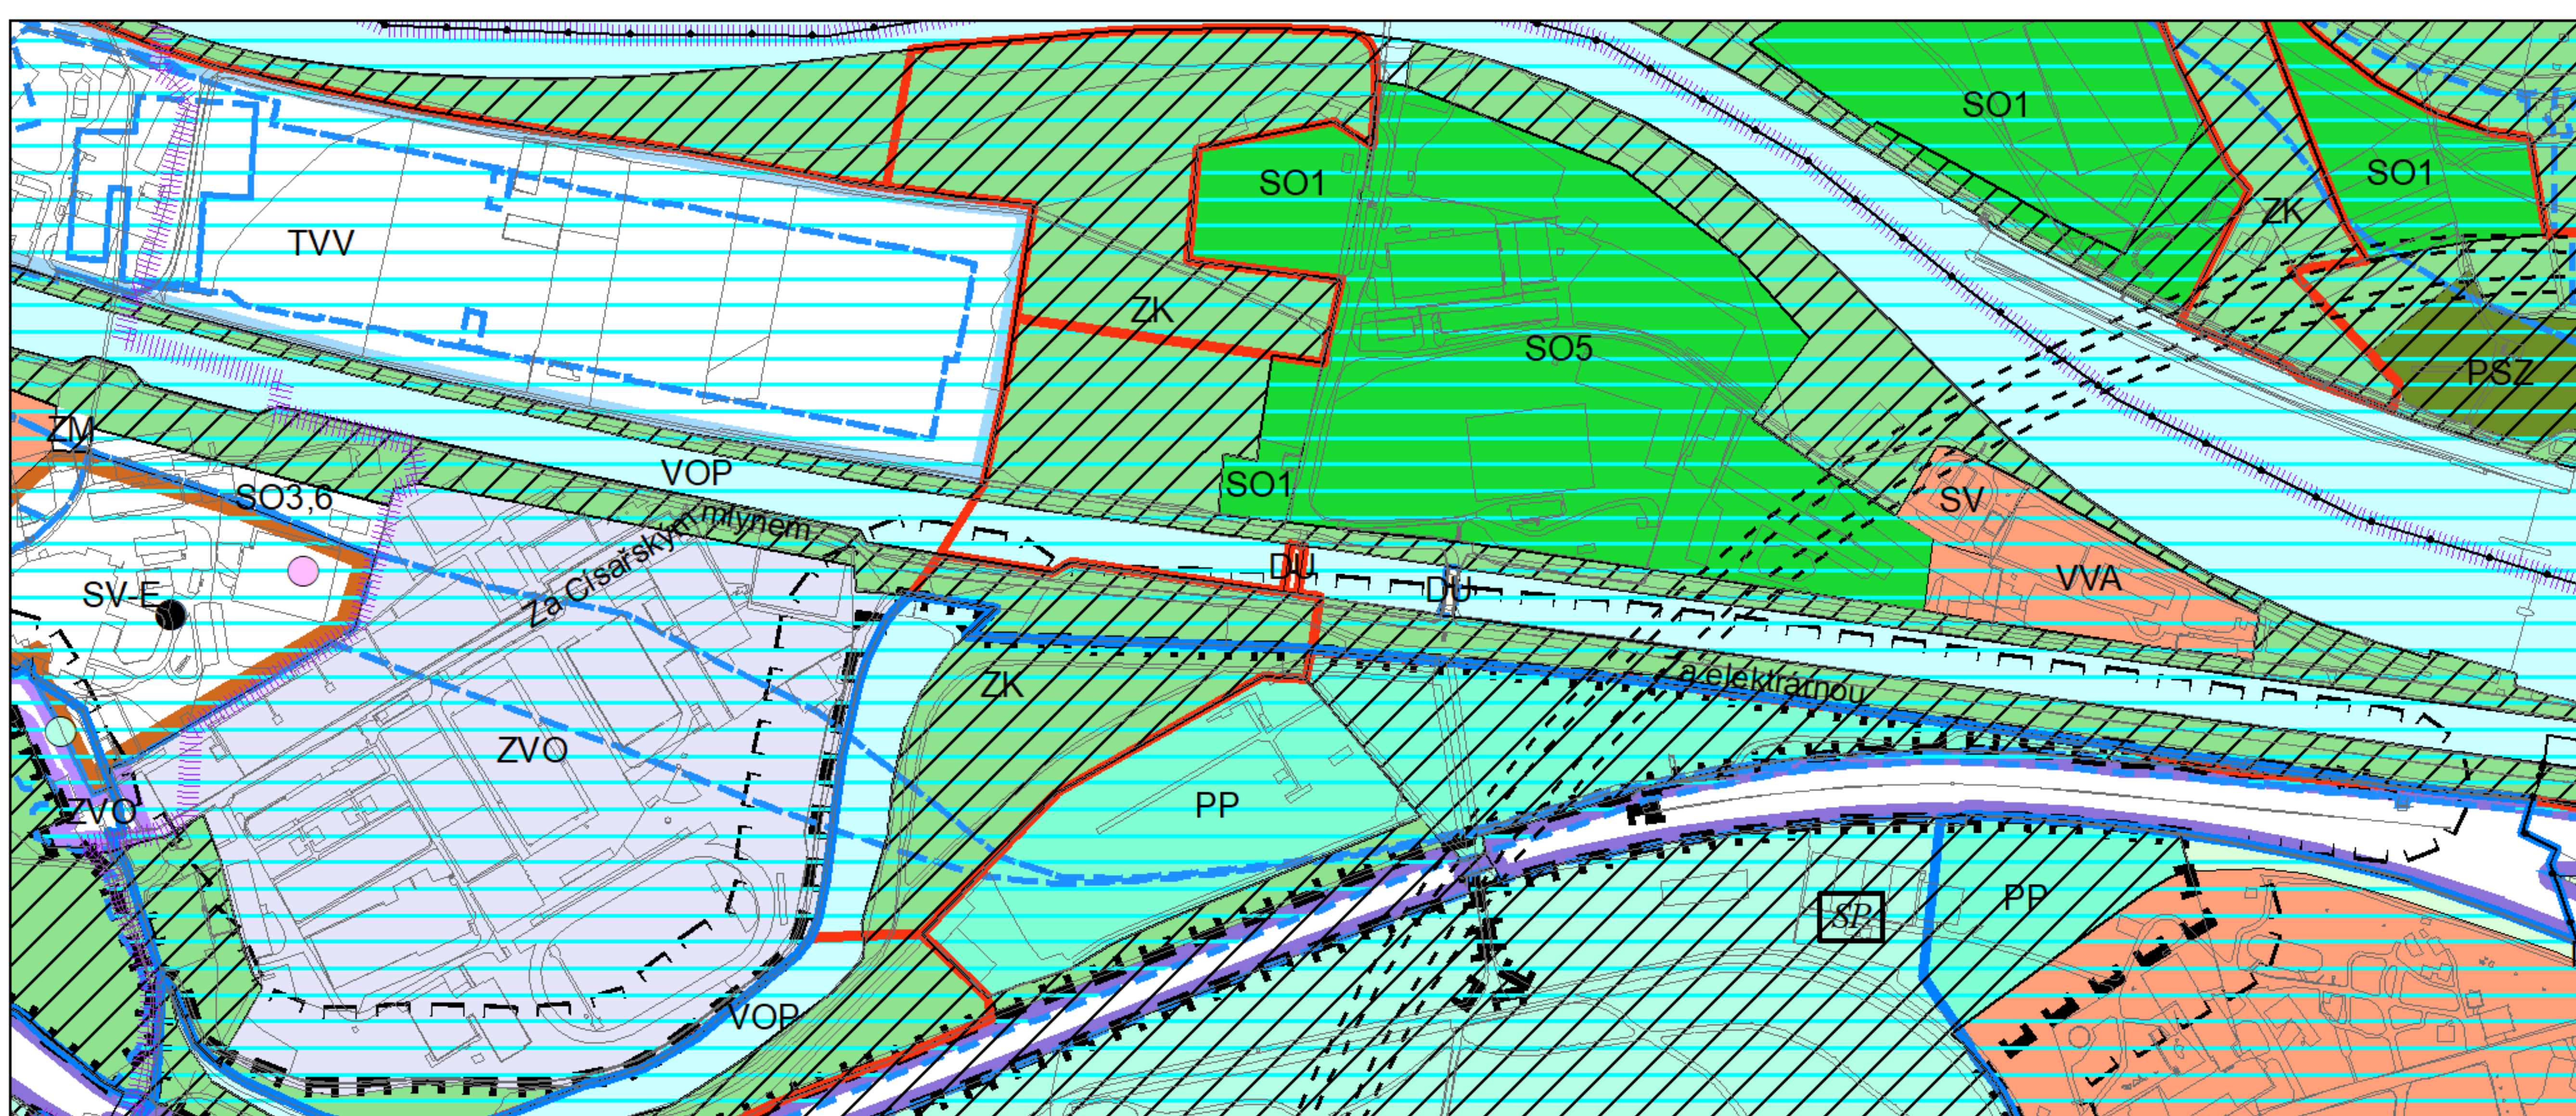

Výkres č. 31 – Podrobné členění ploch zeleně, platný stav k 1. 1. 2019

M 1 : 10 000

Promítnutí změny do výkresu č. 31 - Podrobné členění ploch zeleně, platný stav k 1. 1. 2019

M 1 : 10 000