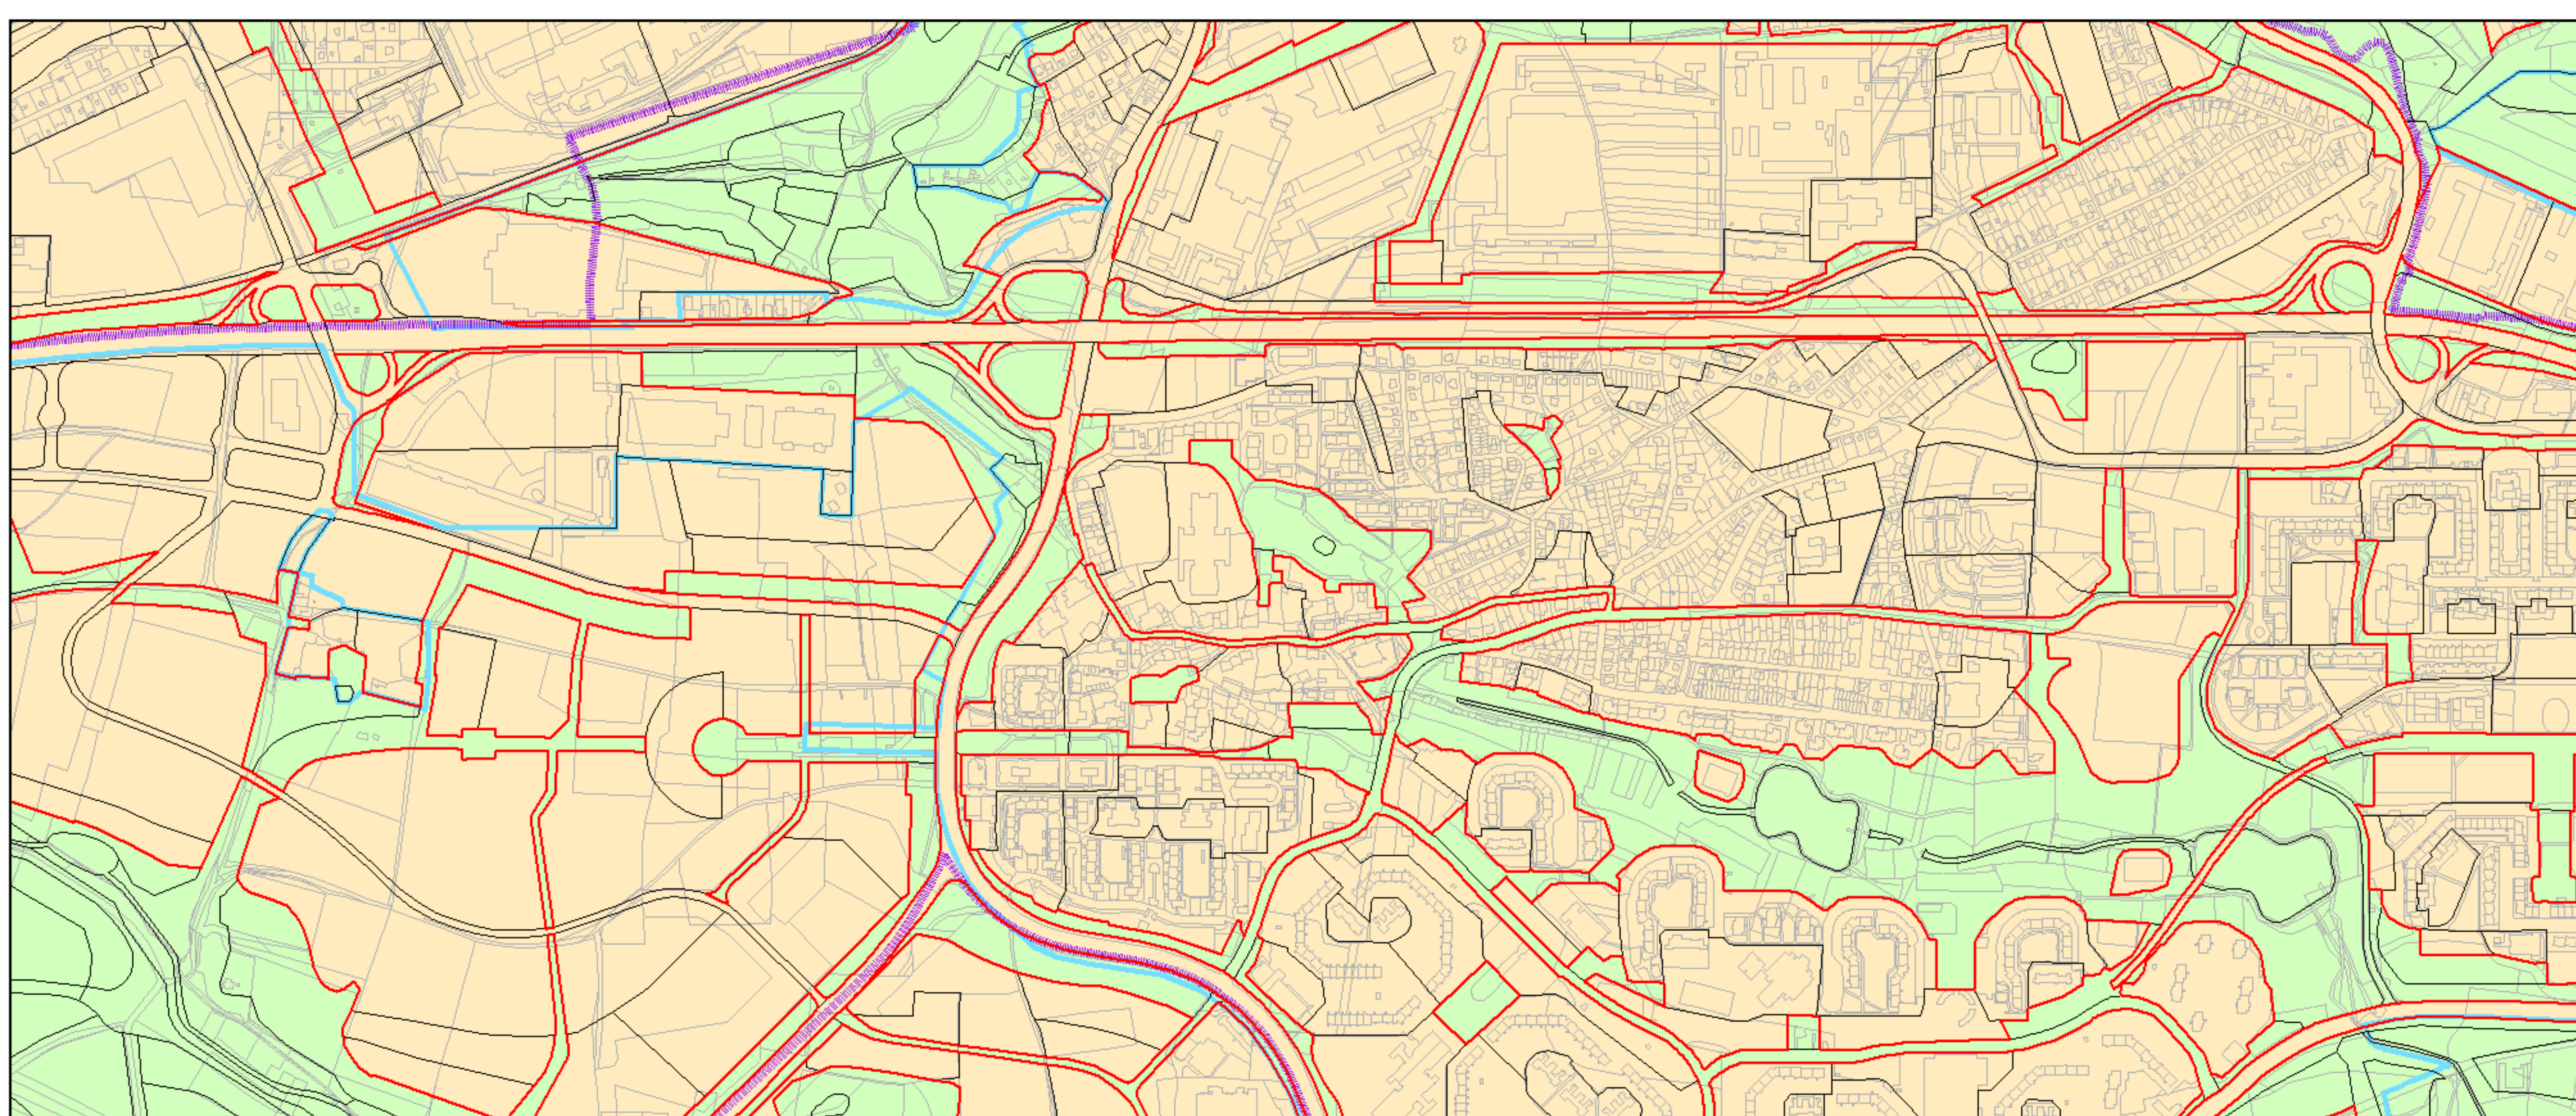

Výkres č. 37 – Vymezení zastavitelného území, platný stav k 1. 1. 2019

**M 1 : 25 000**

Promítnutí změny do výkresu č. 37 – Vymezení zastavitelného území, platný stav k 1. 1. 2019

**M 1 : 25 000**