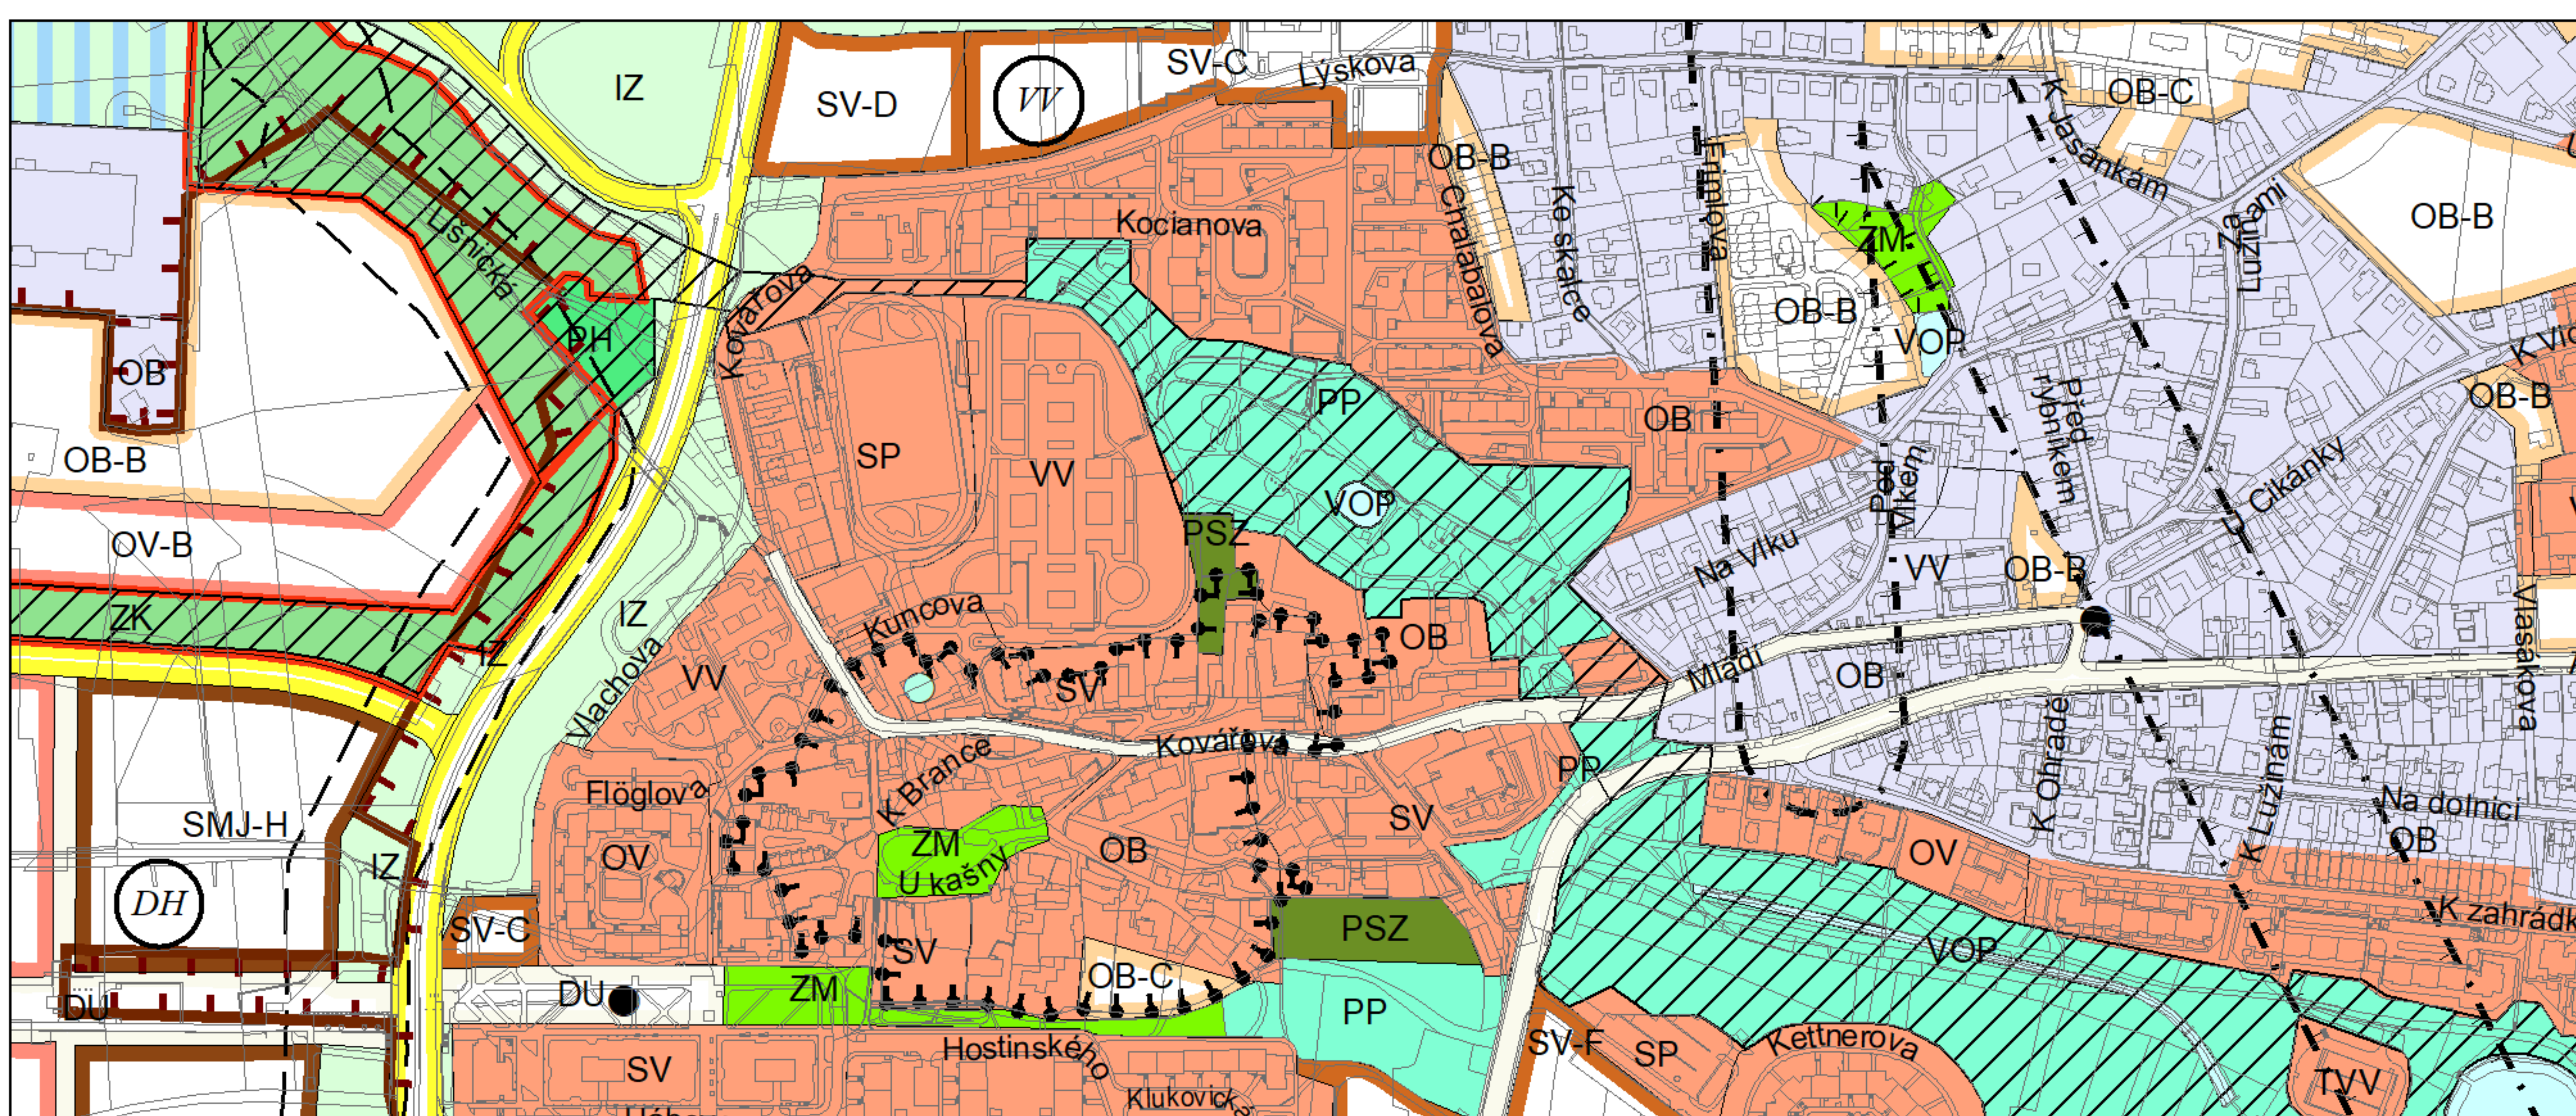

Výkres č. 31 – Podrobné členění ploch zeleně, platný stav k 1. 1. 2019

M 1 : 10 000

Promítnutí změny do výkresu č. 31 - Podrobné členění ploch zeleně, platný stav k 1. 1. 2019

M 1 : 10 000