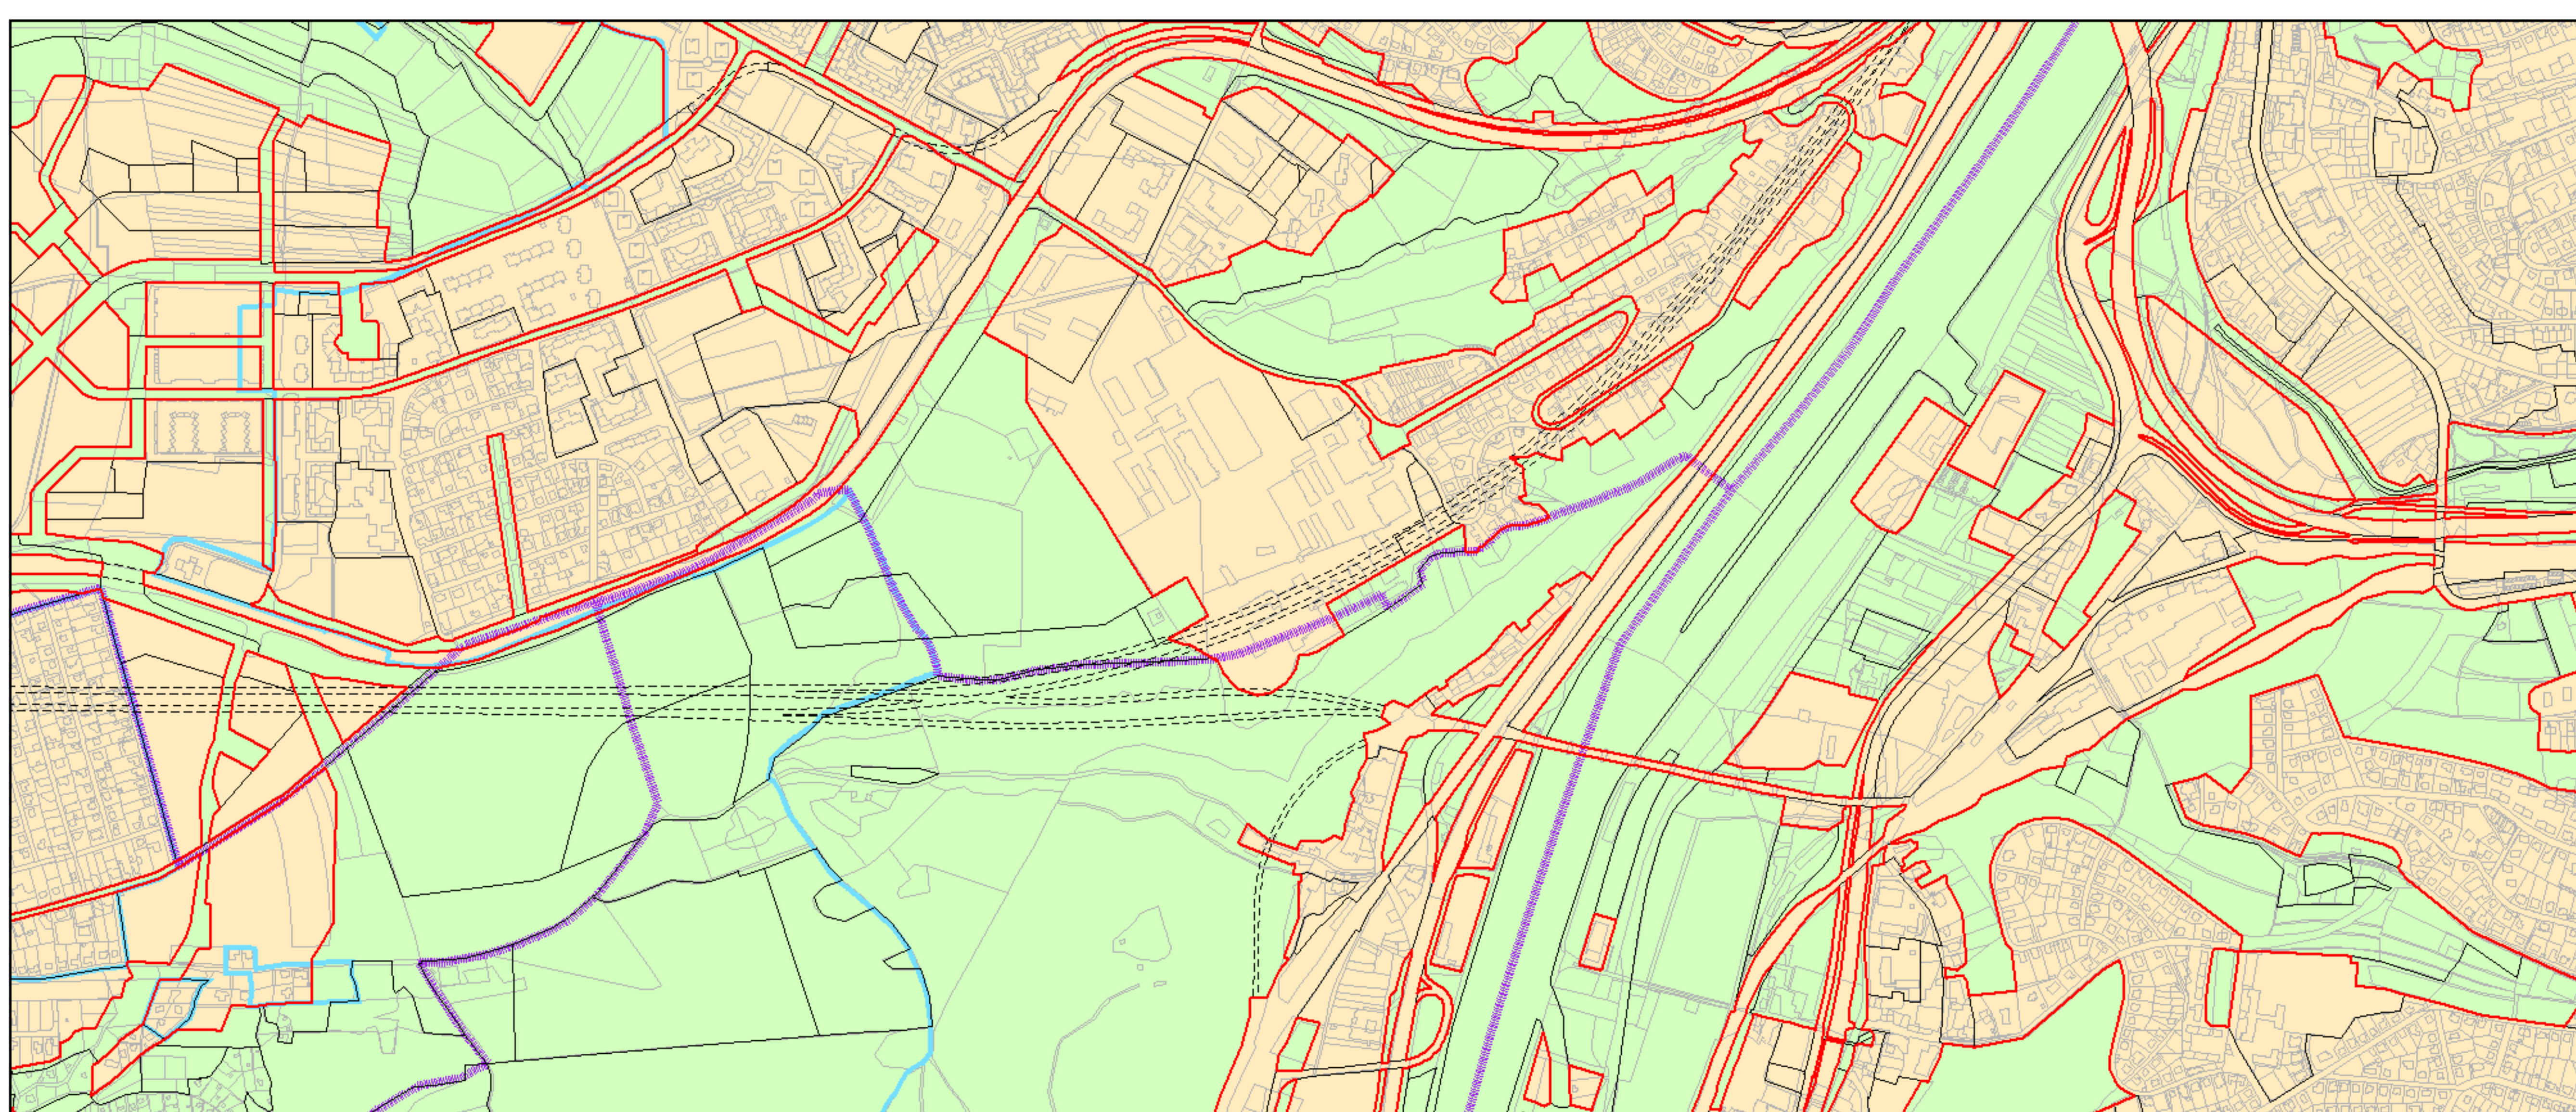

Výkres č. 37 – Vymezení zastavitelného území, platný stav k 1. 1. 2019

M 1 : 25 000

Promítnutí změny do výkresu č. 37 – Vymezení zastavitelného území, platný stav k 1. 1. 2019

M 1 : 25 000