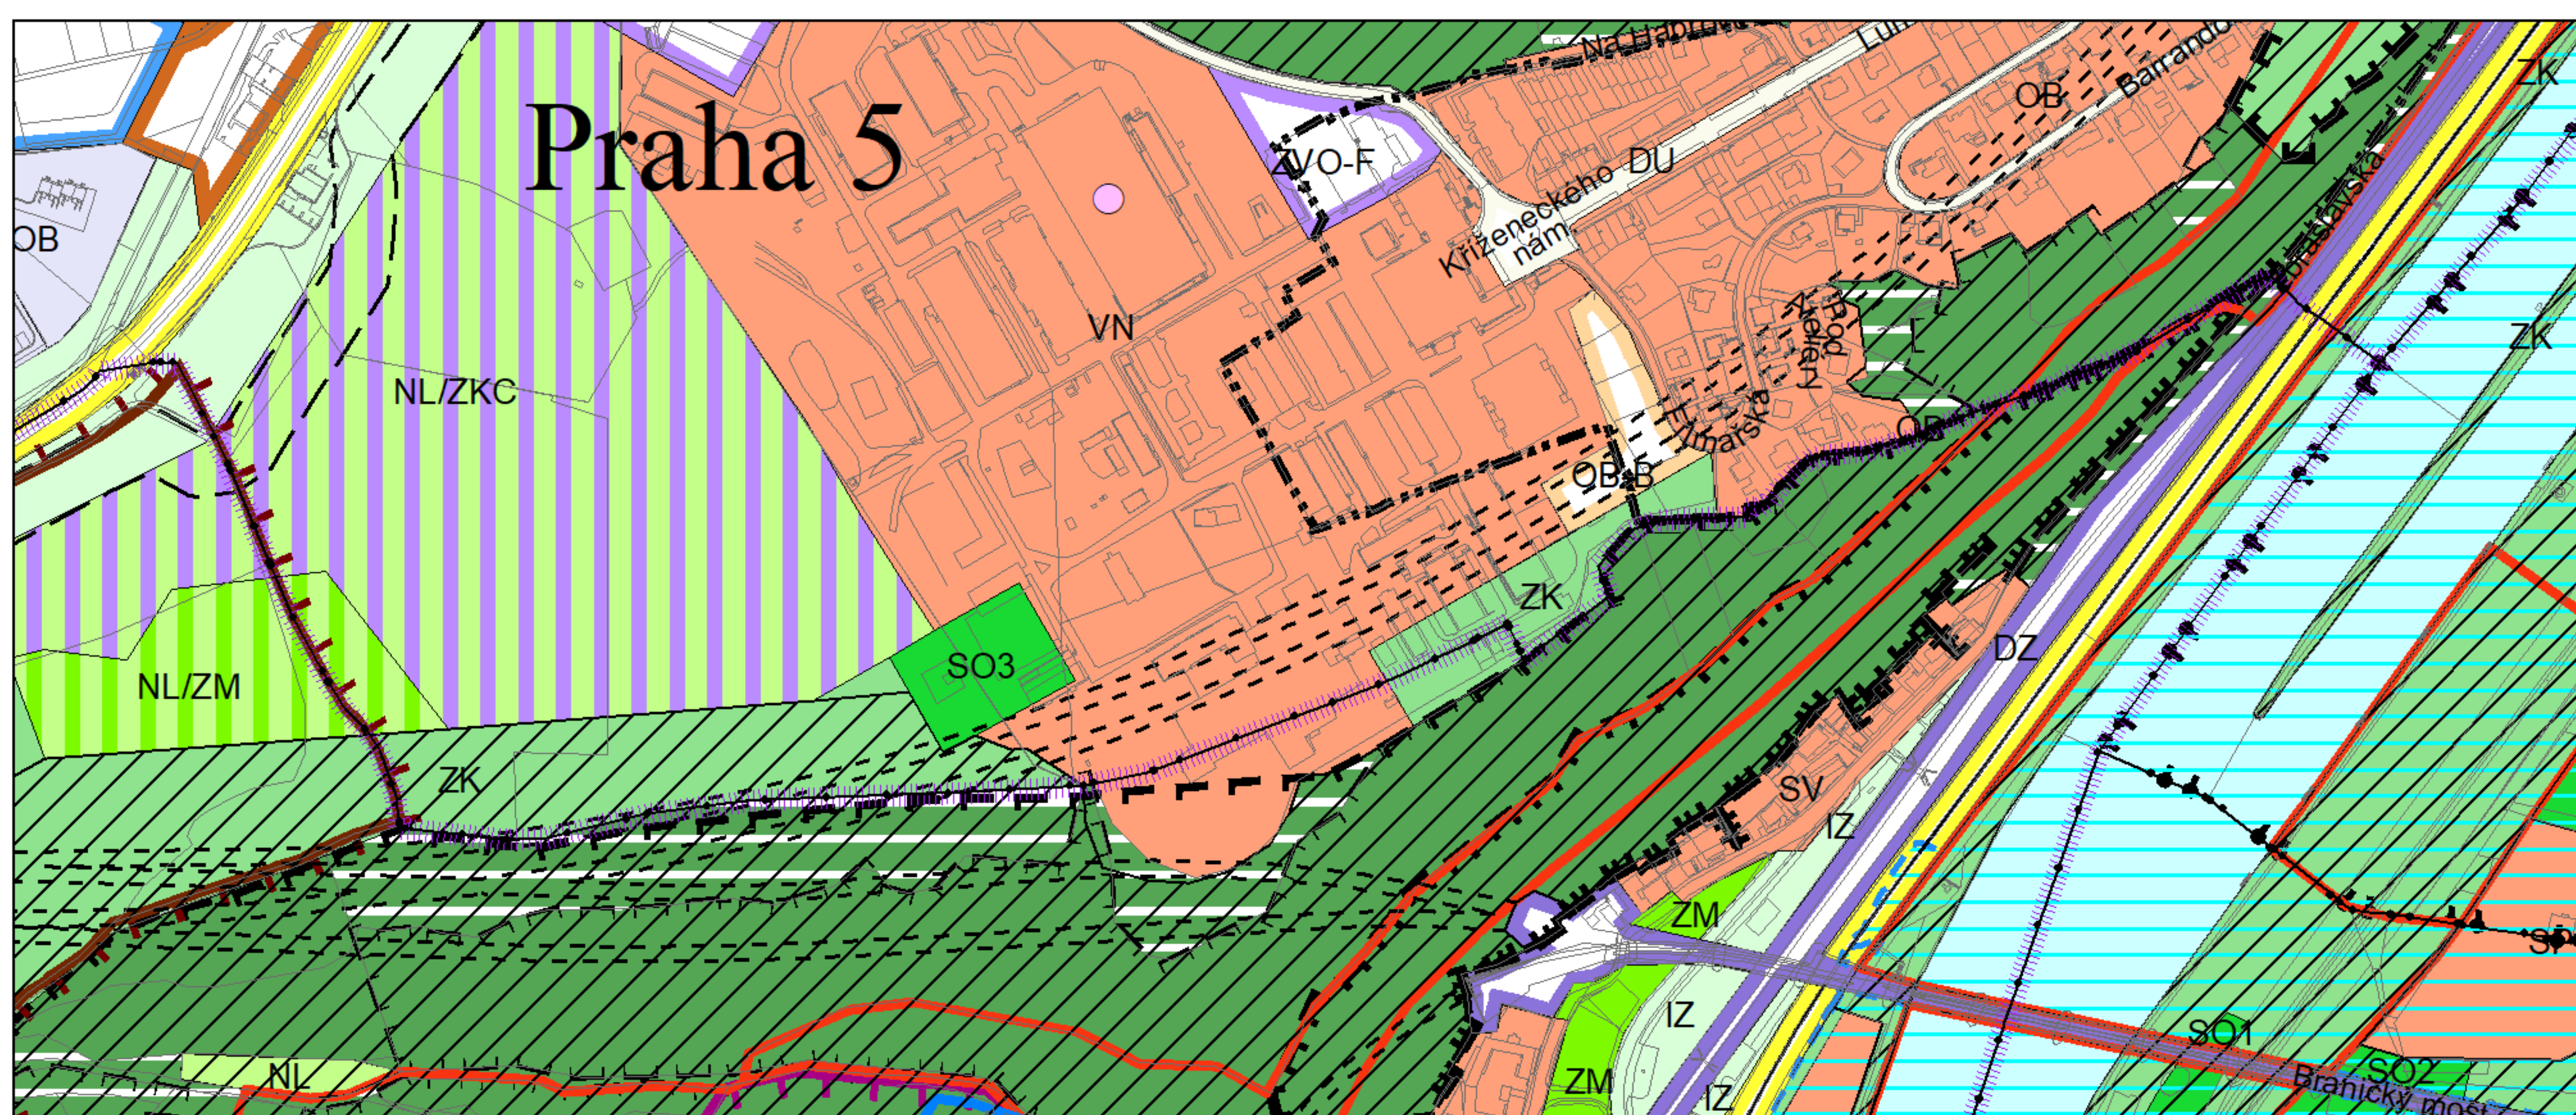

Výkres č. 31 – Podrobné členění ploch zeleně, platný stav k 1. 1. 2019

M 1 : 10 000

Promítnutí změny do výkresu č. 31 - Podrobné členění ploch zeleně, platný stav k 1. 1. 2019

M 1 : 10 000