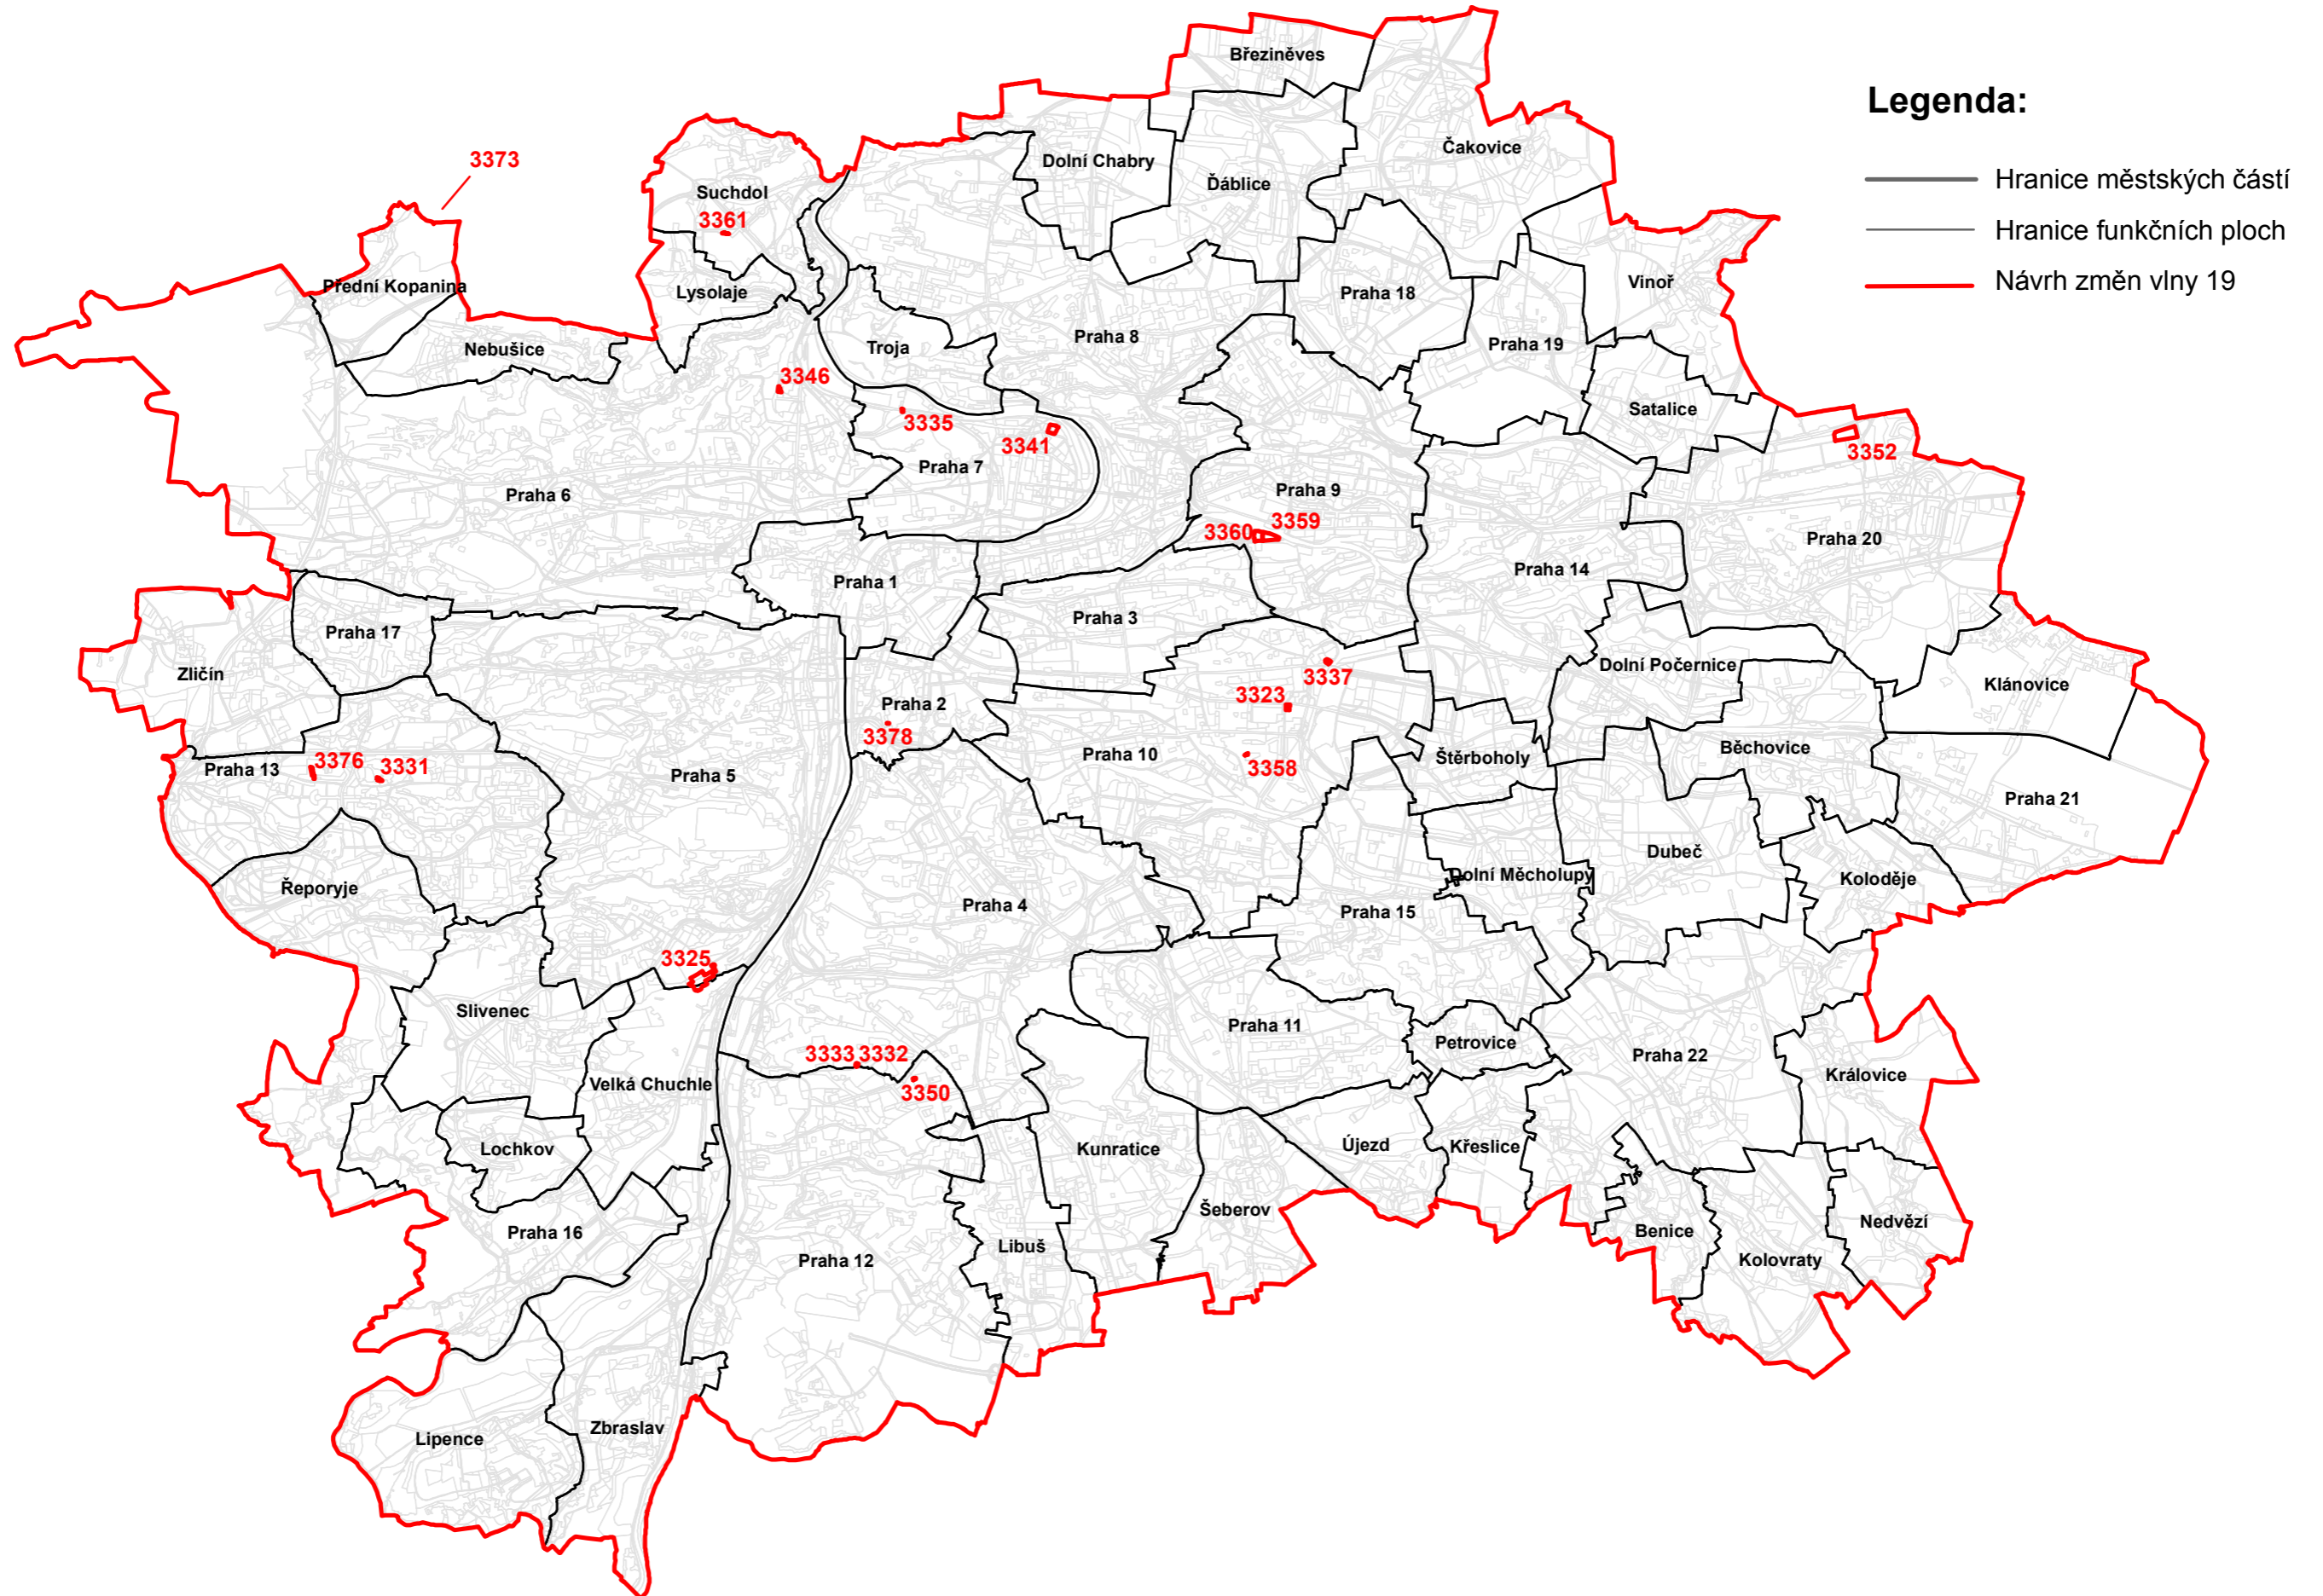

# NÁVRHY ZMĚN VLNY 19 ÚZEMNÍHO PLÁNU SÚ HL.M. PRAHY

Měřítko 1:100 000

Zpracoval MHMP UZR  
V Praze dne 11.09.2020