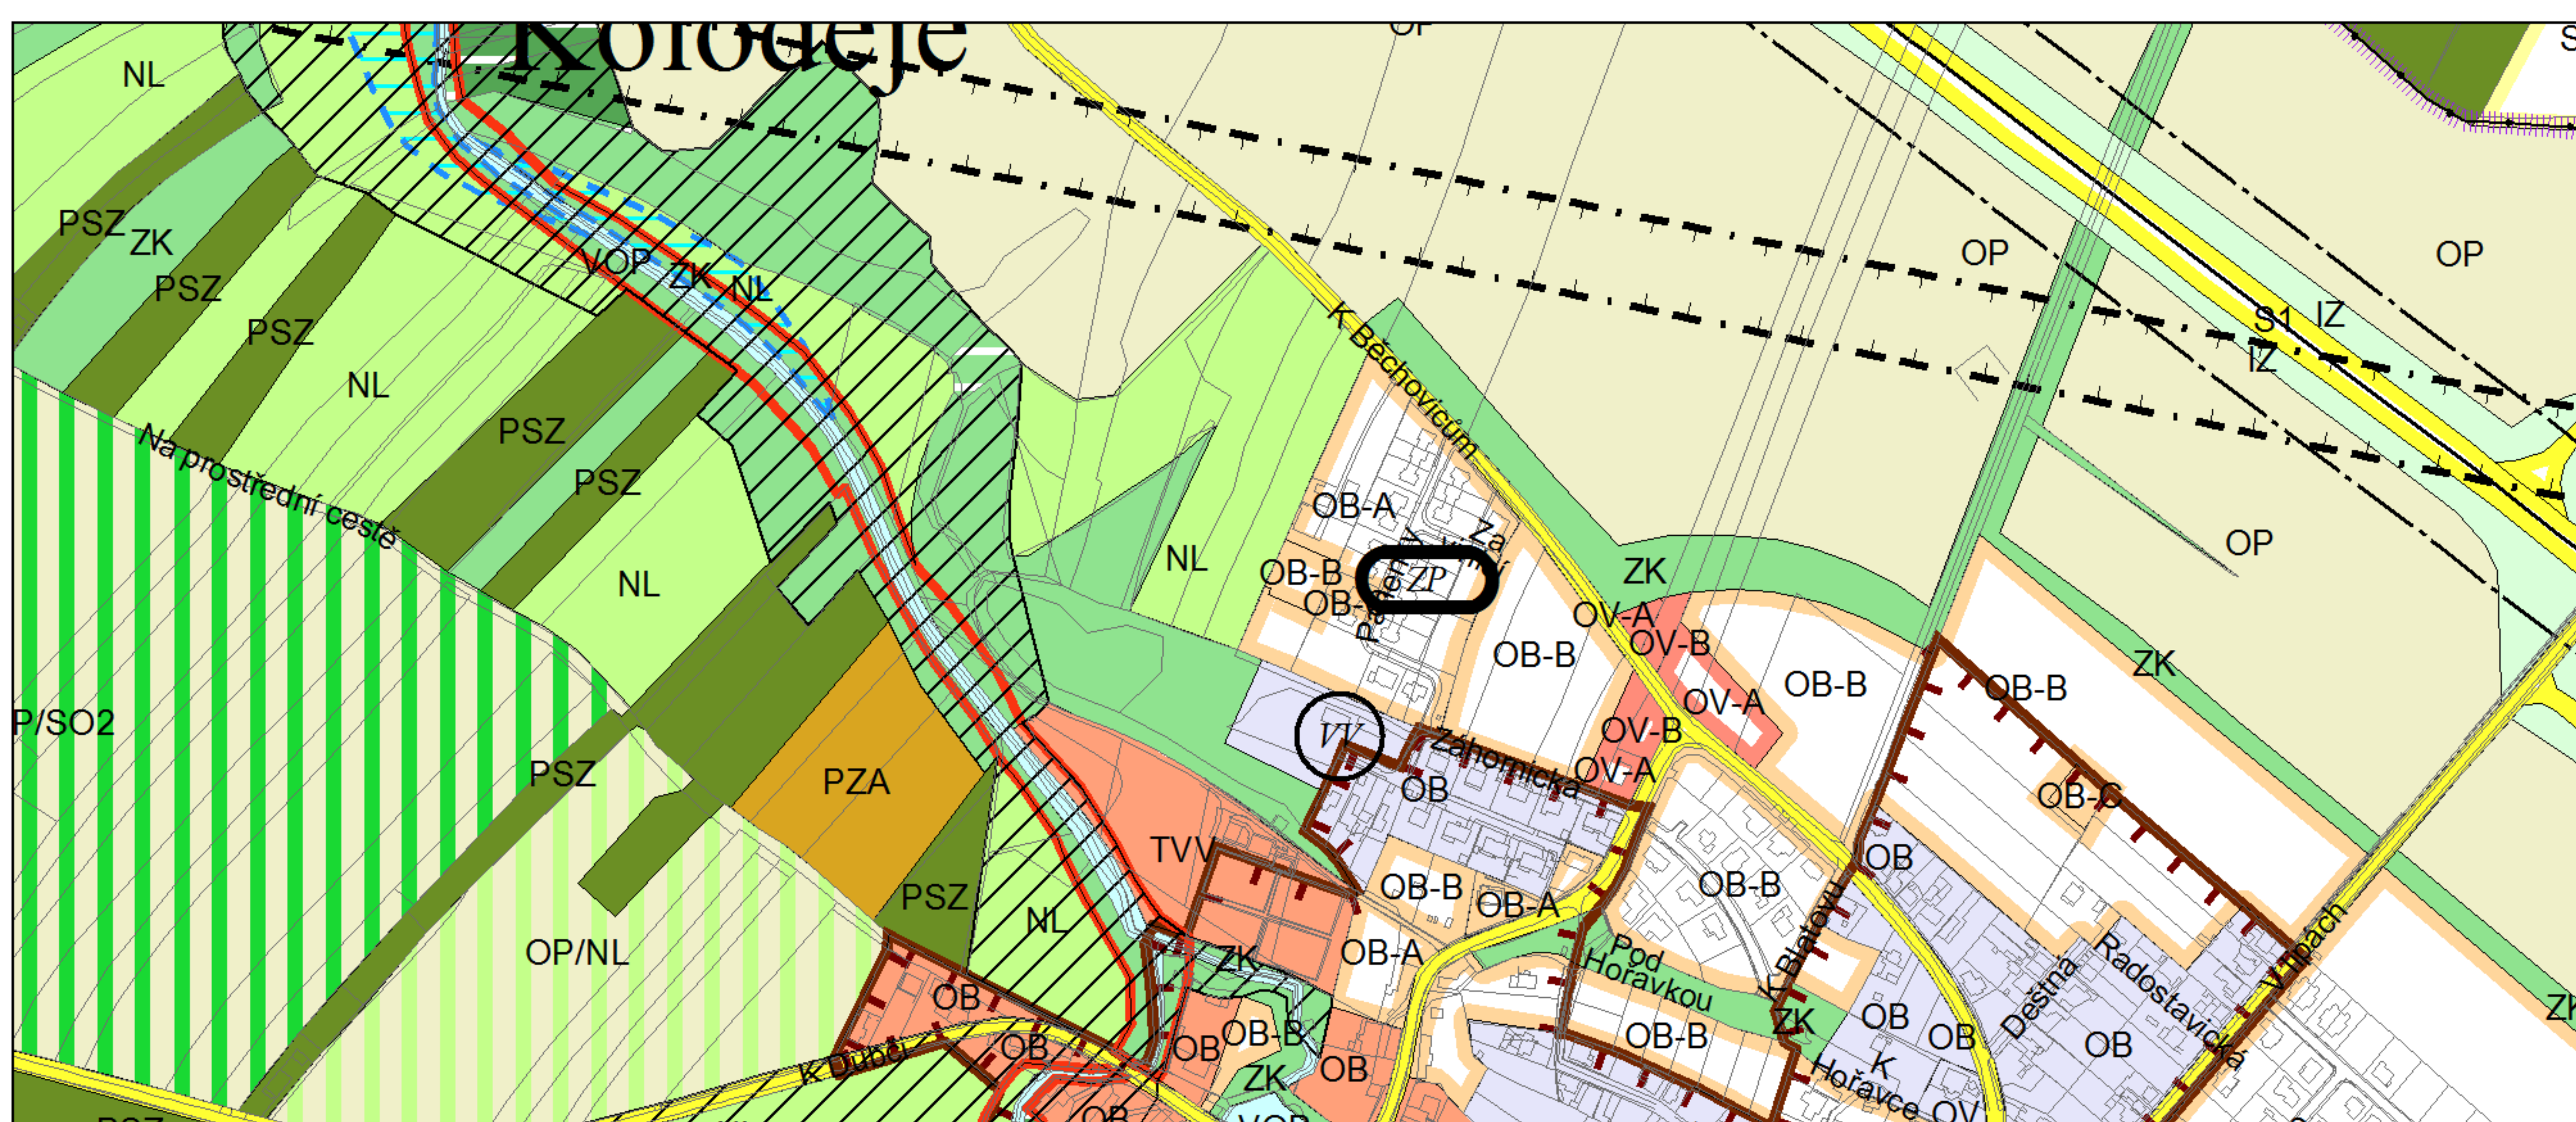

Výkres č. 31 – Podrobné členění ploch zeleně, platný stav k 1. 1. 2018

M 1 : 10 000

Promítnutí změny/úpravy do výkresu č. 31 - Podrobné členění ploch zeleně

M 1 : 10 000