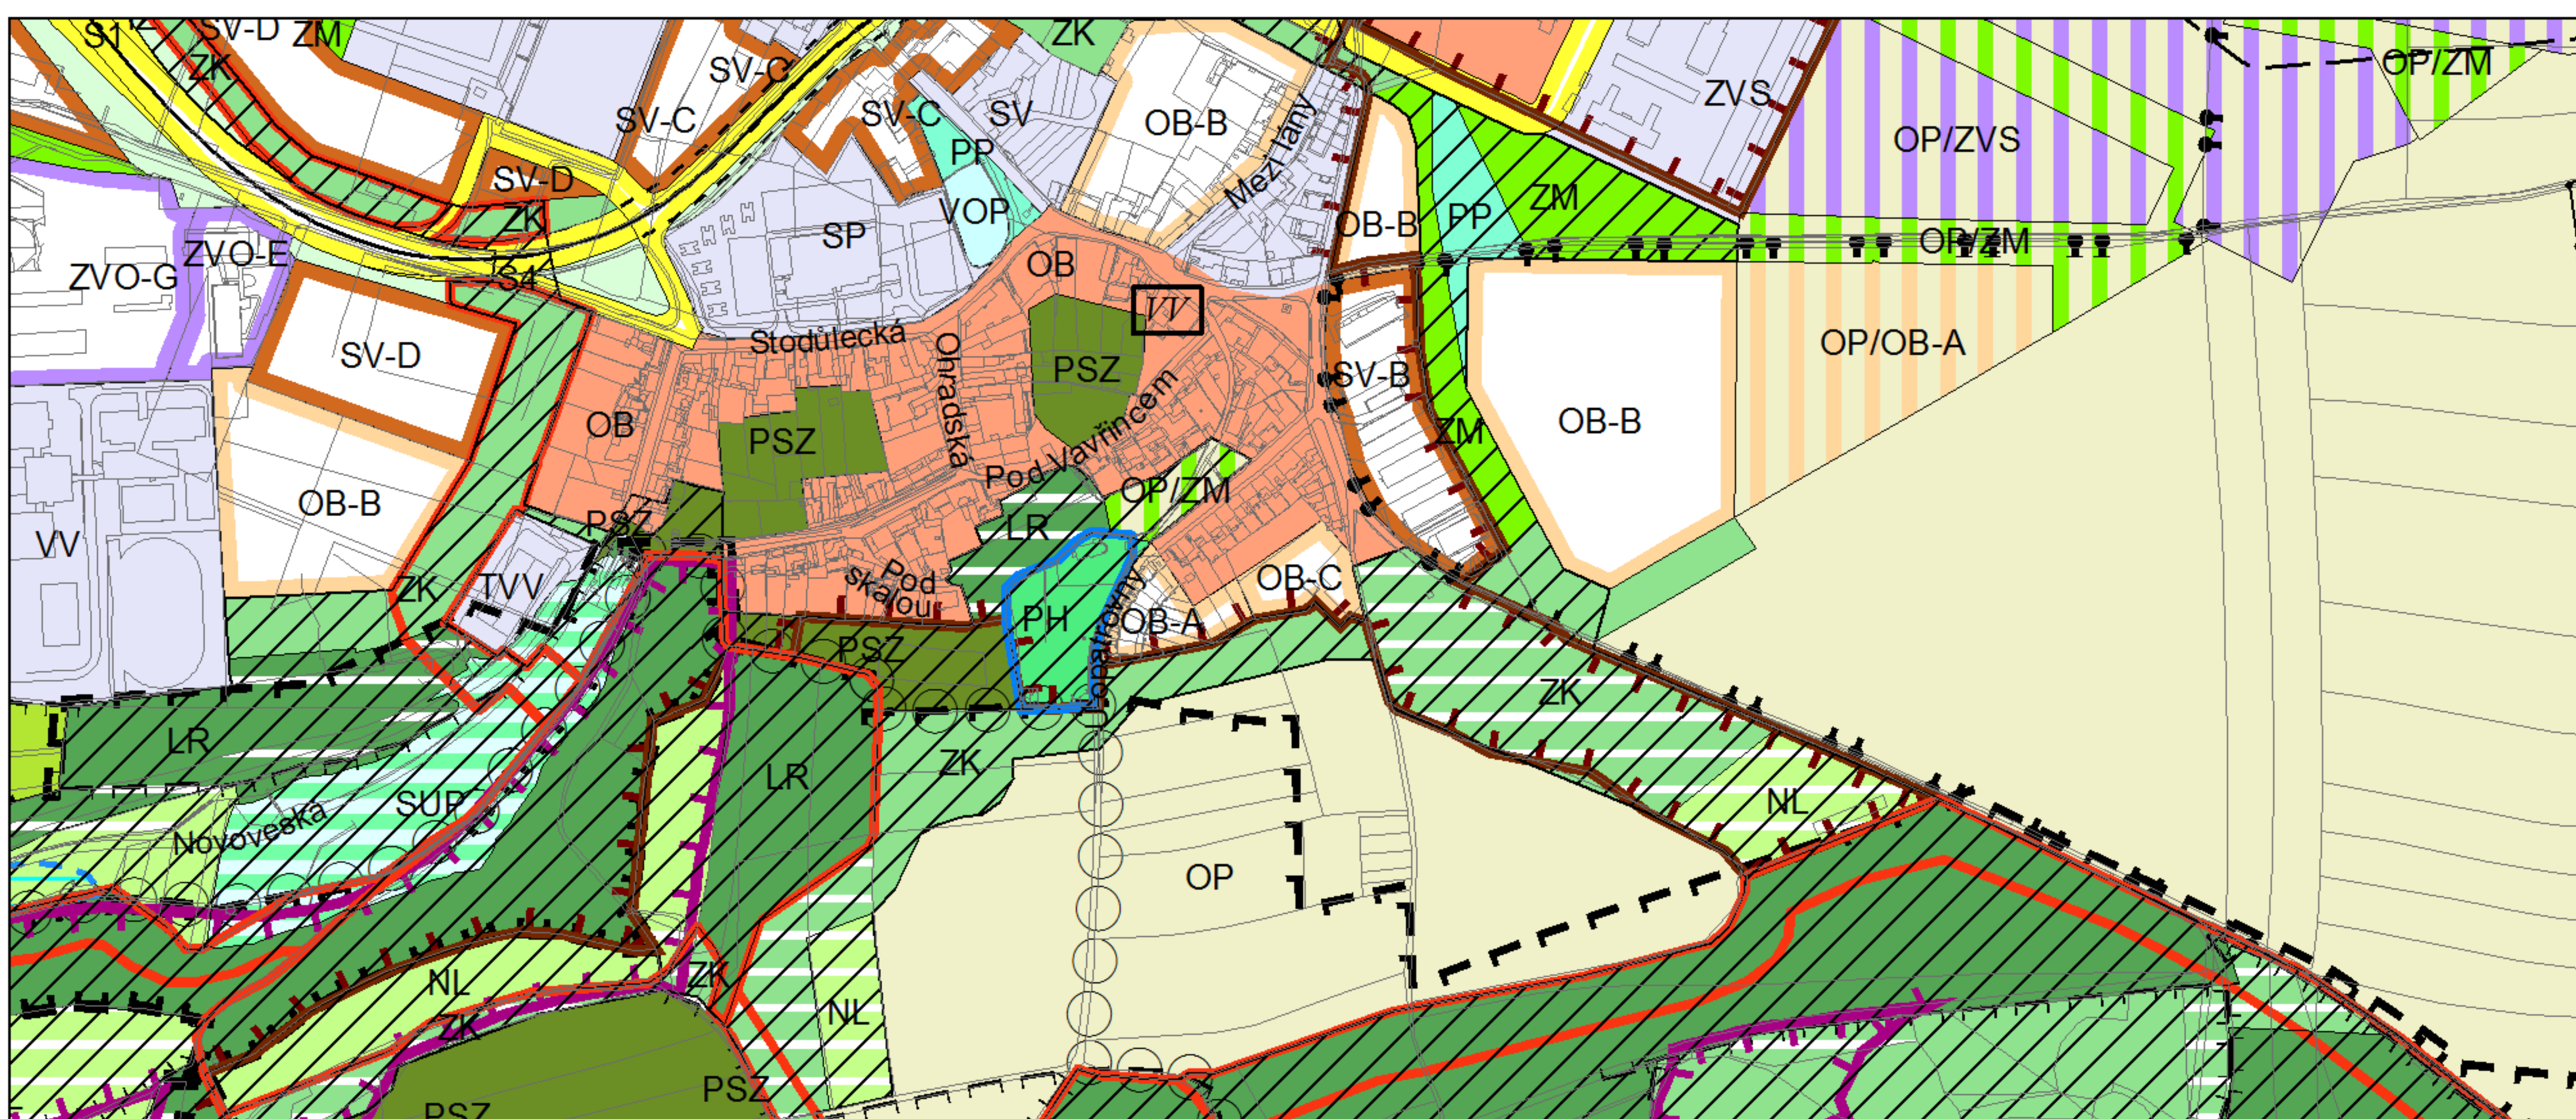

Výkres č. 31 – Podrobné členění ploch zeleně, platný stav k 1. 1. 2018

M 1 : 10 000

Promítnutí změny/úpravy do výkresu č. 31 - Podrobné členění ploch zeleně

M 1 : 10 000