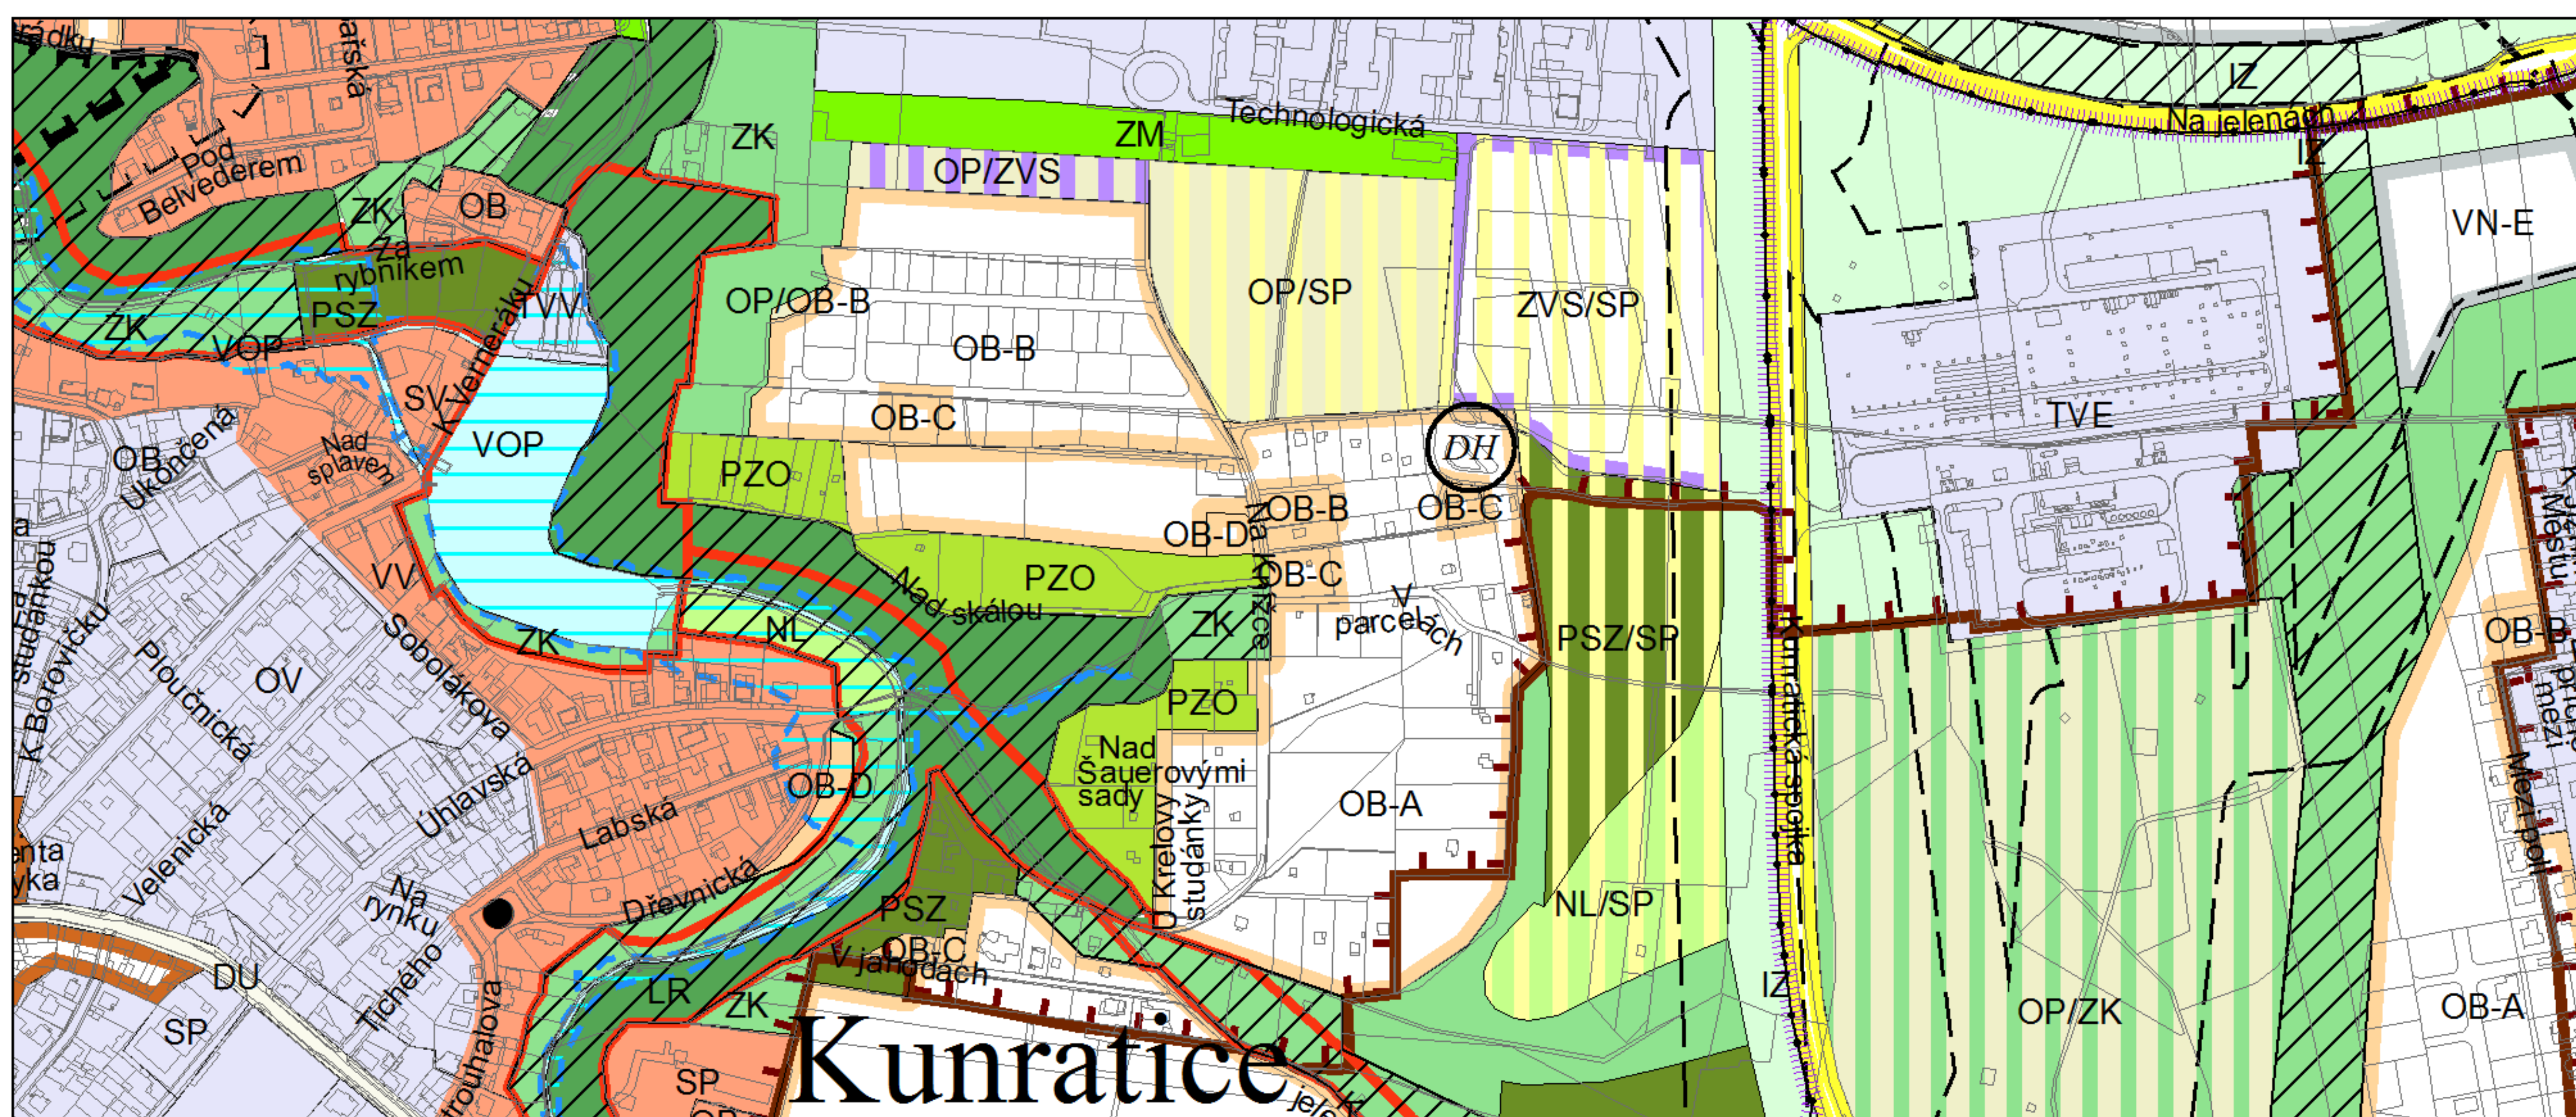

Výkres č. 31 – Podrobné členění ploch zeleně, platný stav k 1. 1. 2018

M 1 : 10 000

Promítnutí změny/úpravy do výkresu č. 31 - Podrobné členění ploch zeleně

M 1 : 10 000