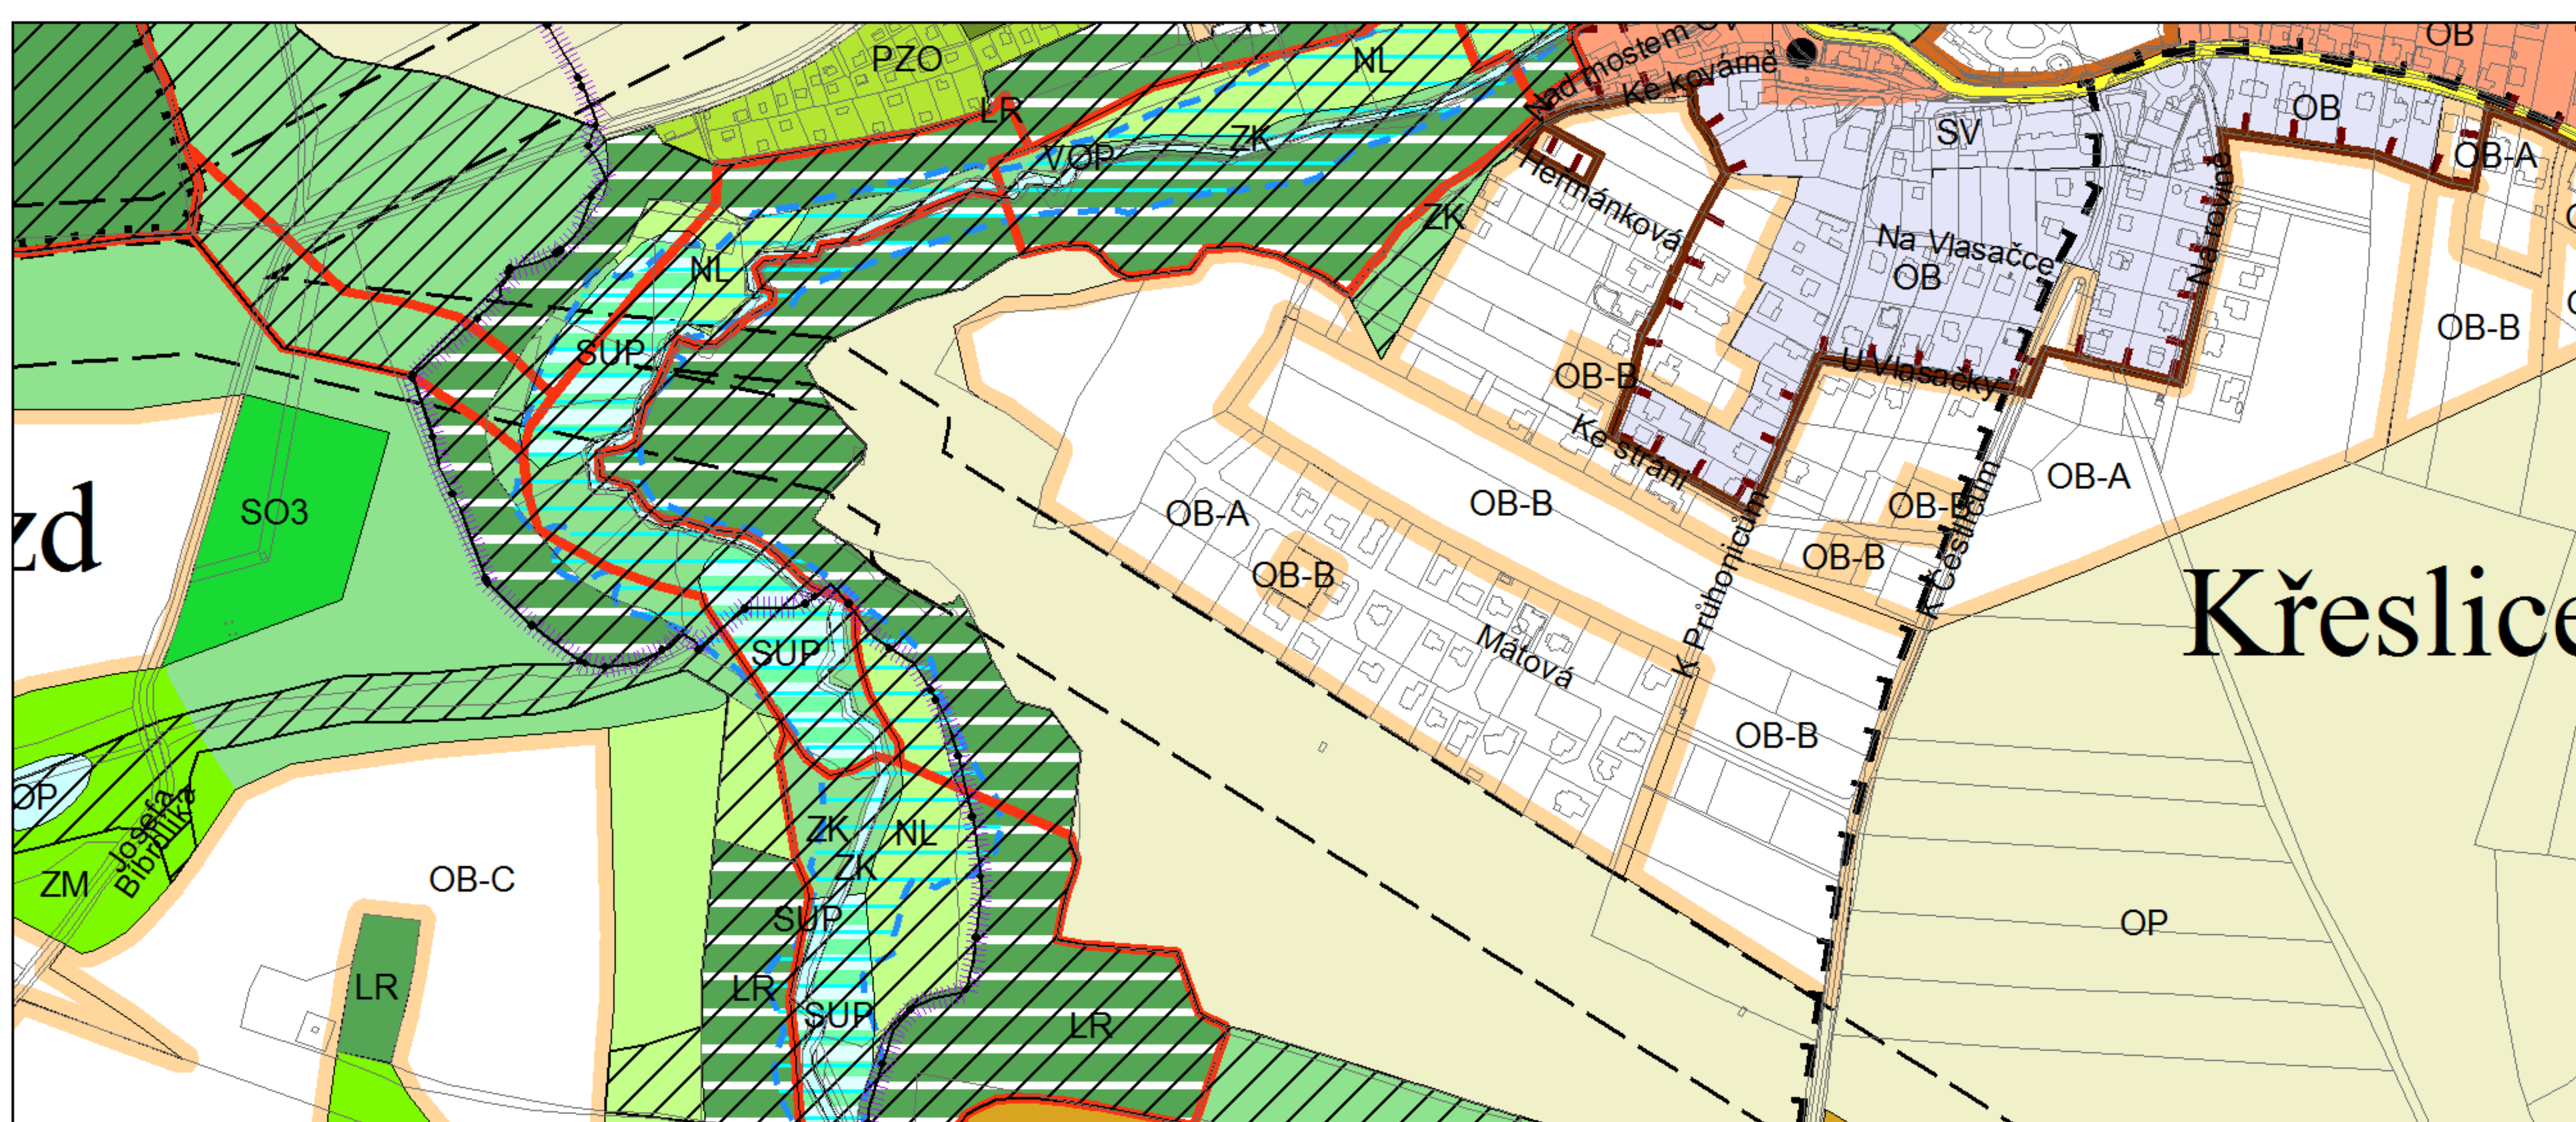

Výkres č. 31 – Podrobné členění ploch zeleně, platný stav k 1. 1. 2018

M 1 : 10 000

Promítnutí změny/úpravy do výkresu č. 31 - Podrobné členění ploch zeleně

M 1 : 10 000