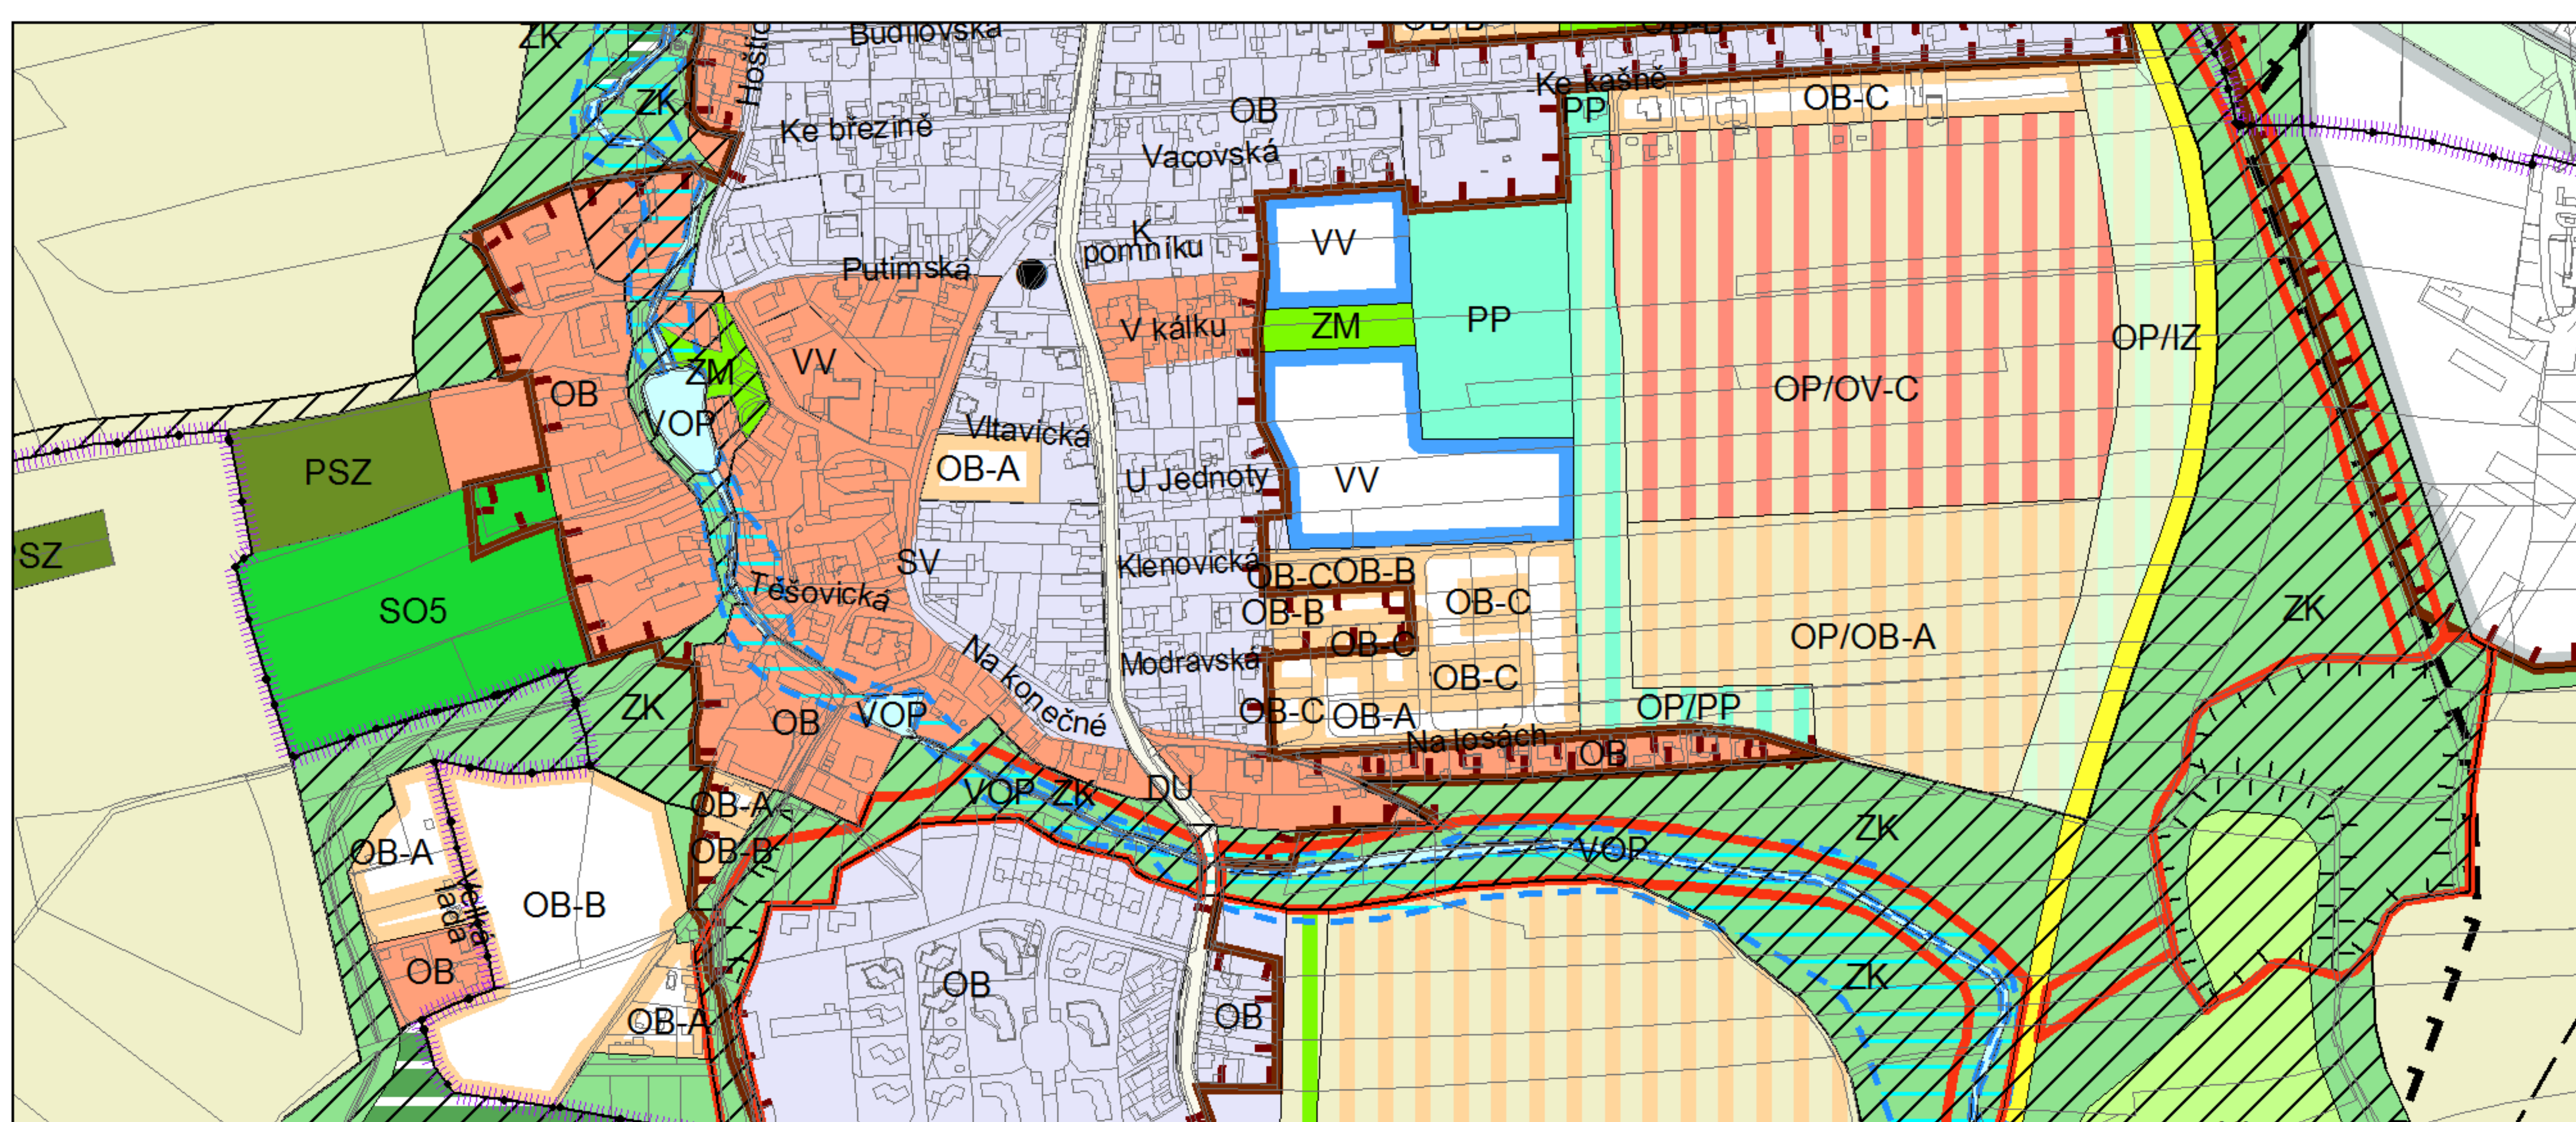

Výkres č. 31 – Podrobné členění ploch zeleně, platný stav k 1. 1. 2018

M 1 : 10 000

Promítnutí změny/úpravy do výkresu č. 31 - Podrobné členění ploch zeleně

M 1 : 10 000