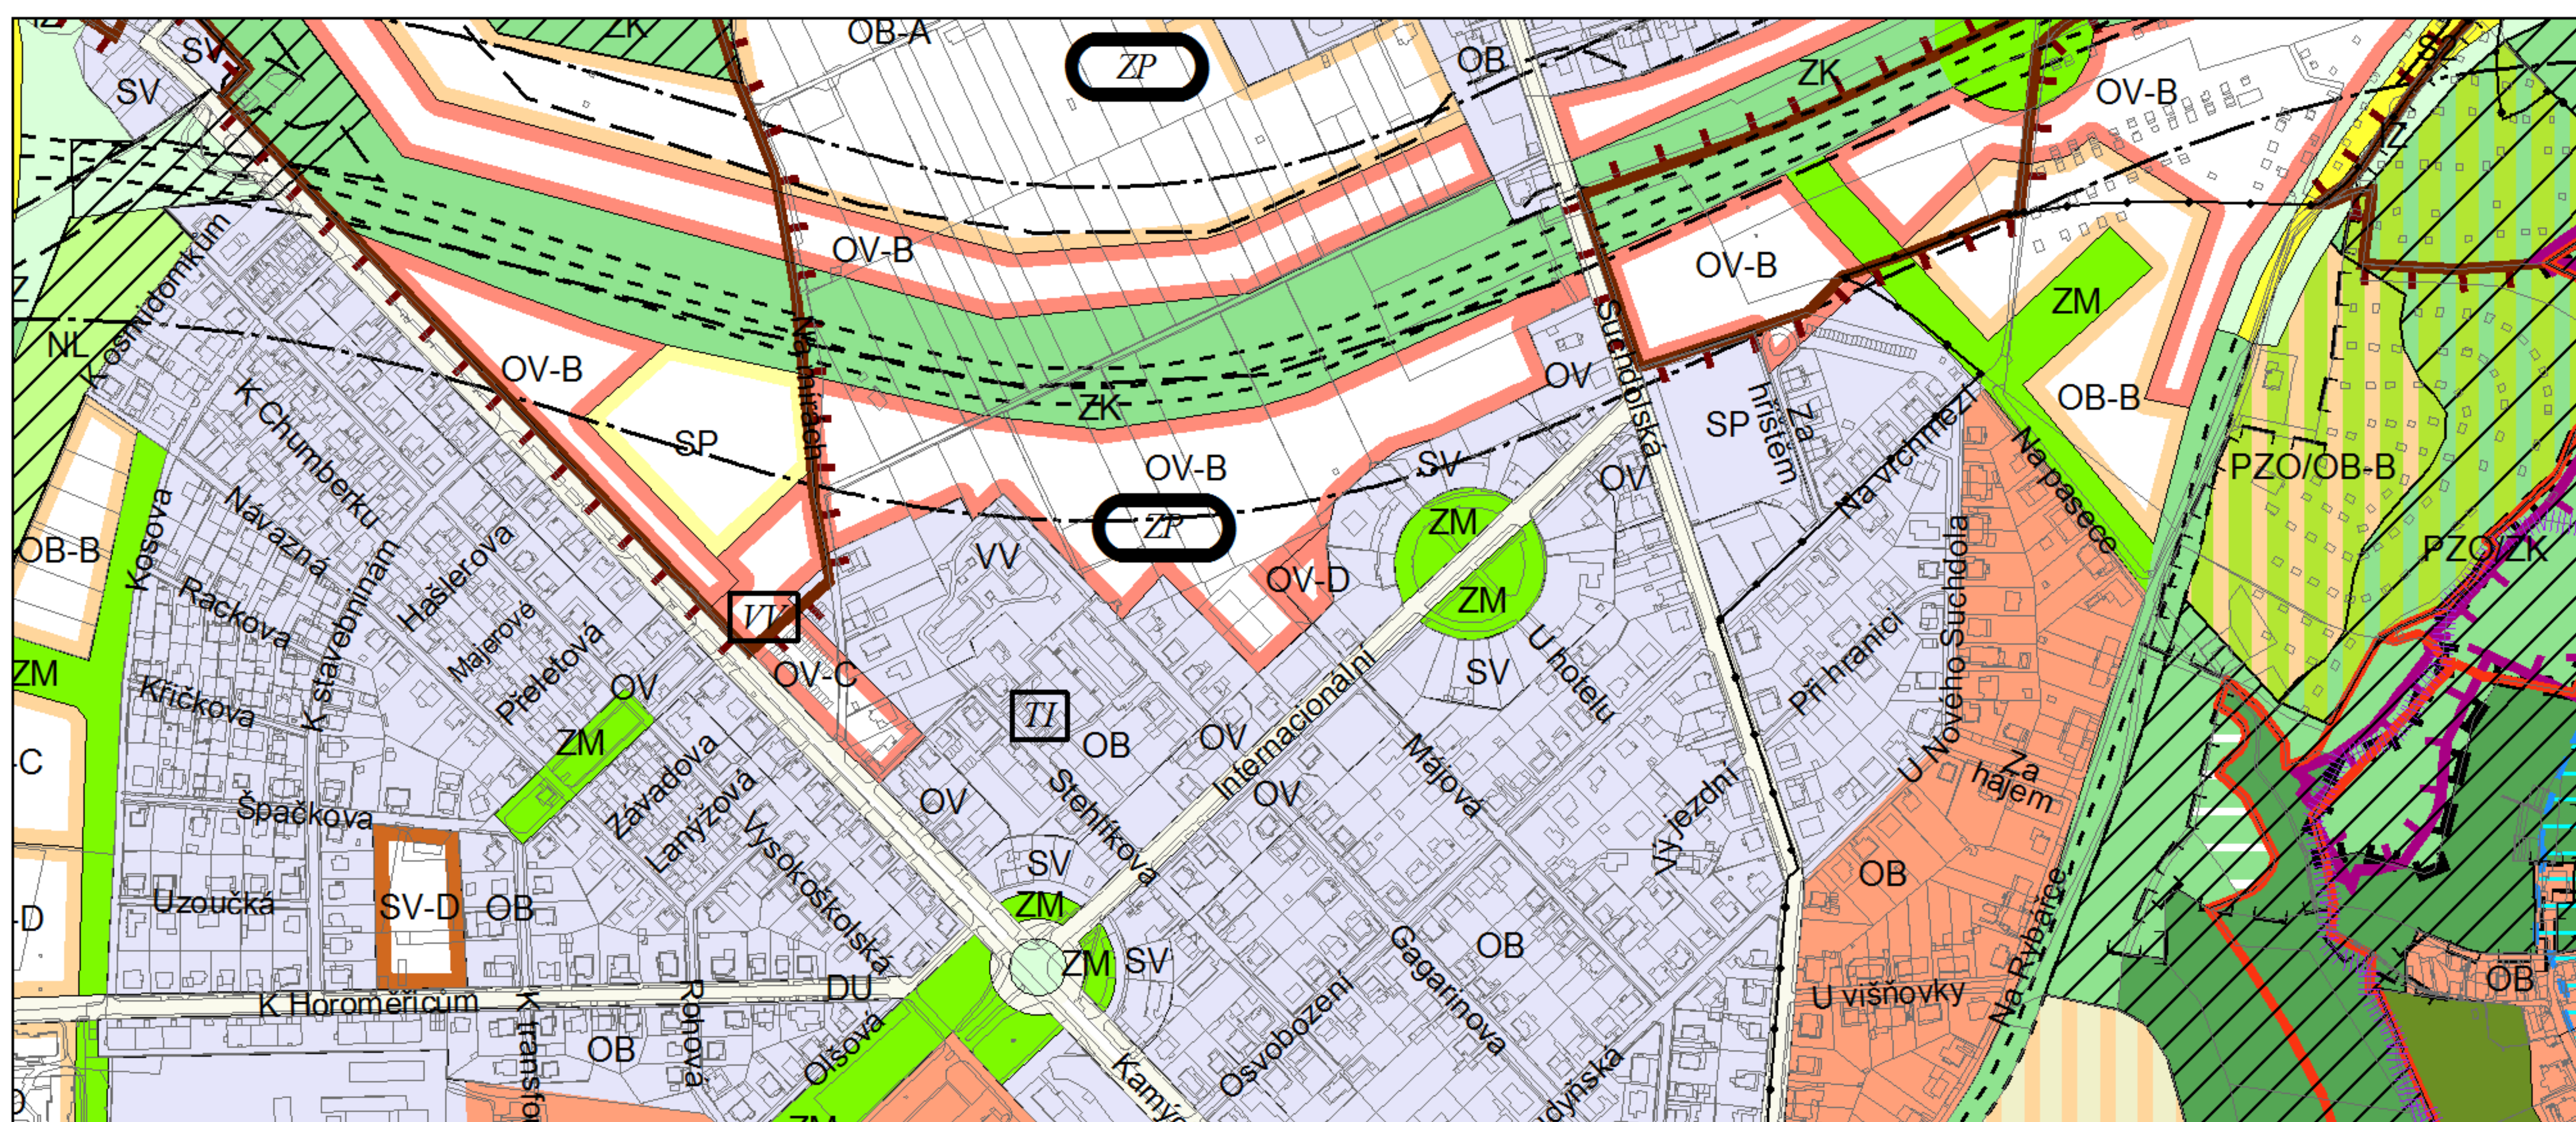

Výkres č. 31 – Podrobné členění ploch zeleně, platný stav k 1. 1. 2018

M 1 : 10 000

Promítnutí změny/úpravy do výkresu č. 31 - Podrobné členění ploch zeleně

M 1 : 10 000