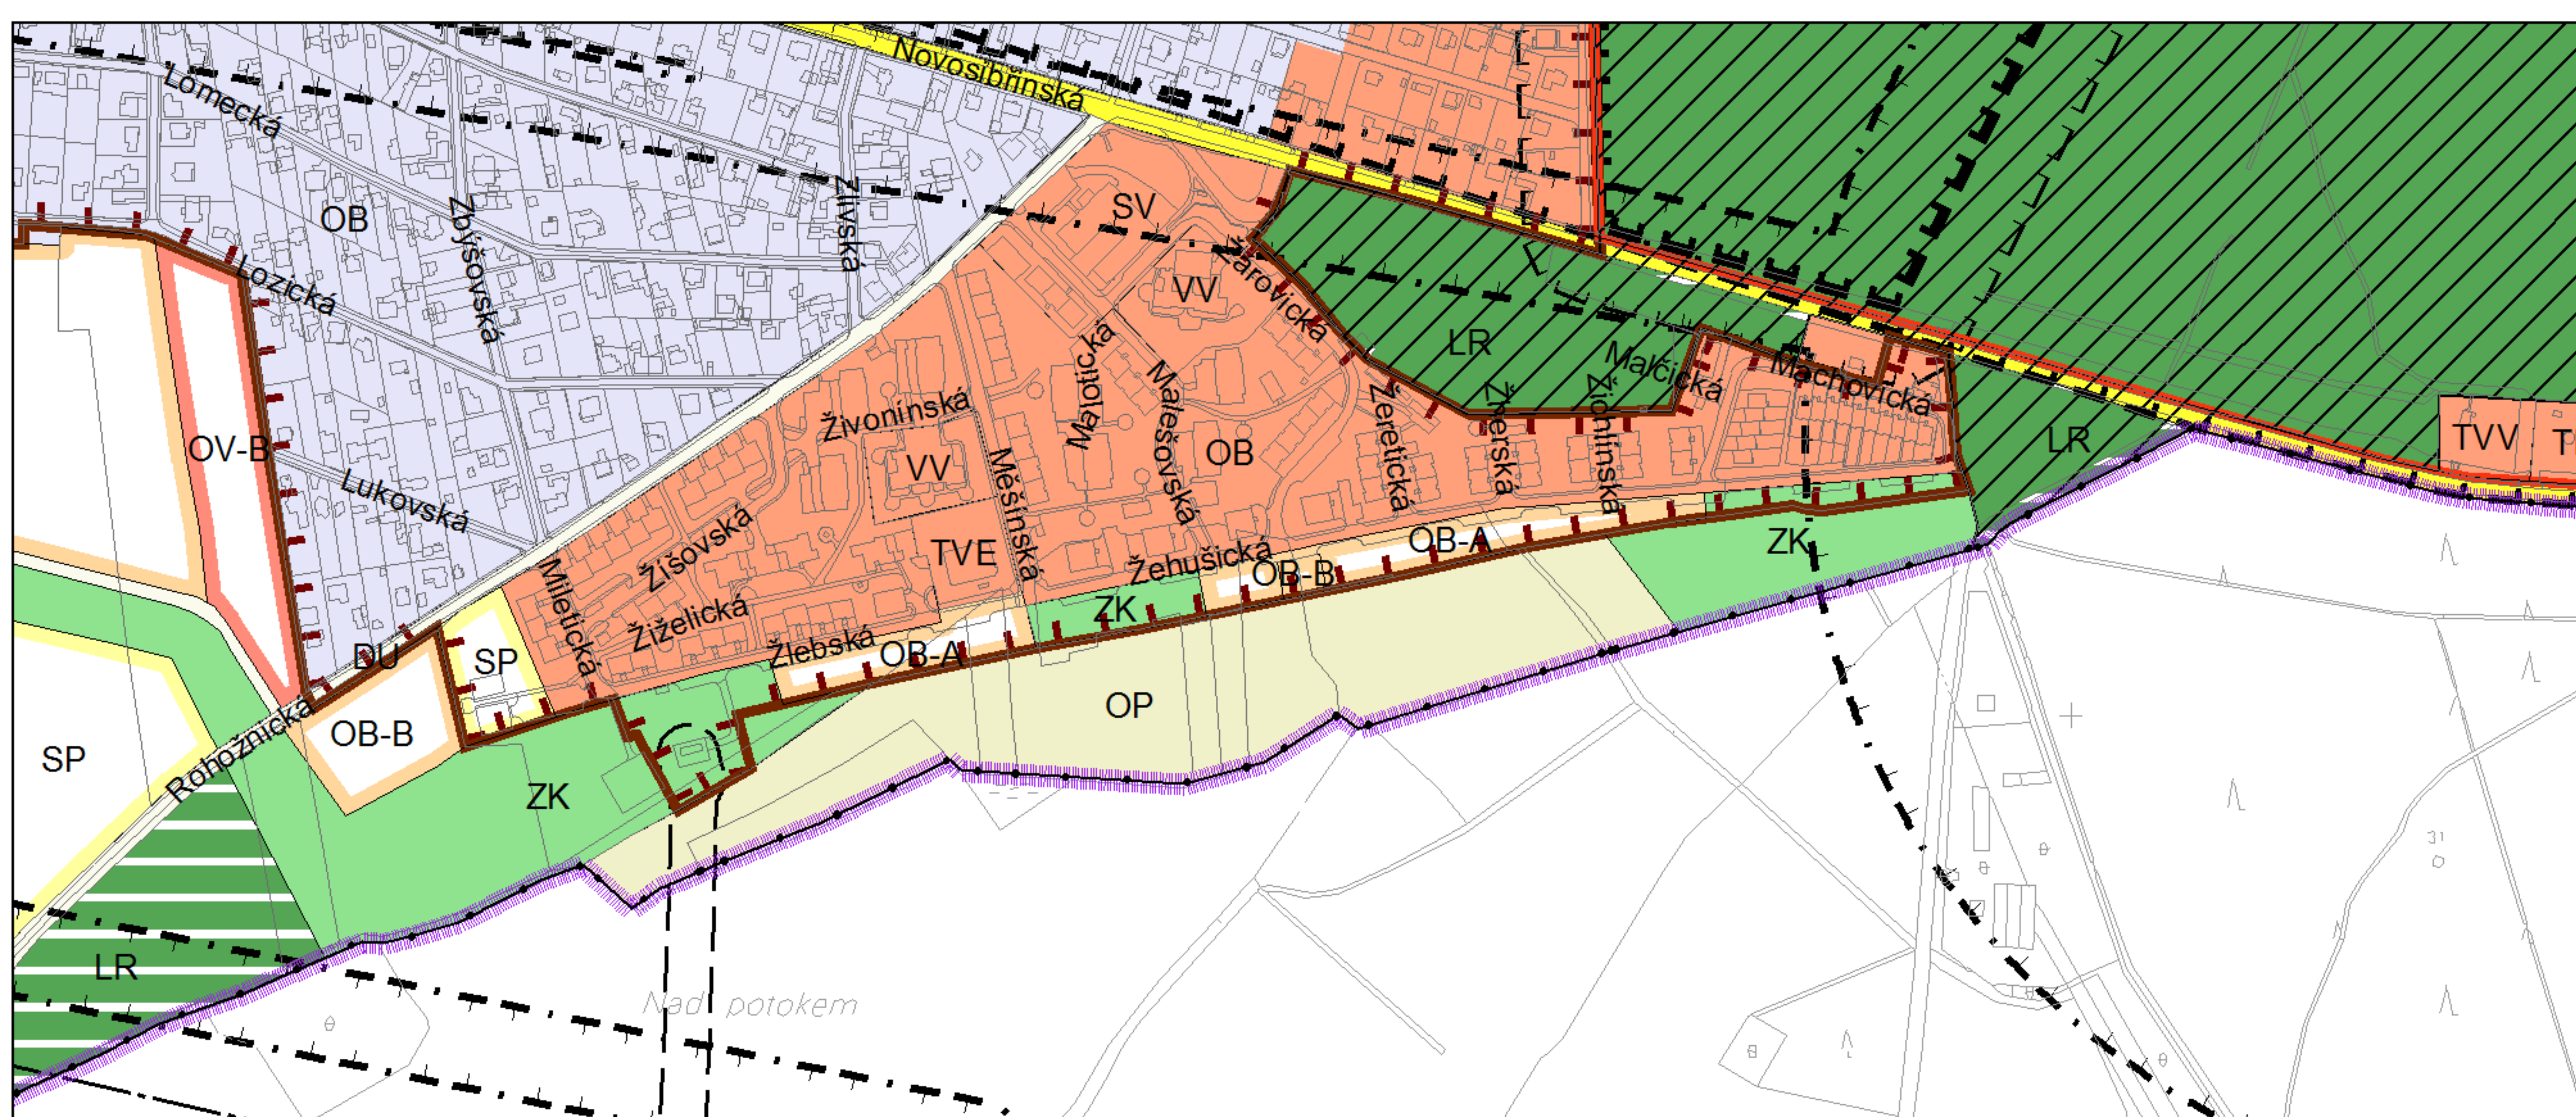

Výkres č. 31 – Podrobné členění ploch zeleně, platný stav k 1. 1. 2018

M 1 : 10 000

Promítnutí změny/úpravy do výkresu č. 31 - Podrobné členění ploch zeleně

M 1 : 10 000