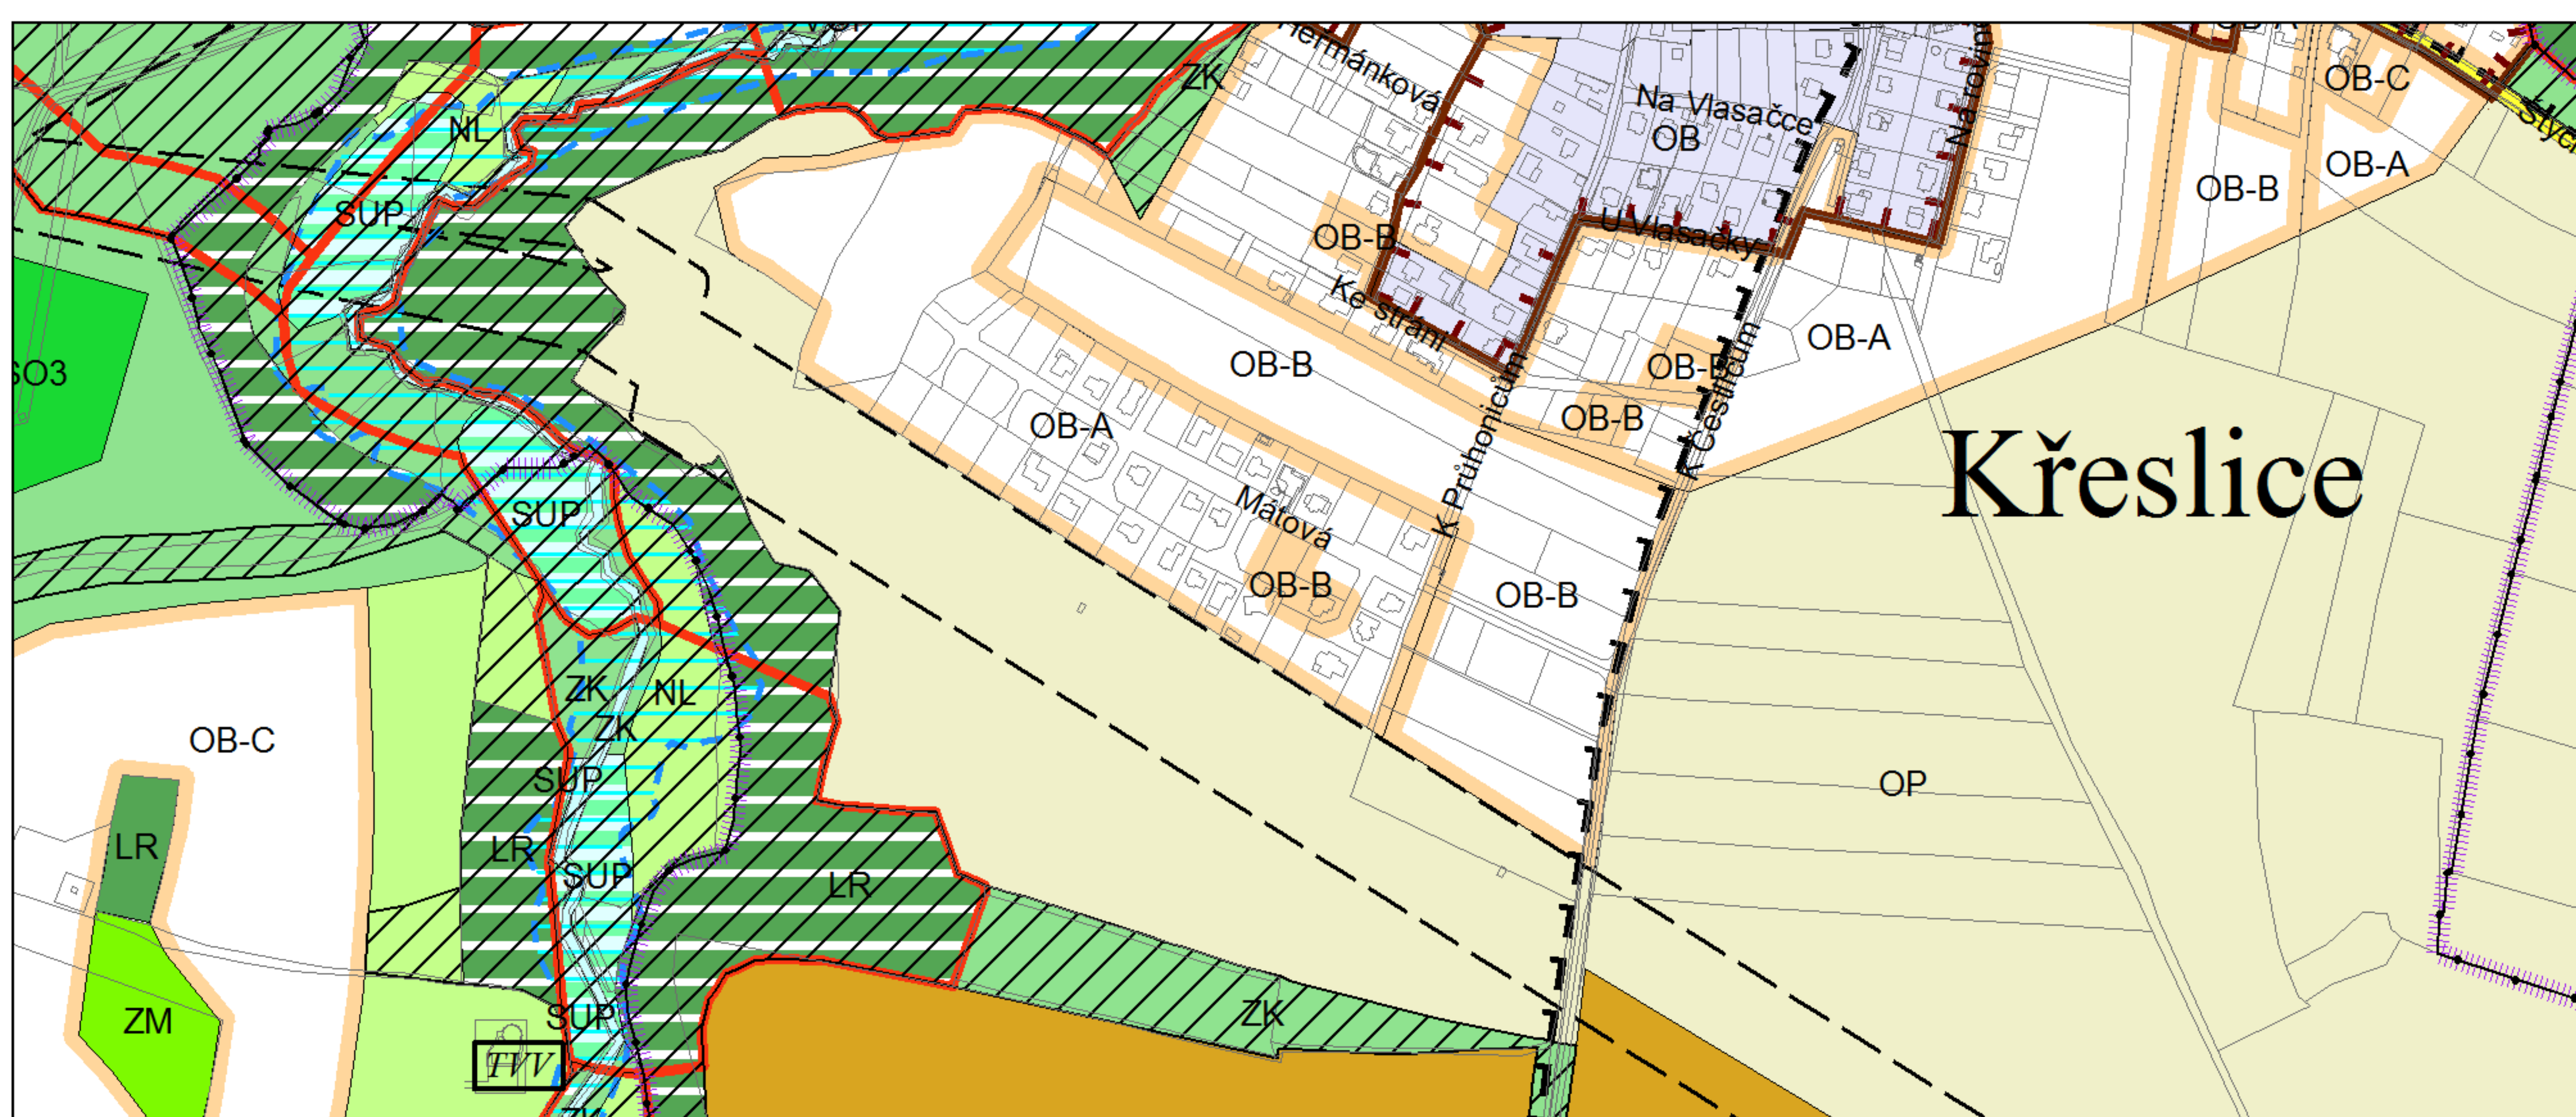

Výkres č. 31 – Podrobné členění ploch zeleně, platný stav k 1. 1. 2018

M 1 : 10 000

Promítnutí změny/úpravy do výkresu č. 31 - Podrobné členění ploch zeleně

M 1 : 10 000