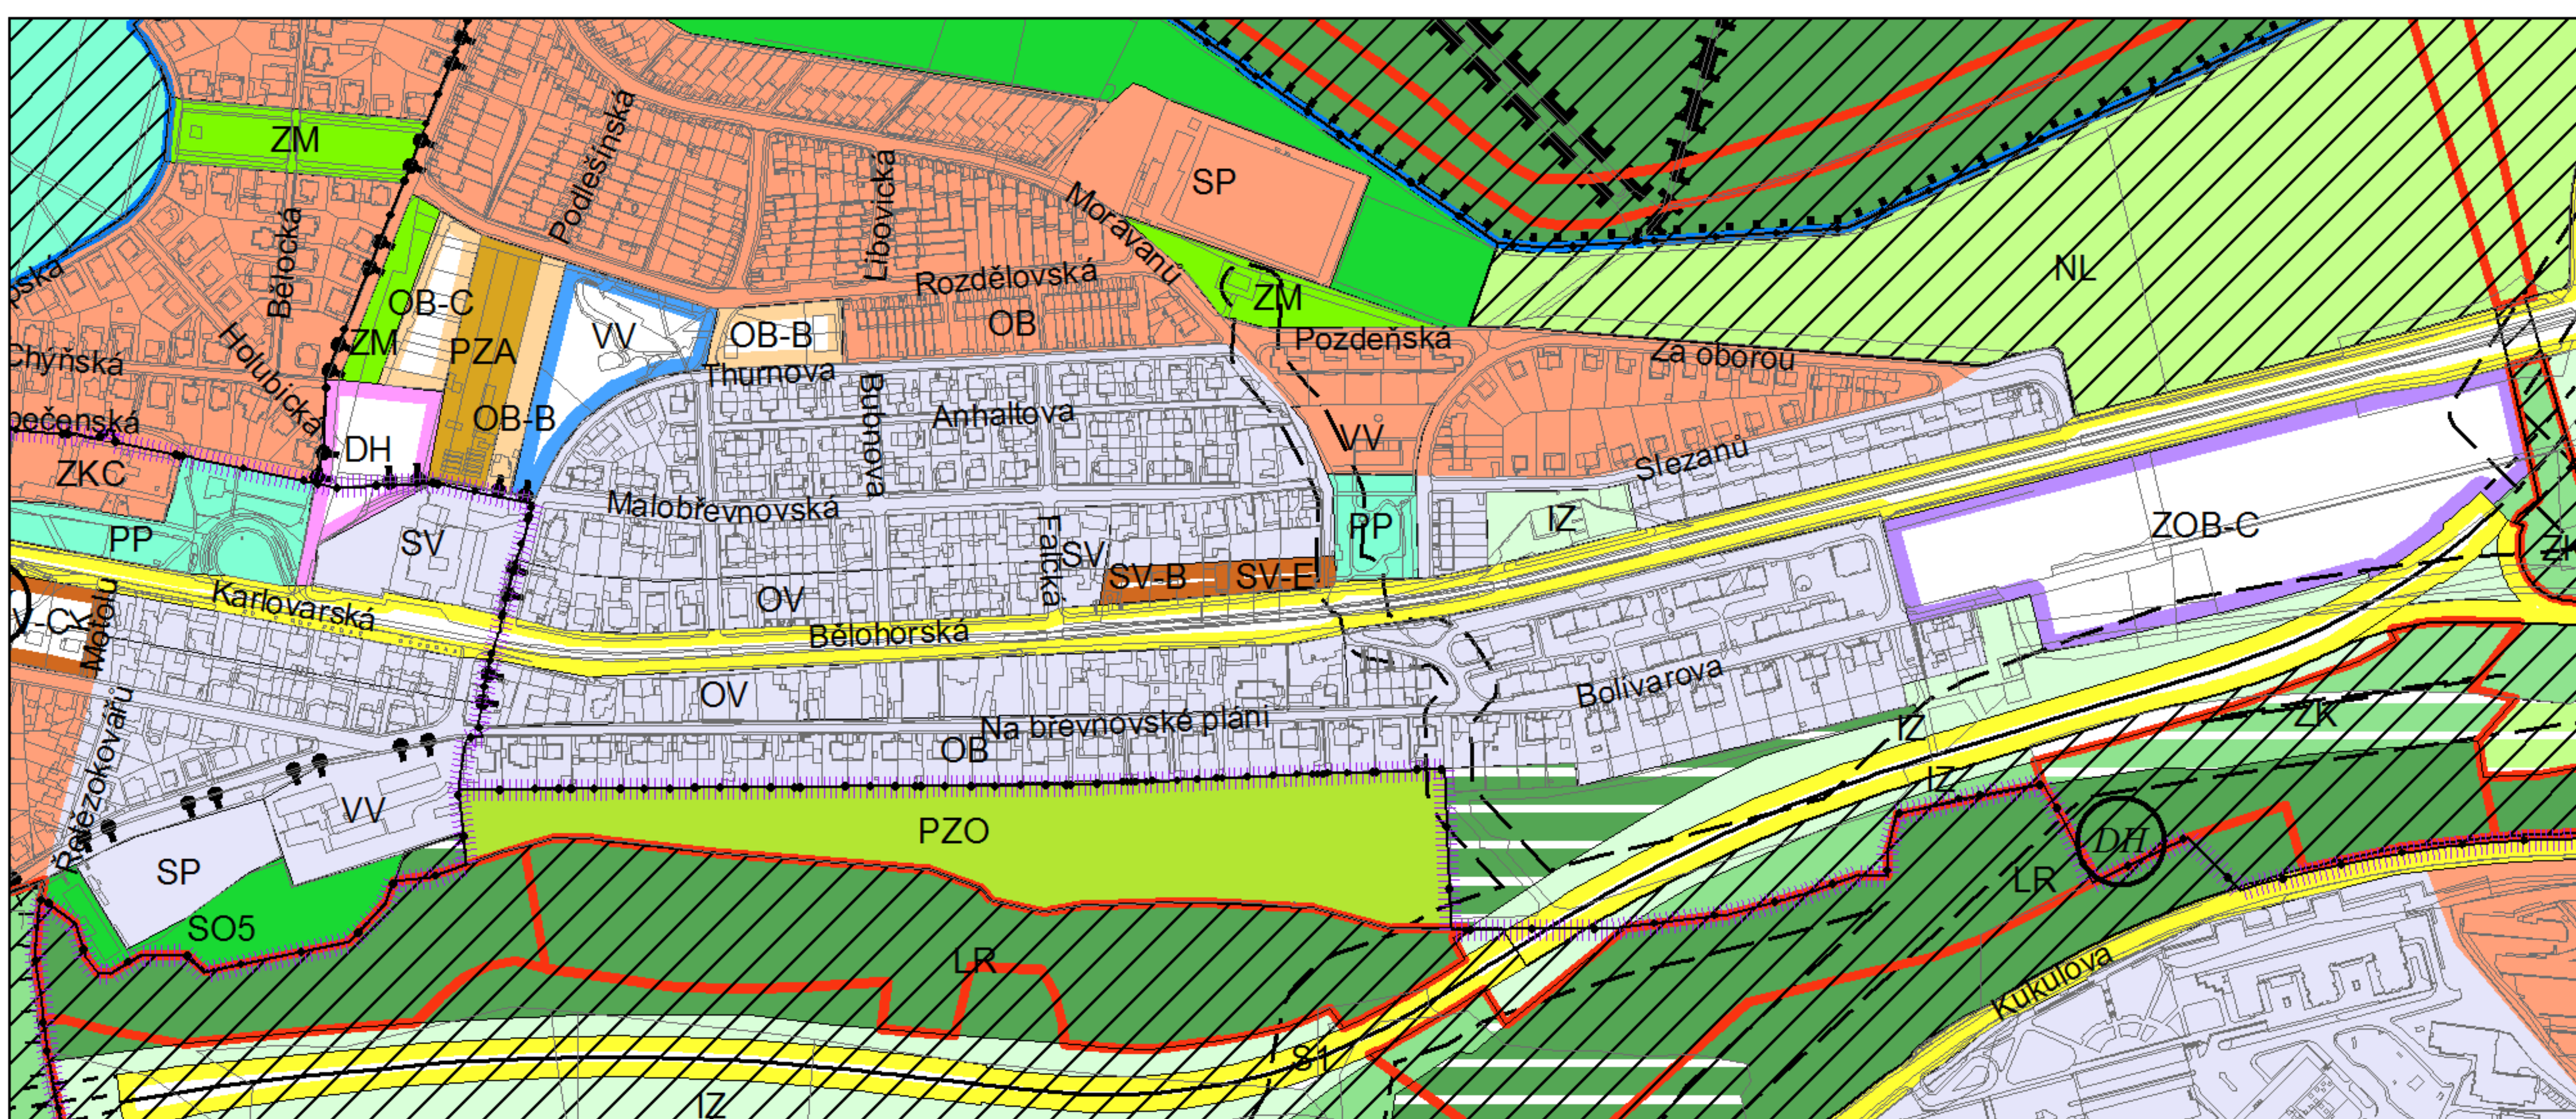

Výkres č. 31 – Podrobné členění ploch zeleně, platný stav k 1. 1. 2018

M 1 : 10 000

Promítnutí změny/úpravy do výkresu č. 31 - Podrobné členění ploch zeleně

M 1 : 10 000