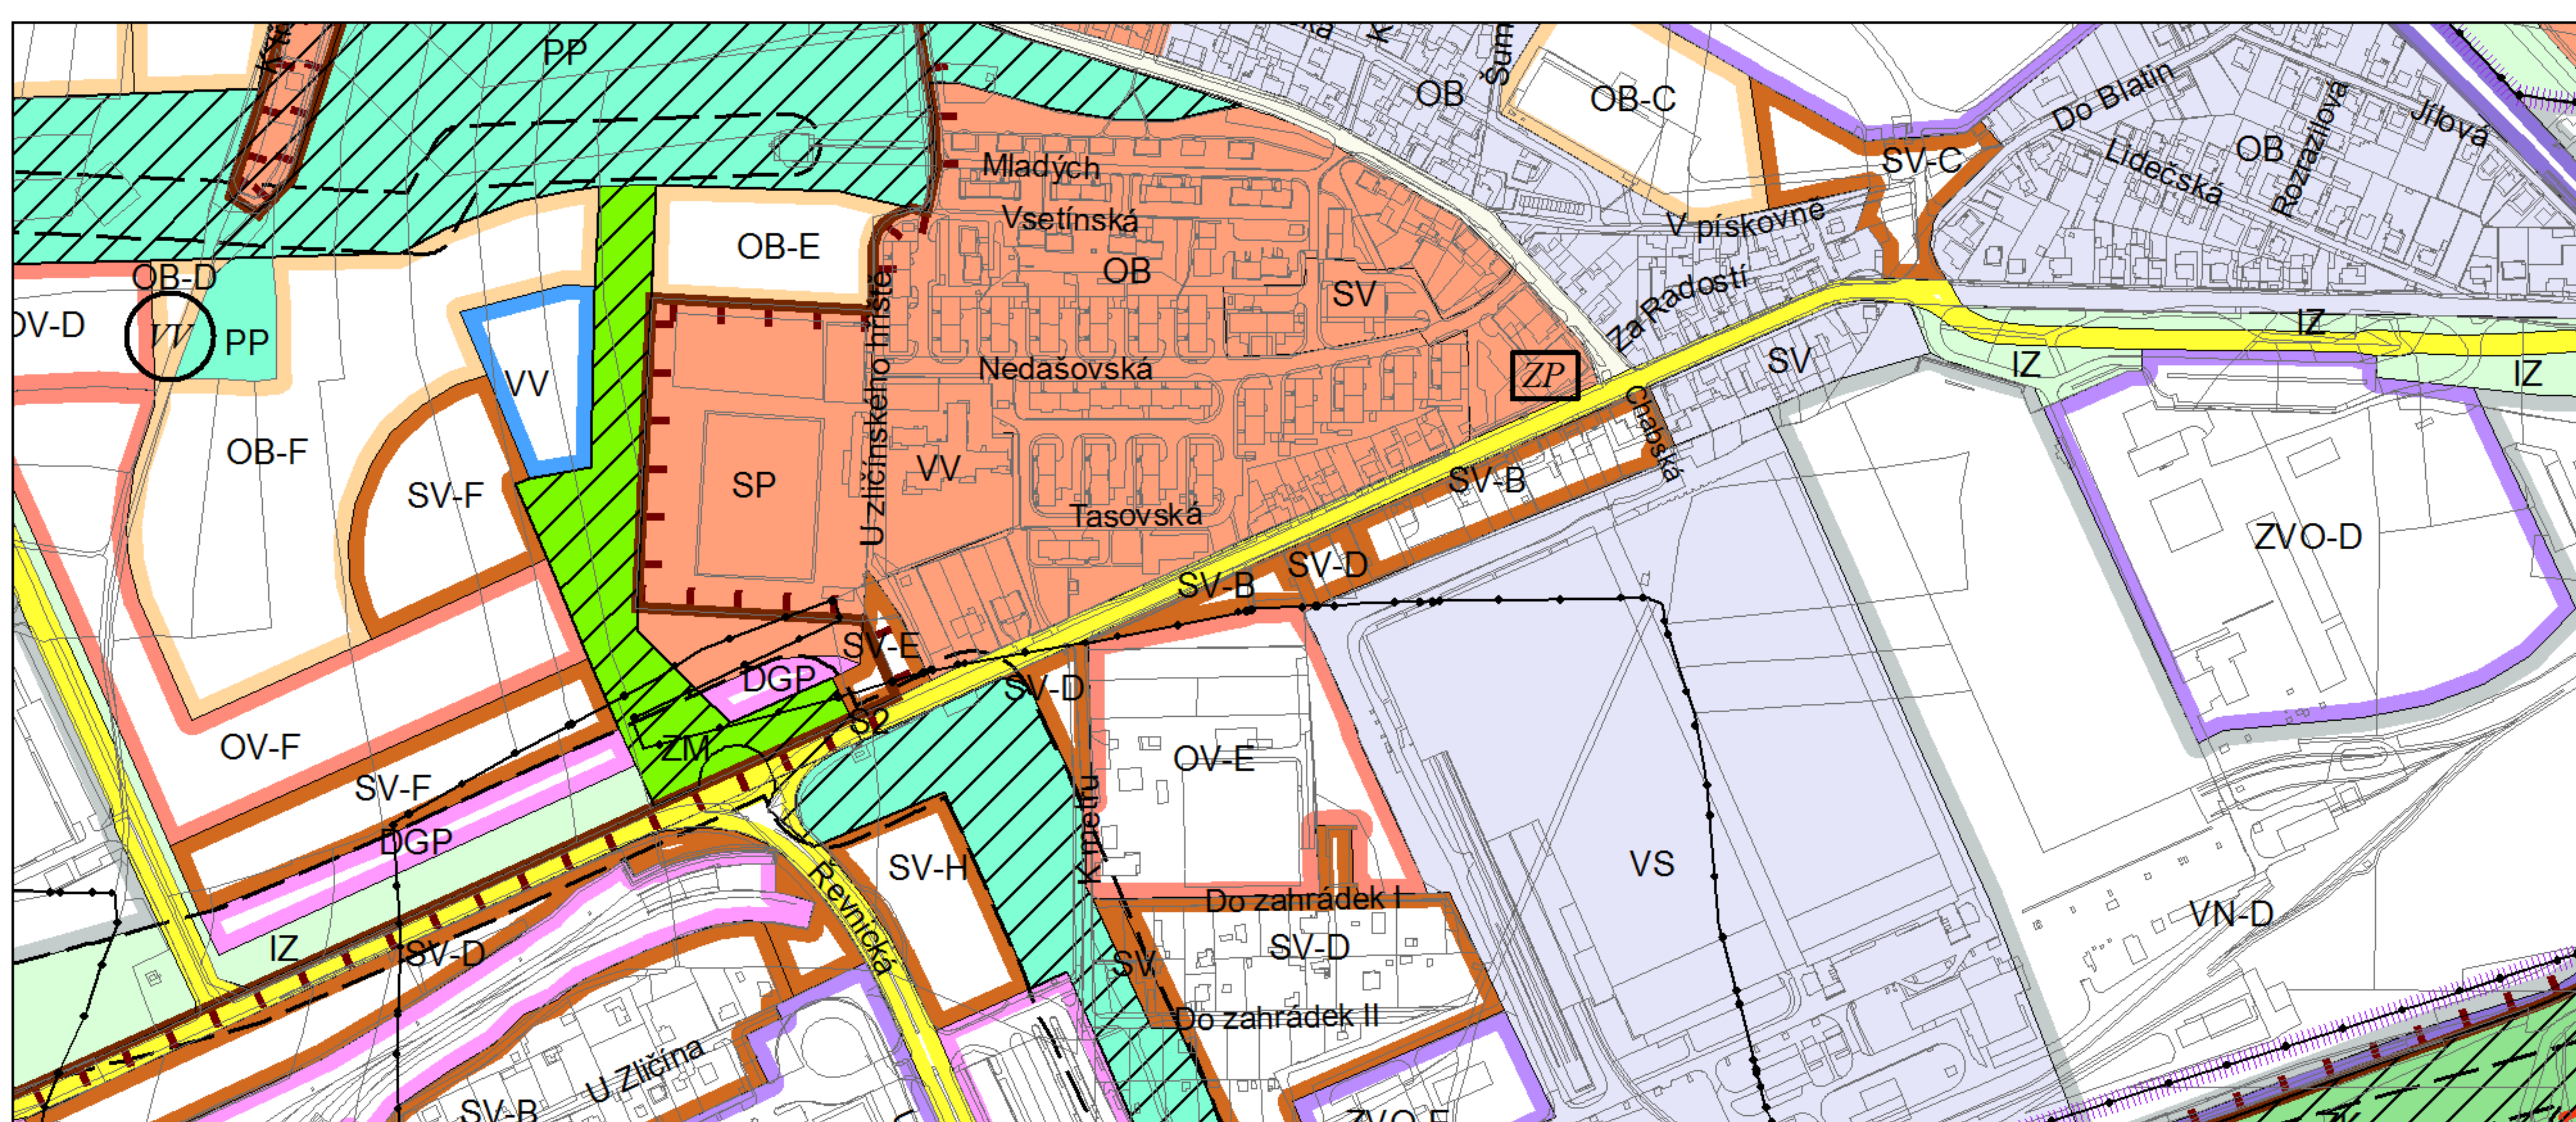

Výkres č. 31 – Podrobné členění ploch zeleně, platný stav k 1. 1. 2018

M 1 : 10 000

Promítnutí změny/úpravy do výkresu č. 31 - Podrobné členění ploch zeleně

M 1 : 10 000