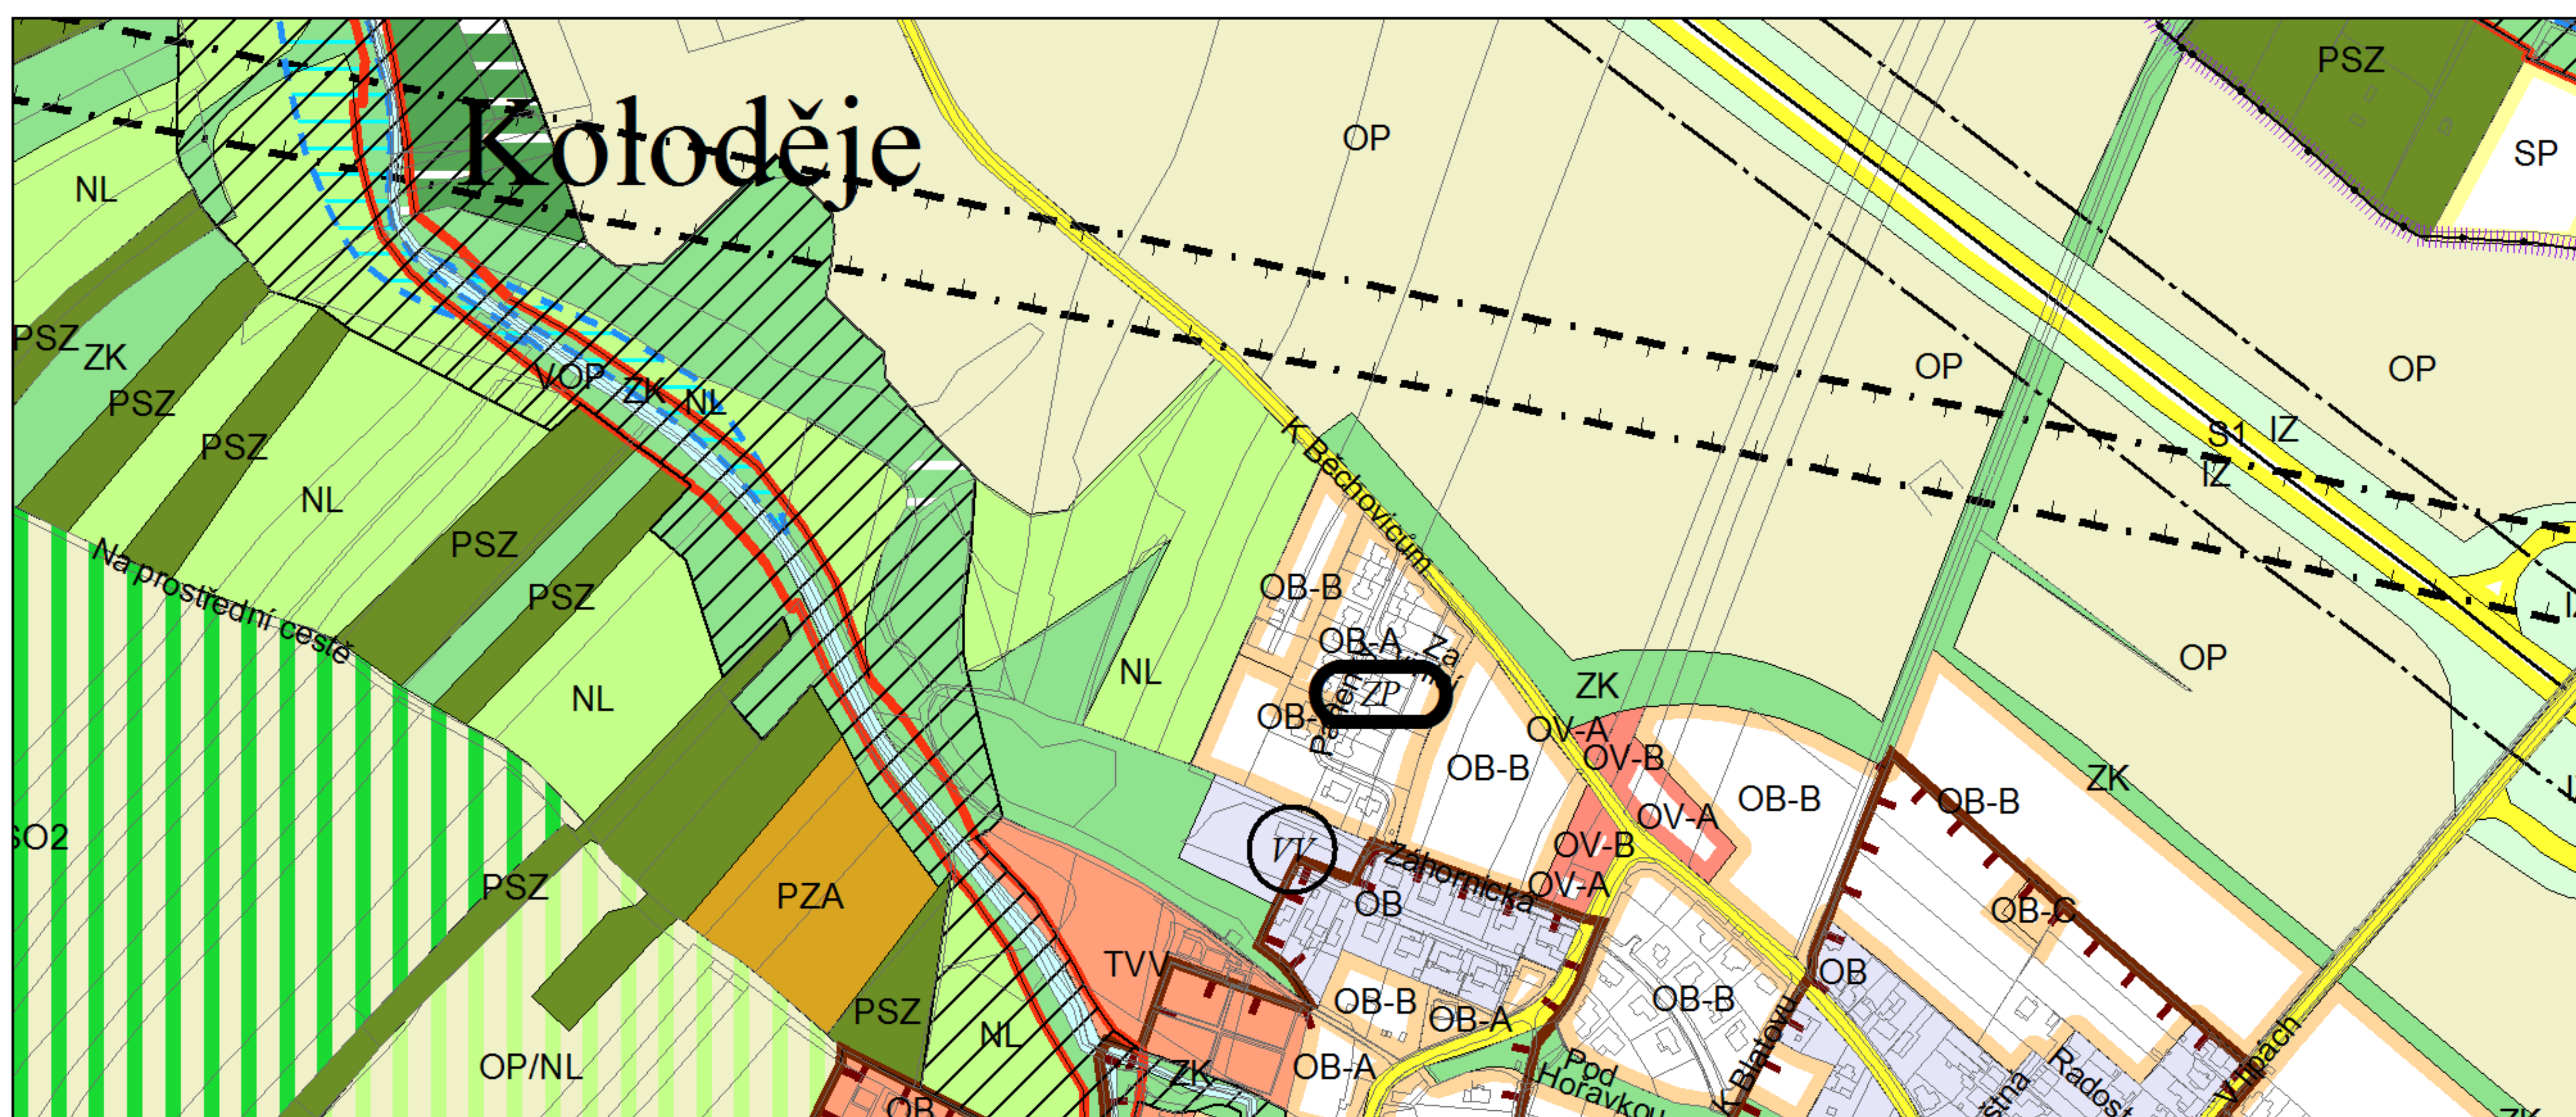

Výkres č. 31 – Podrobné členění ploch zeleně, platný stav k 1. 1. 2018

M 1 : 10 000

Promítnutí změny/úpravy do výkresu č. 31 - Podrobné členění ploch zeleně

M 1 : 10 000