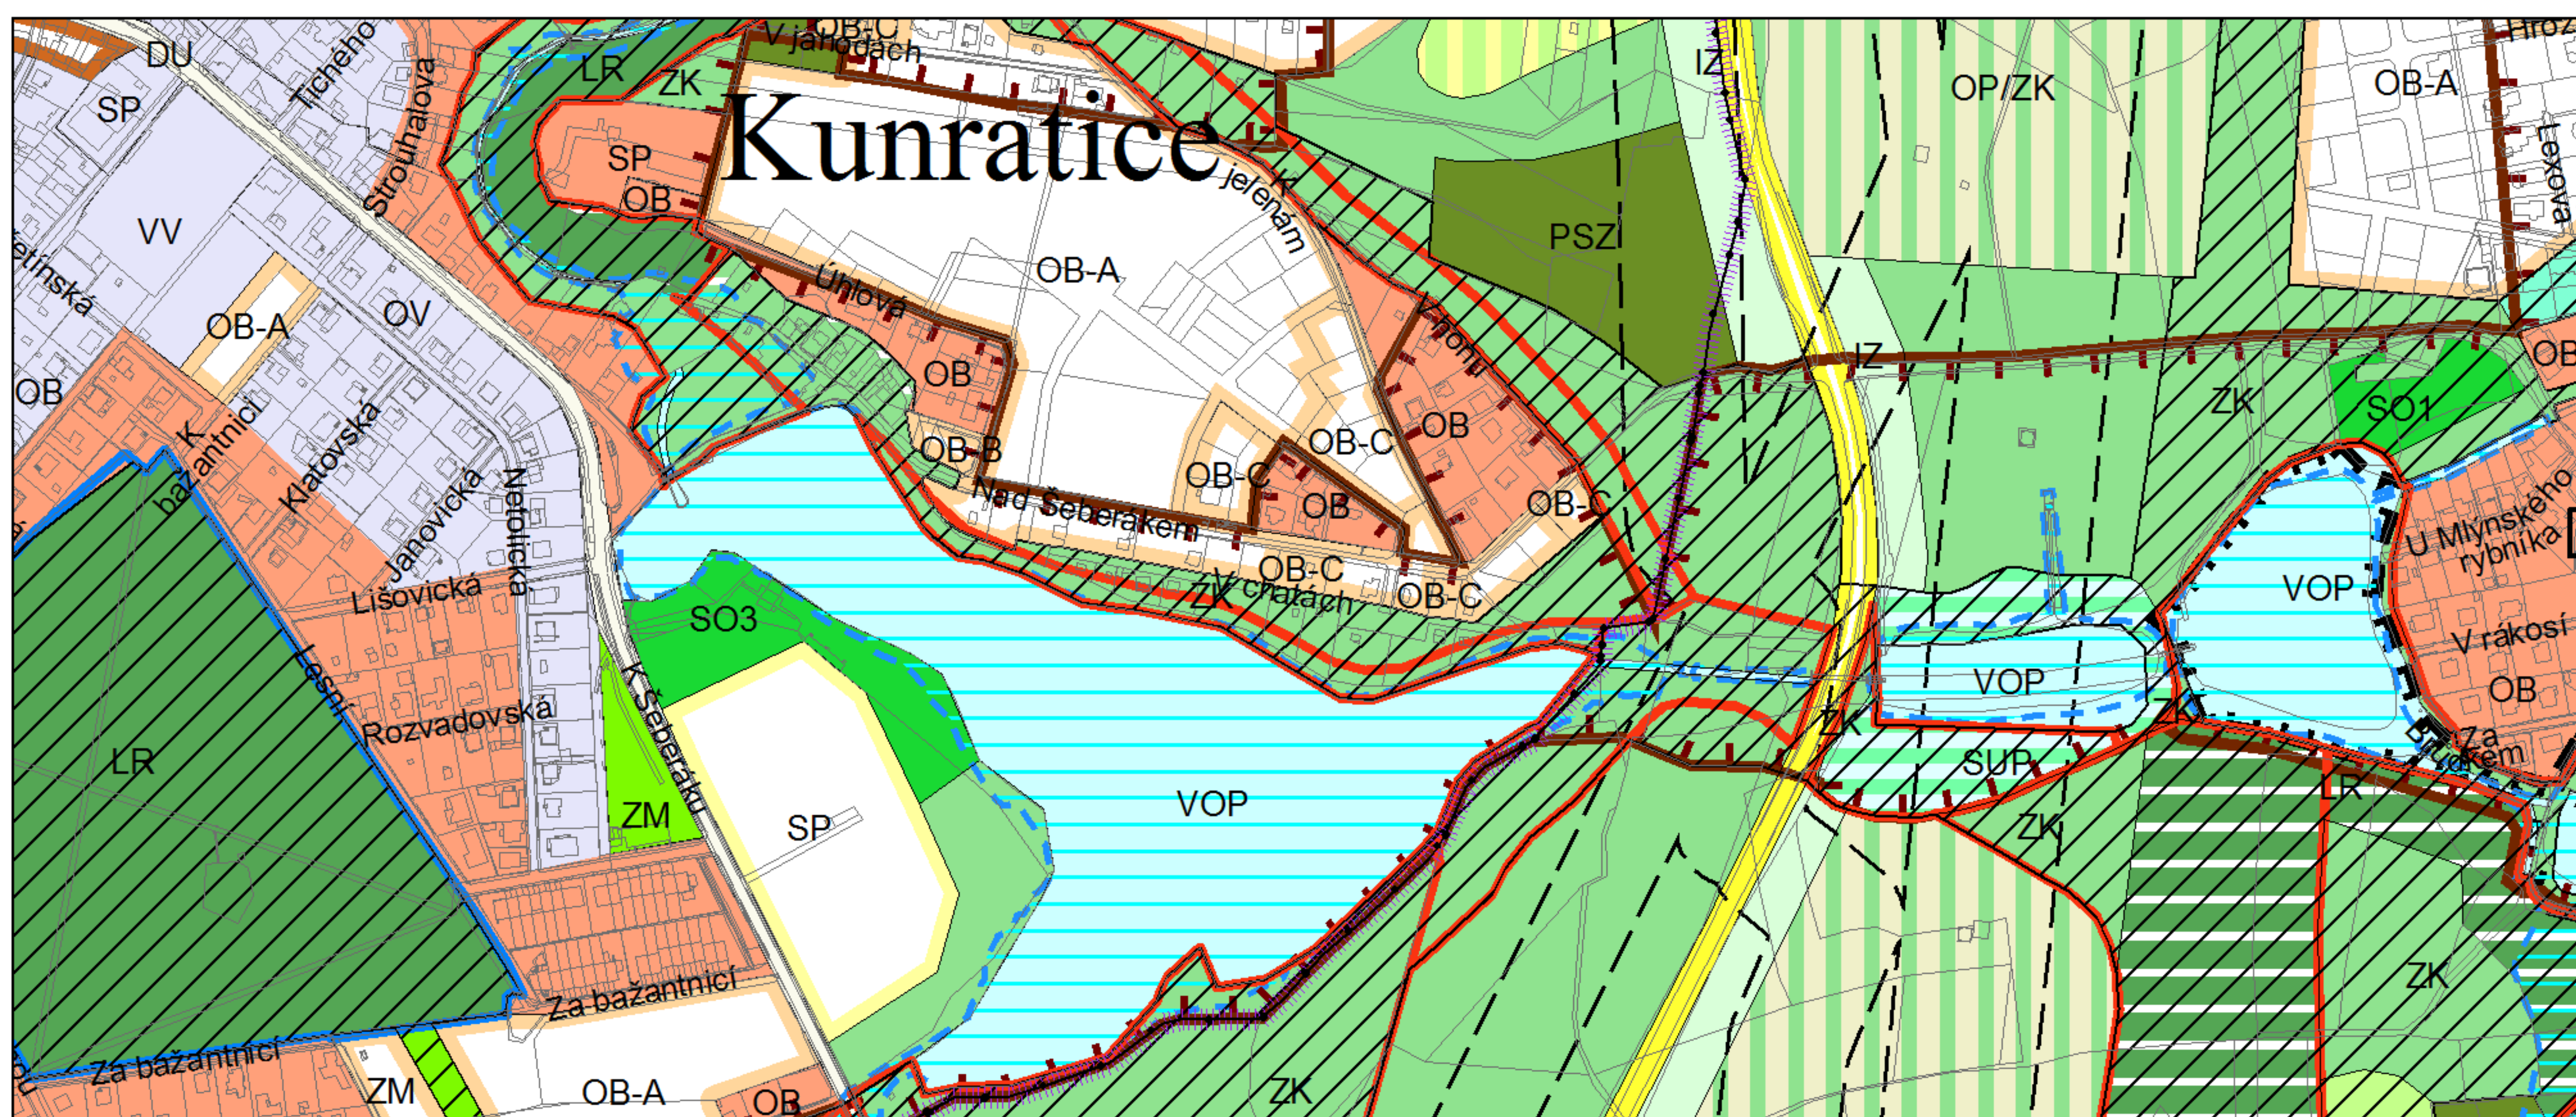

Výkres č. 31 – Podrobné členění ploch zeleně, platný stav k 1. 1. 2018

M 1 : 10 000

Promítnutí změny/úpravy do výkresu č. 31 - Podrobné členění ploch zeleně

M 1 : 10 000