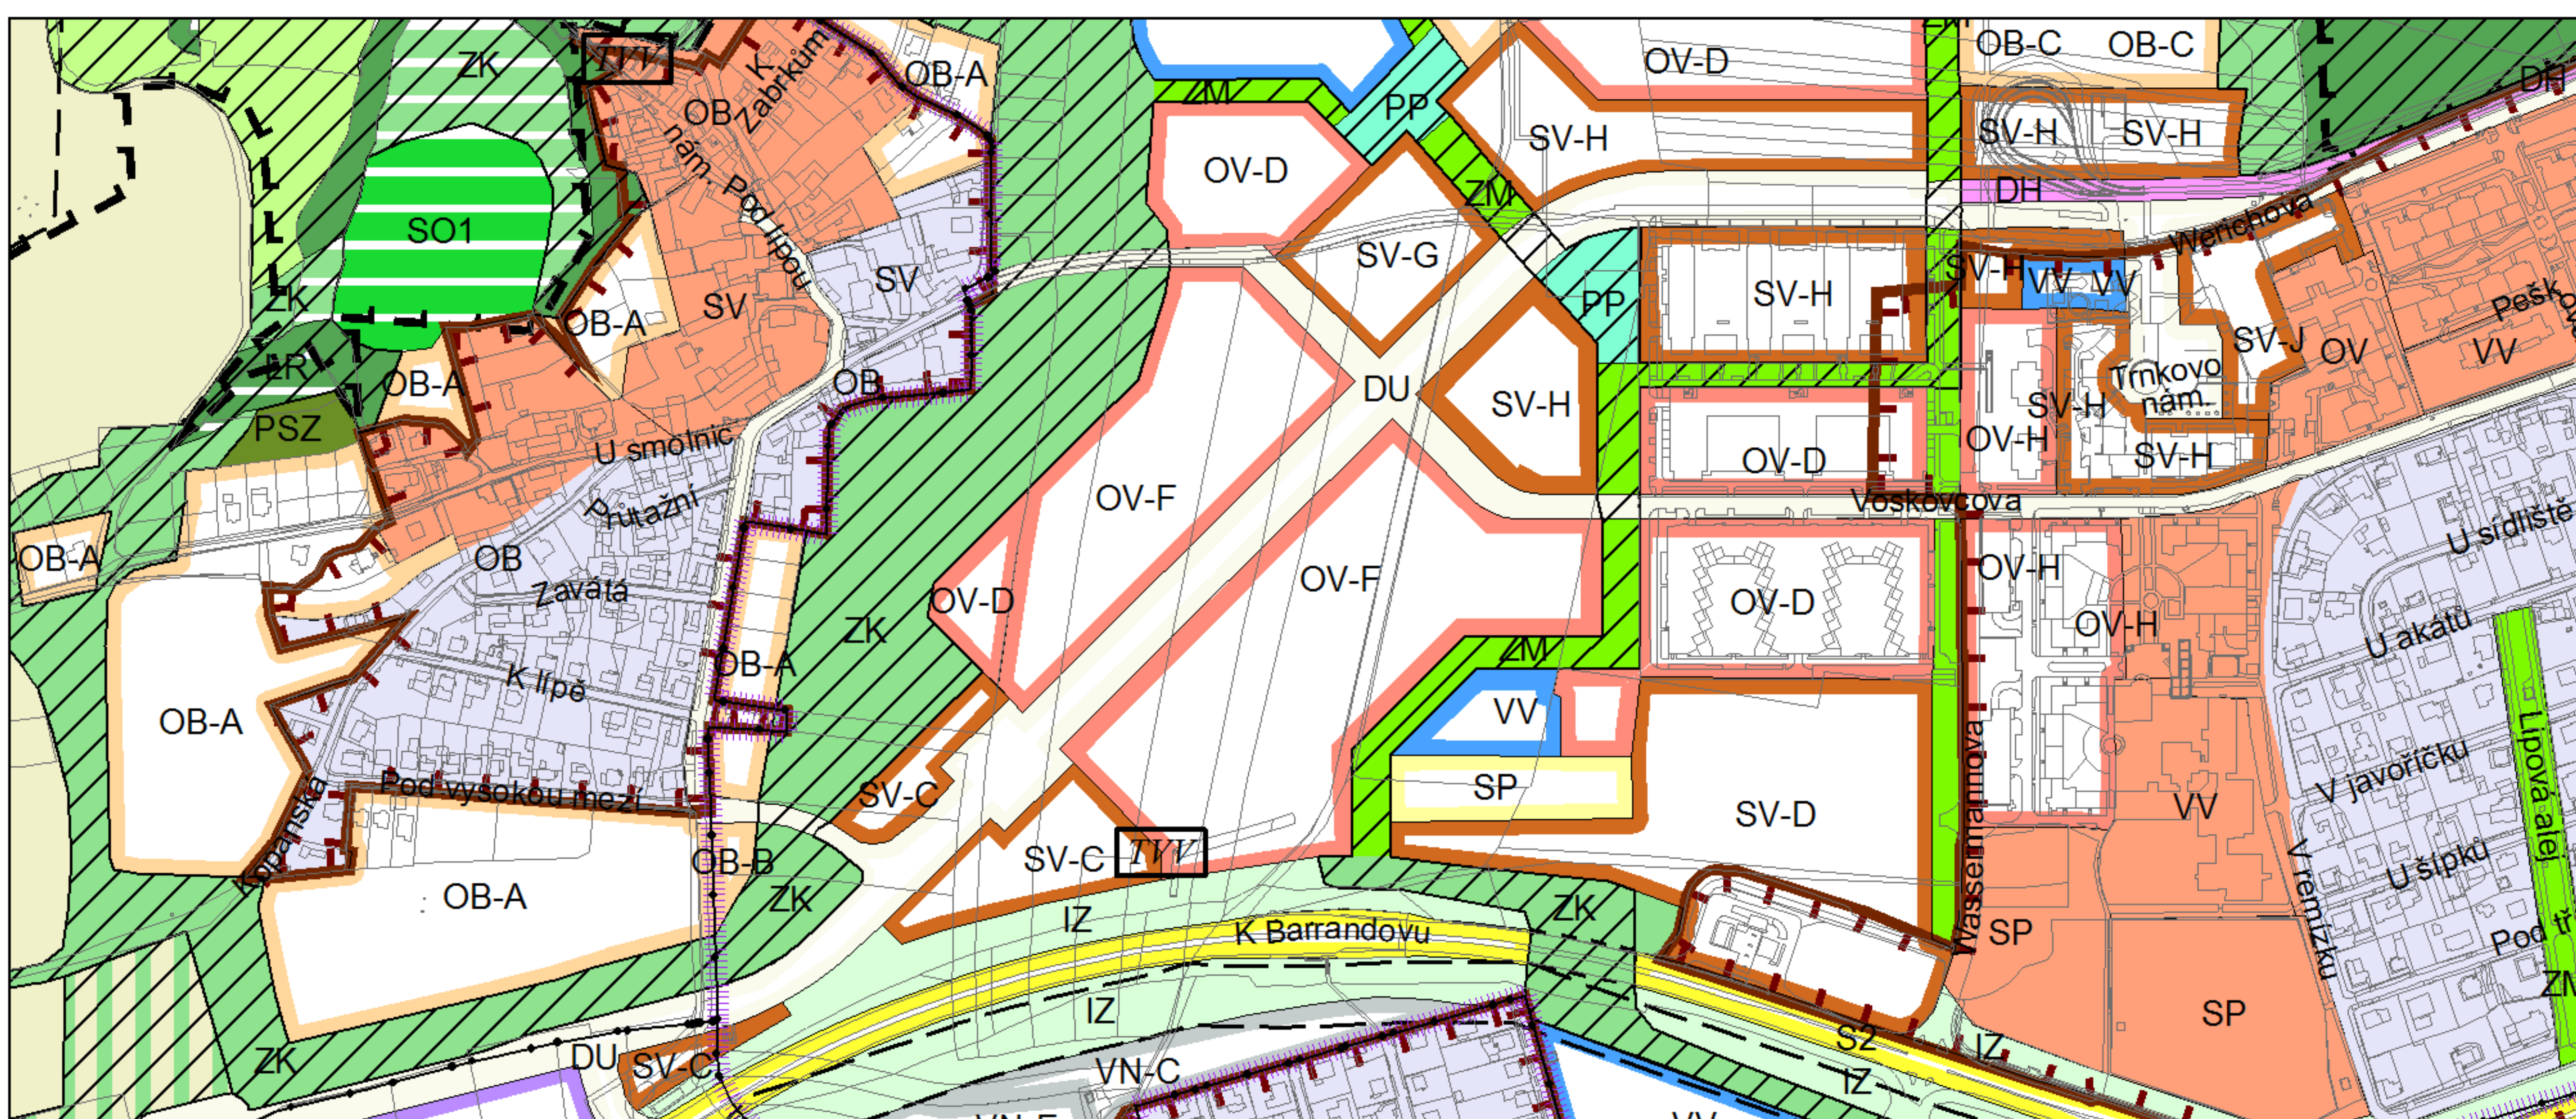

Výkres č. 31 – Podrobné členění ploch zeleně, platný stav k 1. 1. 2018

M 1 : 10 000

Promítnutí změny/úpravy do výkresu č. 31 - Podrobné členění ploch zeleně

M 1 : 10 000